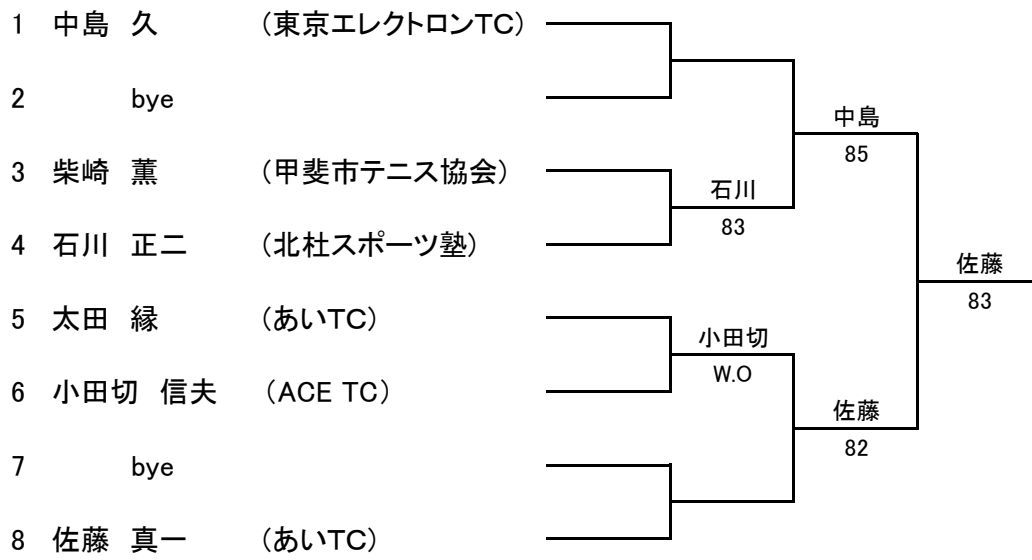

## ■ 男子60歳以上シングルス

	1. 佐藤 真一 (あいTC)	2. 岩元 純治郎 (北杜スポーツ塾)	3. 仲川 博一 (南アルプス市テニス協会)	4. 中島 久 (東京エレクトロンTC)	勝 敗	順 位
1. 佐藤 真一 (あいTC)		8-3	W.O	RET(7-3)	3-0	1
2. 岩元 純治郎 (北杜スポーツ塾)	3-8		W.O	8-5	2-1	2
3. 仲川 博一 (南アルプス市テニス協会)	W.O	W.O		W.O	0-3	4
4. 中島 久 (東京エレクトロンTC)	RET(3-7)	5-8	W.O		1-2	3

## ■ 男子65歳以上シングルス