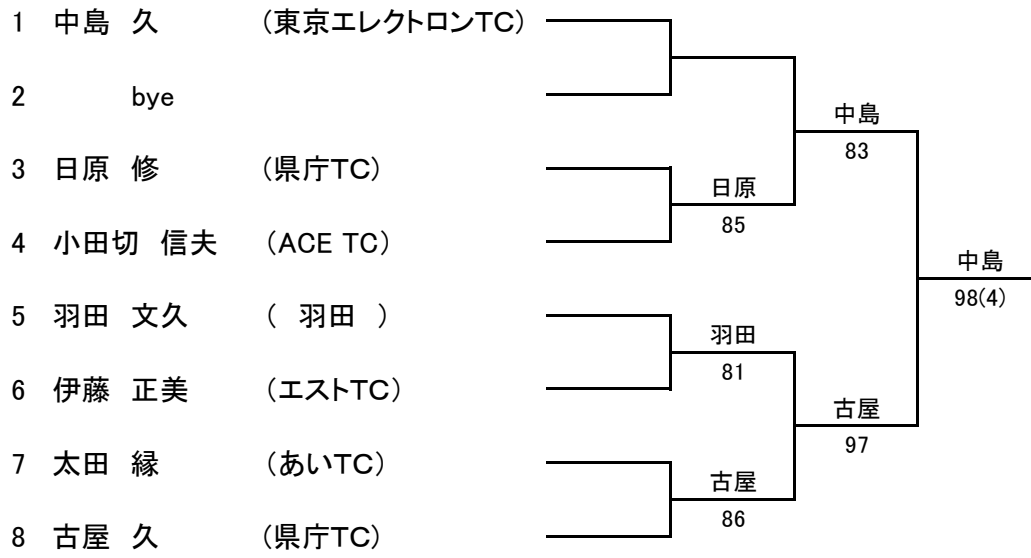

## ■ 男子60歳以上シングルス

	1. 佐藤 真一 (あいTC)	2. 外川 史彦 (Team T)	3. 中島 久 (東京エレクトロンTC)	4. 仲川 博一 (南アルプス市テニス協会)	勝 敗	順 位
1. 佐藤 真一 (あいTC)		6-0	RET(3-1)	6-1	3-0	1
2. 外川 史彦 (Team T)	0-6		1-6	RET(1-2)	0-3	4
3. 中島 久 (東京エレクトロンTC)	RET(1-3)	6-1		6-1	2-1	2
4. 仲川 博一 (南アルプス市テニス協会)	1-6	RET(2-1)	1-6		1-2	3

## ■ 男子65歳以上シングルス