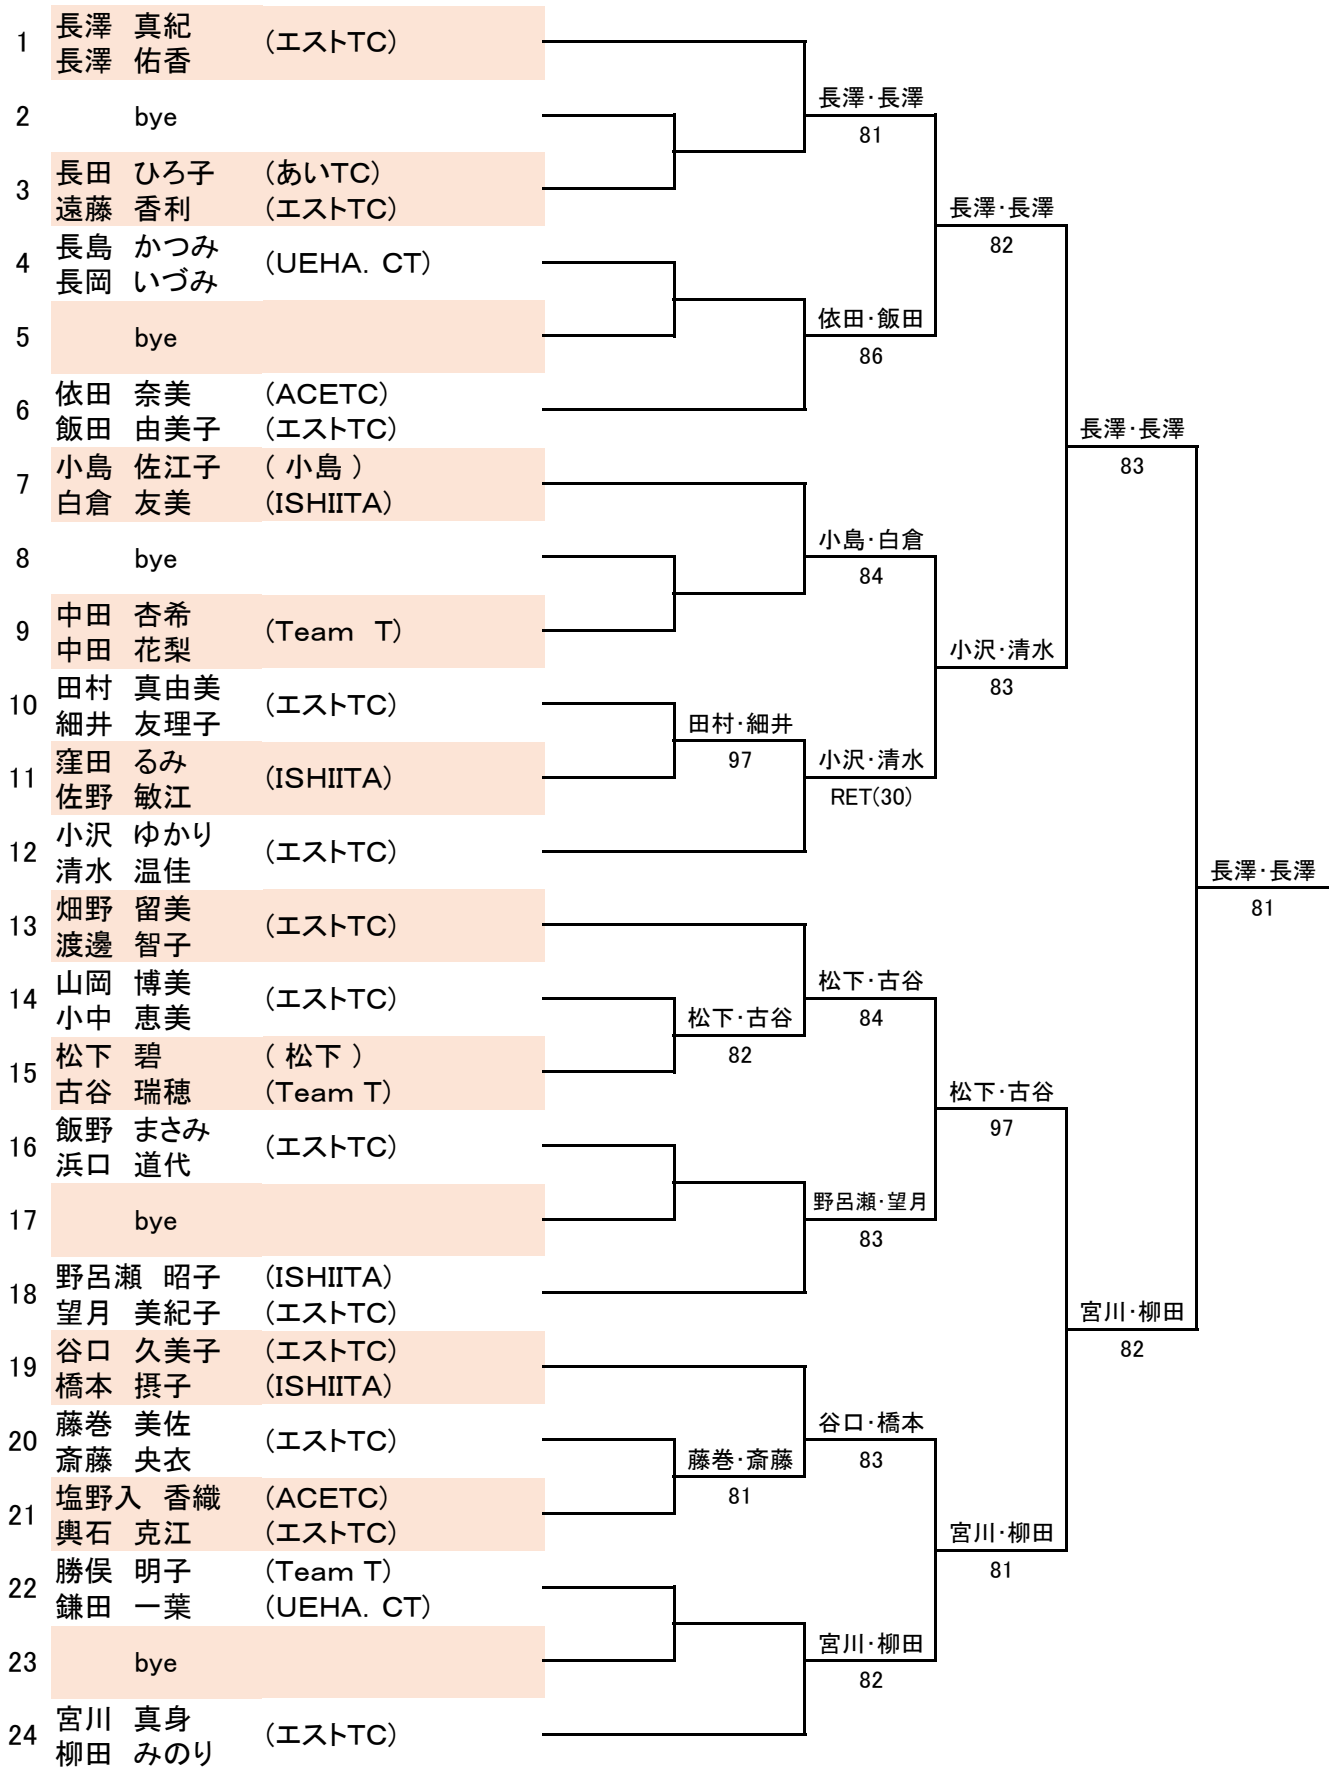

■ 女子ダブルス A 級

■ 女子ダブルスBCD級