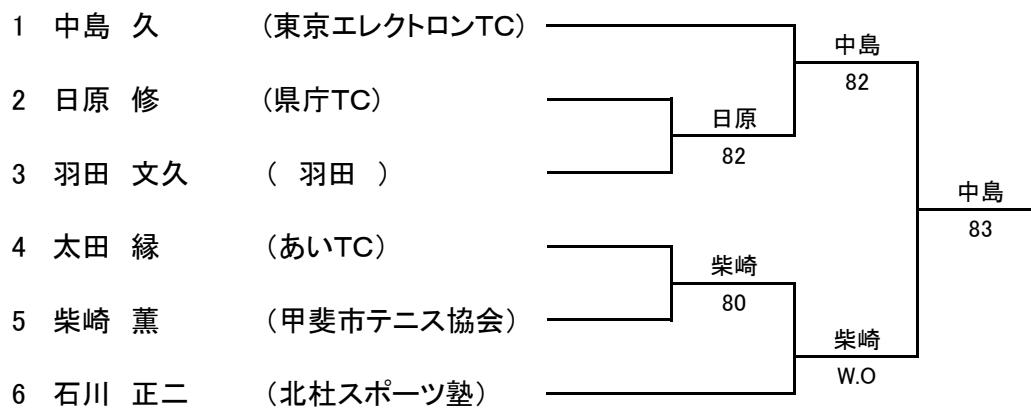

■ 男子65歳以上シングルス

■ 男子70歳以上シングルス

	1. 岩元 純治郎 (北杜スポーツ塾)	2. 日原 修 (県庁TC)	3. 内海 裕之 (内海)	4. 羽田 文久 (羽田)	5. 檜 喜代志 (檜)	6. 石川 正二 (北杜スポーツ塾)	勝 敗	順 位
1. 岩元 純治郎 (北杜スポーツ塾)		6-0	W.O	6-1	6-1	W.O	5-0	1
2. 日原 修 (県庁TC)	0-6		W.O	6-0	6-1	W.O	4-1	2
3. 内海 裕之 (内海)	W.O	W.O		W.O	W.O	W.O	0-5	5
4. 羽田 文久 (羽田)	1-6	0-6	W.O		3-6	W.O	2-3	4
5. 檜 喜代志 (檜)	1-6	1-6	W.O	6-3		W.O	3-2	3
6. 石川 正二 (北杜スポーツ塾)	W.O	W.O	W.O	W.O	W.O		0-5	5