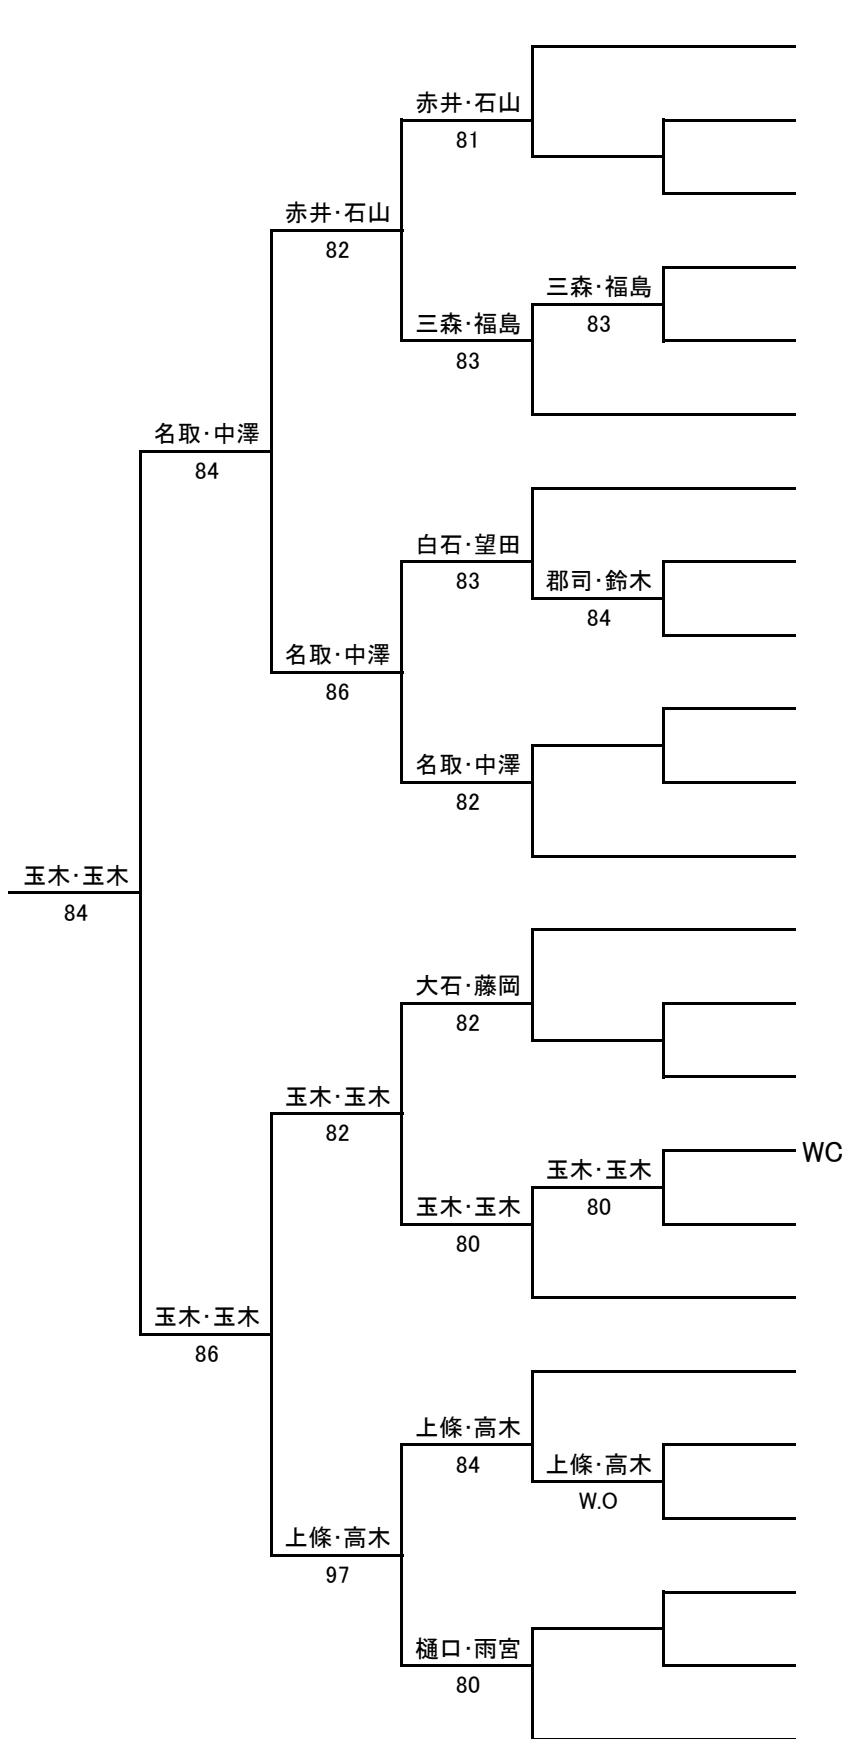

男子ダブルス A級 1/2

FINAL

男子ダブルスA級 2/2

25	赤井 孝弘 石山 建一	(エストTC)
26	bye	
27	宮下 友貴 佐久間 大志	(Team T)
28	三森 義崇 福島 久貴	(山梨大医学部)
29	小林 俊幸 深澤 優	(エストTC) (Team T)
30	笠原 晴雄 廣瀬 暁人	(笠原) (廣瀬)
31	白石 謙介 望田 哲司	(山梨大医学部)
32	賀宮 薫 小田切 信夫	(ACE TC)
33	郡司 和昭 鈴木 重晴	(ISHI.T.A)
34	澤入 群 小林 聖也	(山梨学院大学) (山梨大学)
35	bye	
36	名取 義人 中澤 祐也	(RISE TS) (エストTC)
37	大石 朋弥 藤岡 秀邦	(ISHI.T.A)
38	bye	
39	佐藤 真一 田中 重人	(あいTC)
40	玉木 快征 玉木 佑征	(エストTC)
41	一戸 秀太 木田 楽	(一戸) (木田)
42	佐野 雄也 橋本 祐樹	(ISHI.T.A)
43	雨宮 啓一 大沢 雅之	(山一超)
44	上條 優人 高木 駿之介	(ACE TC)
45	吉田 健 吉田 開	(Team T)
46	森田 悟 武田 信人	(ファナック)
47	bye	
48	樋口 雄一 雨宮 啓暉	(エストTC) (山一超)

■ 男子ダブルスBCD級