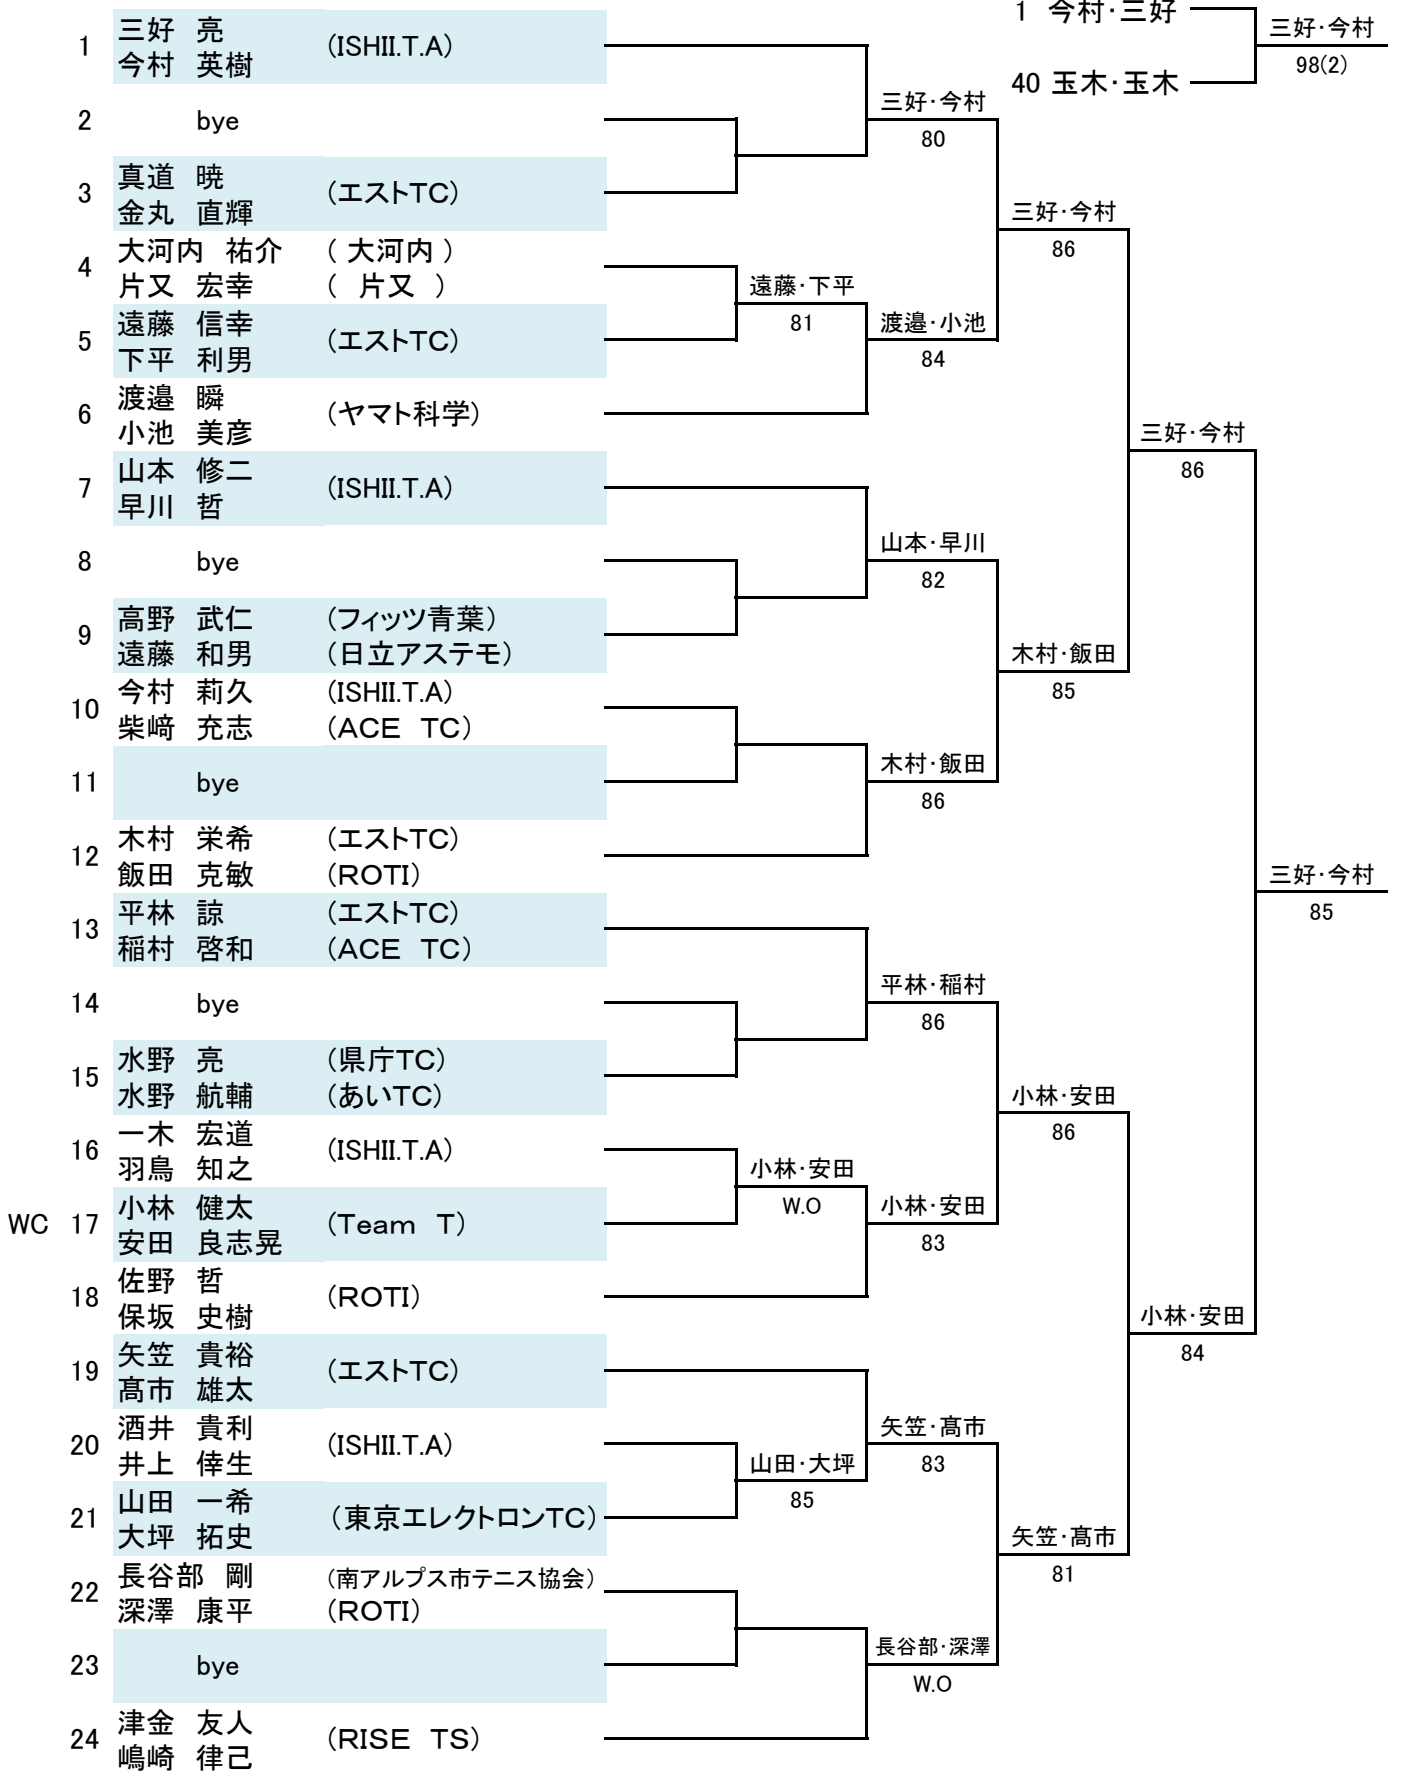

男子ダブルス A級 1/2

FINAL

男子ダブルスA級 2/2

25	赤井 孝弘 石山 建一	(エストTC)
26	bye	
27	宮下 友貴 佐久間 大志	(Team T)
28	三森 義崇 福島 久貴	(山梨大医学部)
29	小林 俊幸 深澤 優	(エストTC) (Team T)
30	笠原 晴雄 廣瀬 暁人	(笠原) (廣瀬)
31	白石 謙介 望田 哲司	(山梨大医学部)
32	賀宮 薫 小田切 信夫	(ACE TC)
33	郡司 和昭 鈴木 重晴	(ISHI.T.A)
34	澤入 群 小林 聖也	(山梨学院大学) (山梨大学)
35	bye	
36	名取 義人 中澤 祐也	(RISE TS) (エストTC)
37	大石 朋弥 藤岡 秀邦	(ISHI.T.A)
38	bye	
39	佐藤 真一 田中 重人	(あいTC)
40	玉木 快征 玉木 佑征	(エストTC)
41	一戸 秀太 木田 楽	(一戸) (木田)
42	佐野 雄也 橋本 祐樹	(ISHI.T.A)
43	雨宮 啓一 大沢 雅之	(山一超)
44	上條 優人 高木 駿之介	(ACE TC)
45	吉田 健 吉田 開	(Team T)
46	森田 悟 武田 信人	(ファナック)
47	bye	
48	樋口 雄一 雨宮 啓暉	(エストTC) (山一超)

■ 男子ダブルスBCD級