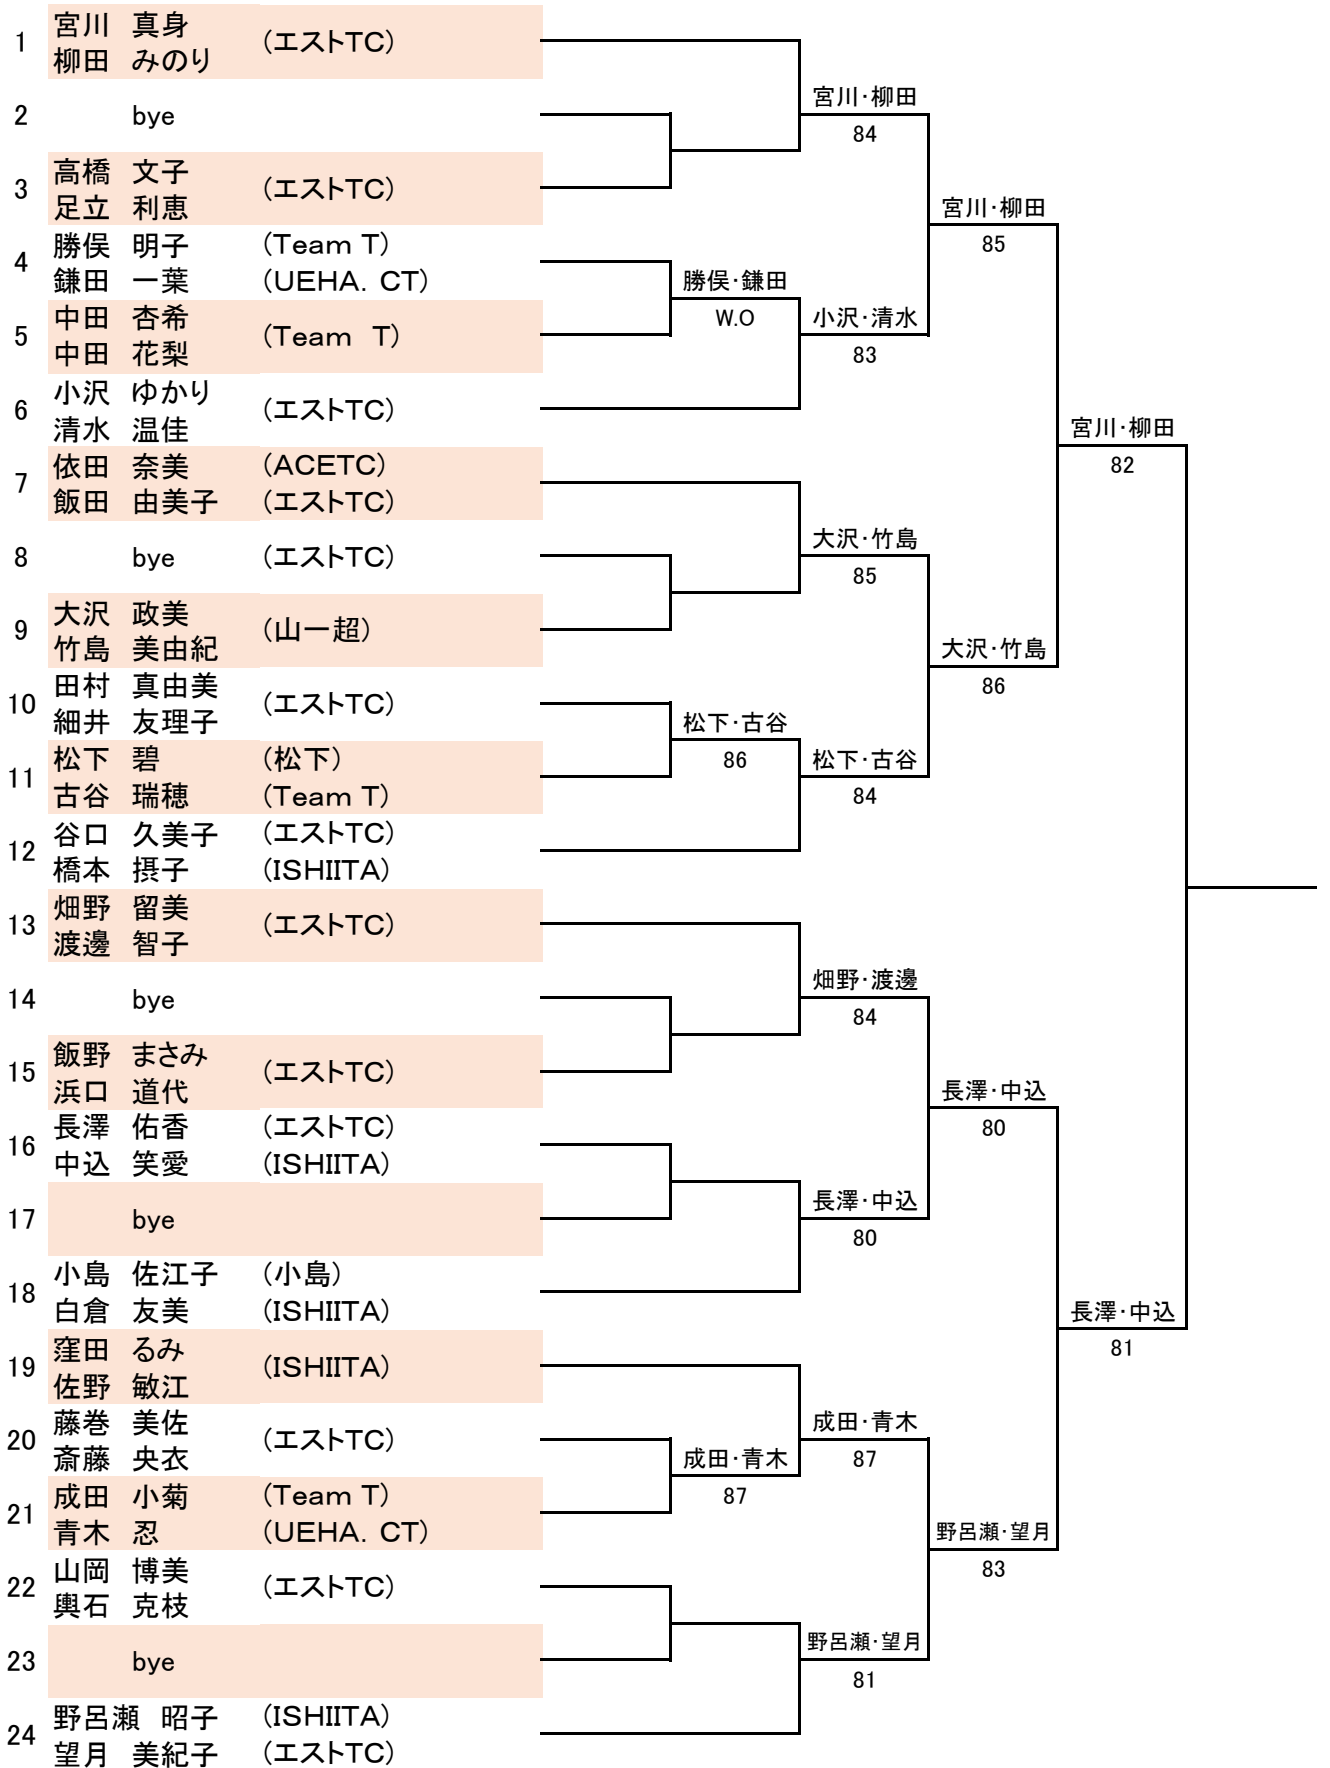

■ 女子ダブルス A級

■ 女子ダブルスBCDE級