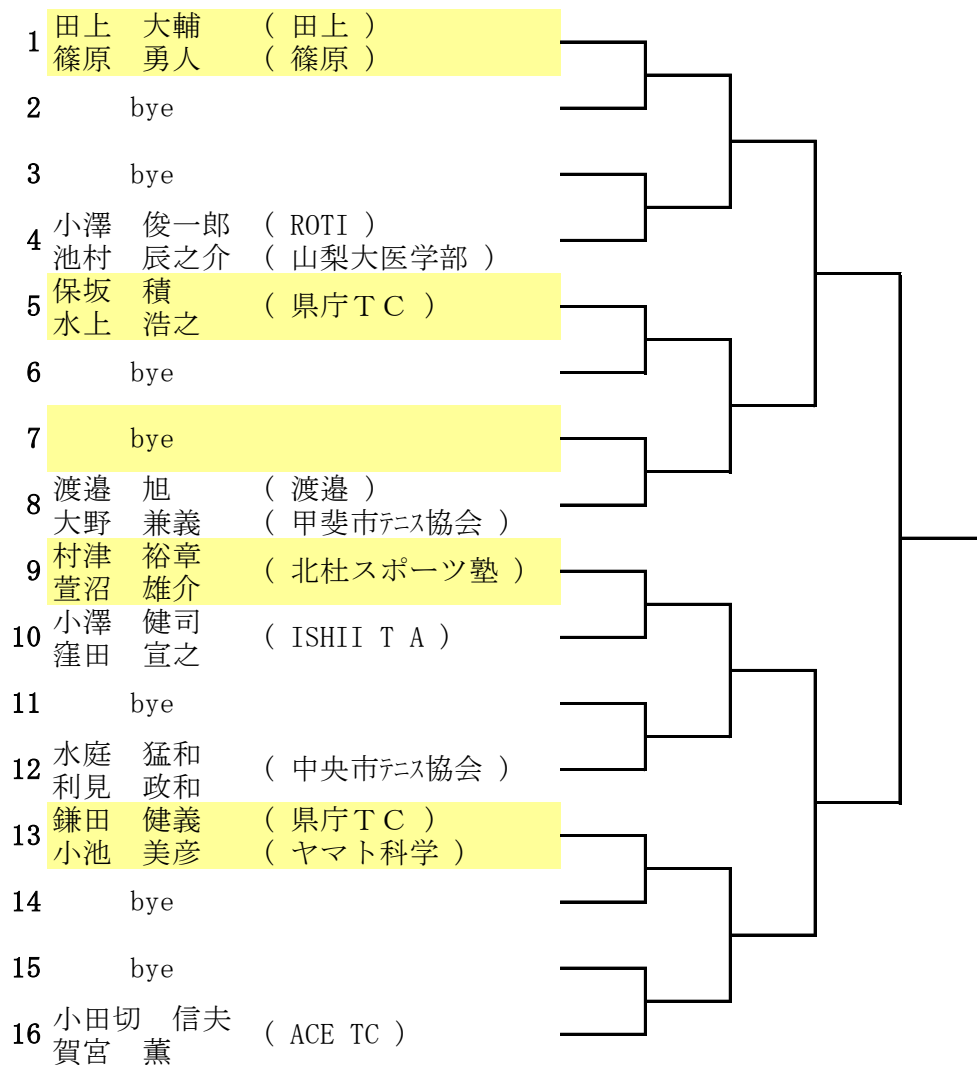

■ 男子 35歳以上ダブルス

■ 男子45歳以上ダブルス

■ 男子55歳以上ダブルス

	1	2	3	勝 敗
1				
2				
3				

	1	2	3	勝 敗
1				
2				
3				

1位・2位決定トーナメント

当日抽選

- ・ 小池 美彦 (ヤマト科学)
- ・ 吾妻 公夫 (甲斐市テニス協会)
- ・ 飯沼 保裕 (エストTC)
- ・ 石澤 祐一 (GHIBLI)
- ・ 中島 久 (東京エレクトロン)
- ・ 佐藤 貴成 (渡邊)
- ・ 渡邊 旭 (渡邊)
- ・ 大野 兼義 (甲斐市テニス協会)
- ・ 佐藤 真一 (あい TC)
- ・ 太田 縁 (あい TC)
- ・ 田上 大輔 (田上)
- ・ 篠原 勇人 (篠原)

■ 女子45歳以上ダブルス

	1 藤巻 美佐 (エストTC) 飯田 由美子	2 飯野 まさみ (エストTC) 浜口 道代	3 古谷 千登勢 (あいTC) 佐藤 智子	4 伊東 美恵子 (エストTC) 渡邊 智子	勝 敗	順 位
1 藤巻 美佐 (エストTC) 飯田 由美子						
2 飯野 まさみ (エストTC) 浜口 道代						
3 古谷 千登勢 (あいTC) 佐藤 智子						
4 伊東 美恵子 (エストTC) 渡邊 智子						