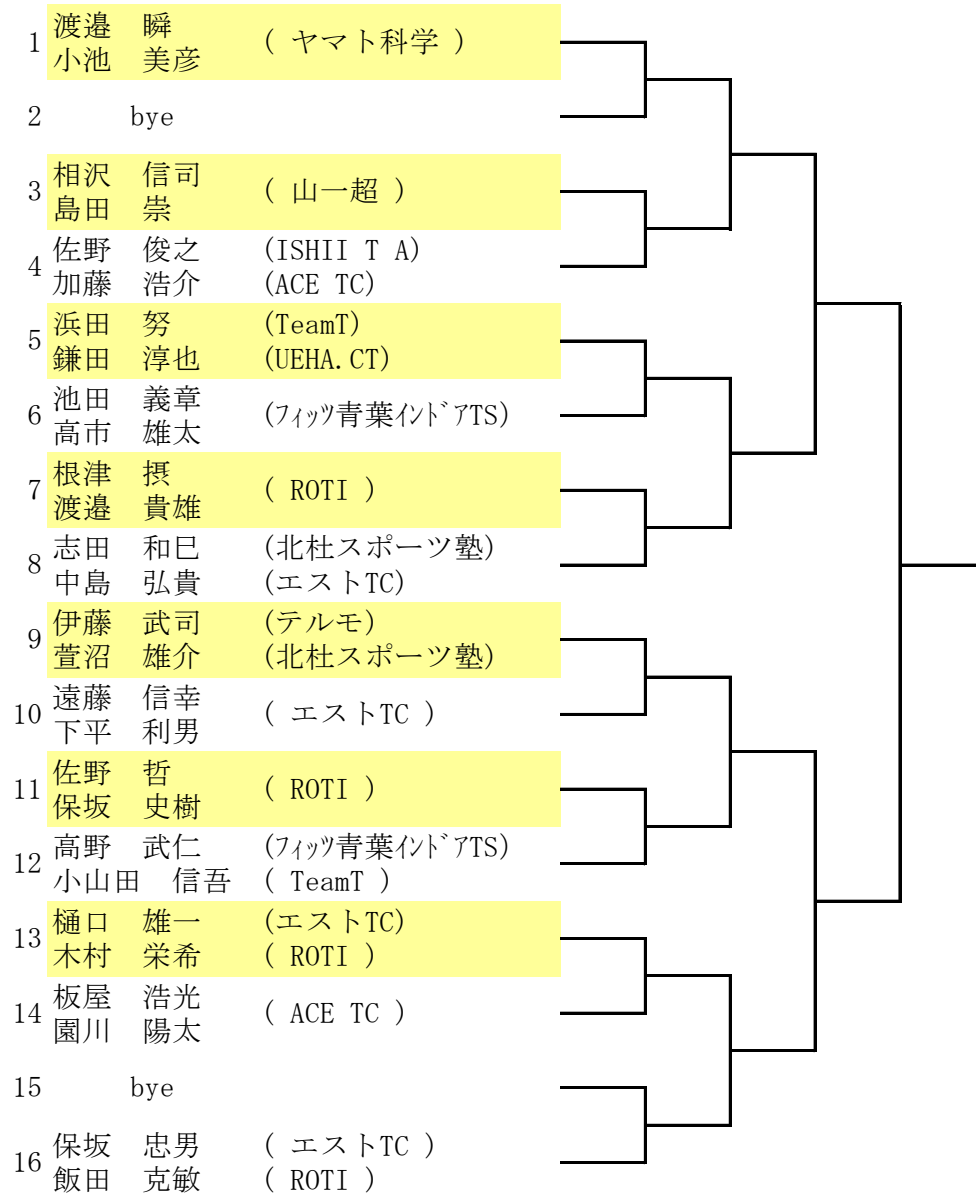

■ 男子 35歳以上ダブルス

■ 男子45歳以上ダブルス

■ 男子55歳以上ダブルス

	1	2	3	勝 敗
1				
2				
3				

	1	2	3	勝 敗
1				
2				
3				

1位・2位決定トーナメント

当日抽選

- ・ 小池 美彦 (ヤマト科学)
- ・ 吾妻 公夫 (甲斐市テニス協会)
- ・ 飯沼 保裕 (エストTC)
- ・ 石澤 祐一 (GHIBLI)
- ・ 中島 久 (東京エレクトロン)
- ・ 佐藤 貴成 (渡邊)
- ・ 渡邊 旭 (渡邊)
- ・ 大野 兼義 (甲斐市テニス協会)
- ・ 佐藤 真一 (あい TC)
- ・ 太田 縁 (あい TC)
- ・ 田上 大輔 (田上)
- ・ 篠原 勇人 (篠原)

■ 女子45歳以上ダブルス

	1 藤巻 美佐 (エストTC) 飯田 由美子	2 飯野 まさみ (エストTC) 浜口 道代	3 古谷 千登勢 (あいTC) 佐藤 智子	4 伊東 美恵子 (エストTC) 渡邊 智子	勝 敗	順 位
1 藤巻 美佐 (エストTC) 飯田 由美子						
2 飯野 まさみ (エストTC) 浜口 道代						
3 古谷 千登勢 (あいTC) 佐藤 智子						
4 伊東 美恵子 (エストTC) 渡邊 智子						