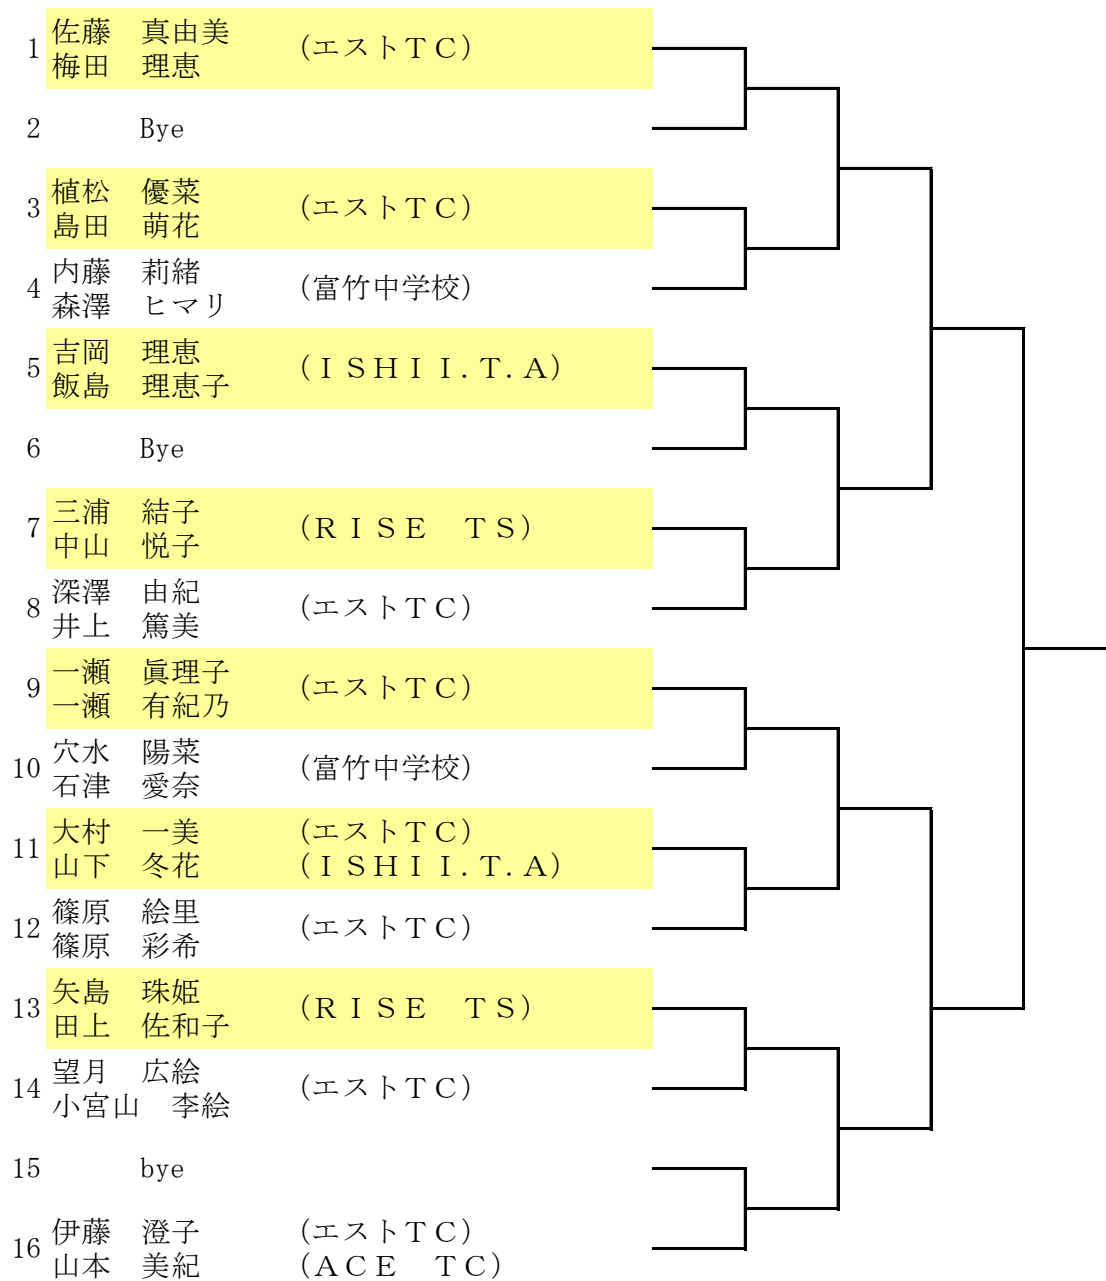

■ 女子ダブルスA級

■女子ダブルスBCD級

■ 女子45歳以上ダブルス

	1 藤巻 美佐 (エストTC) 飯田 由美子	2 飯野 まさみ (エストTC) 浜口 道代	3 古谷 千登勢 (あいTC) 佐藤 智子	4 伊東 美恵子 (エストTC) 渡邊 智子	勝 敗	順 位
1 藤巻 美佐 (エストTC) 飯田 由美子						
2 飯野 まさみ (エストTC) 浜口 道代						
3 古谷 千登勢 (あいTC) 佐藤 智子						
4 伊東 美恵子 (エストTC) 渡邊 智子						