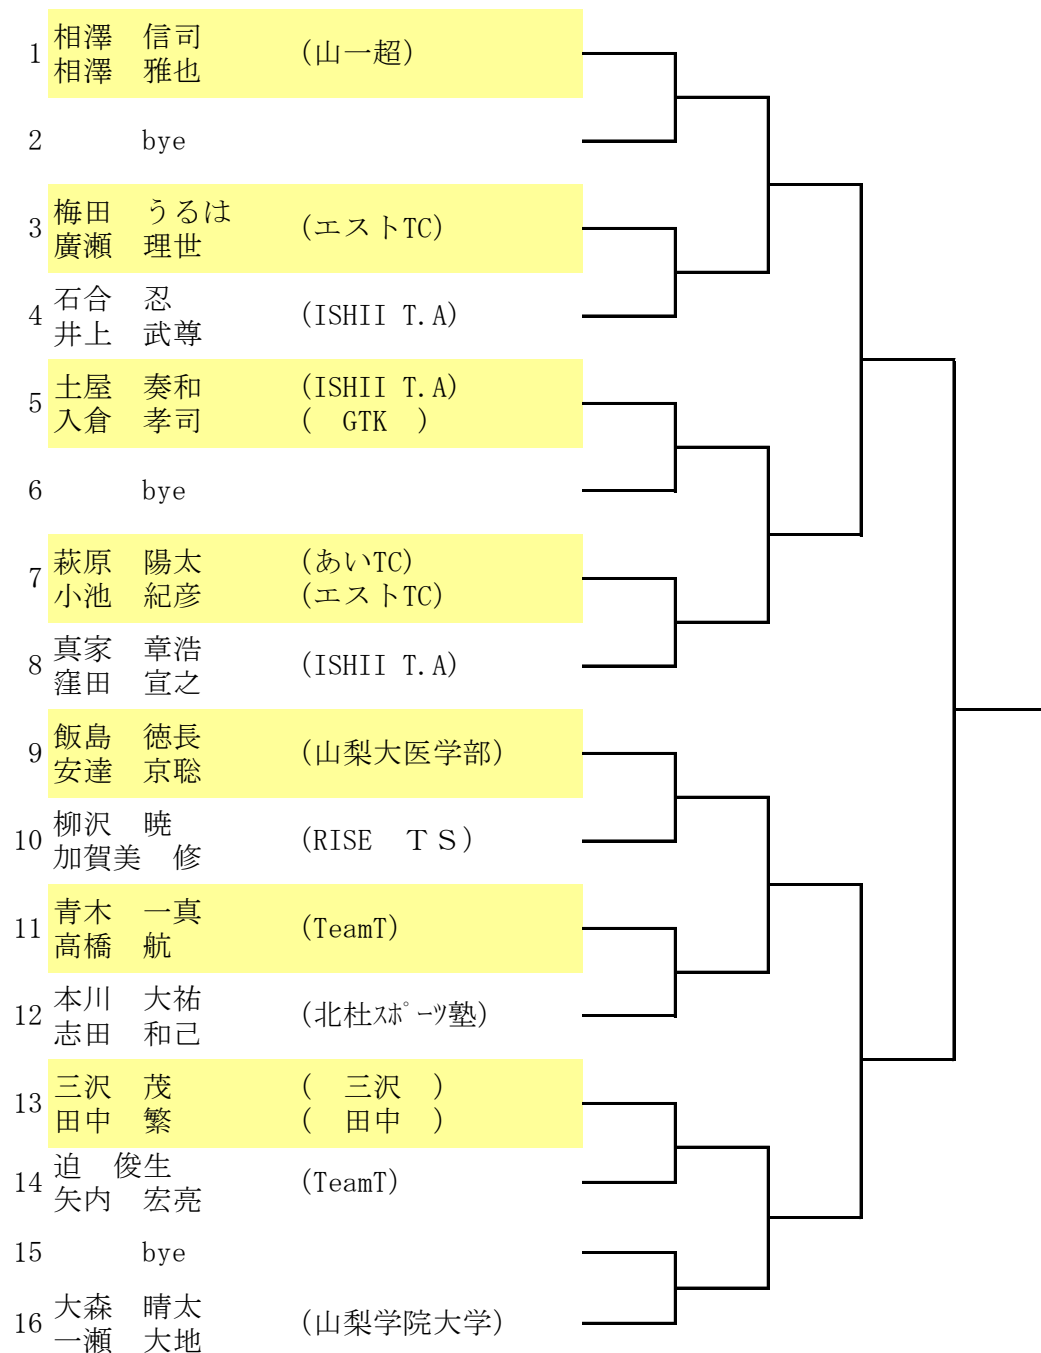

■男子ダブルス B C D級