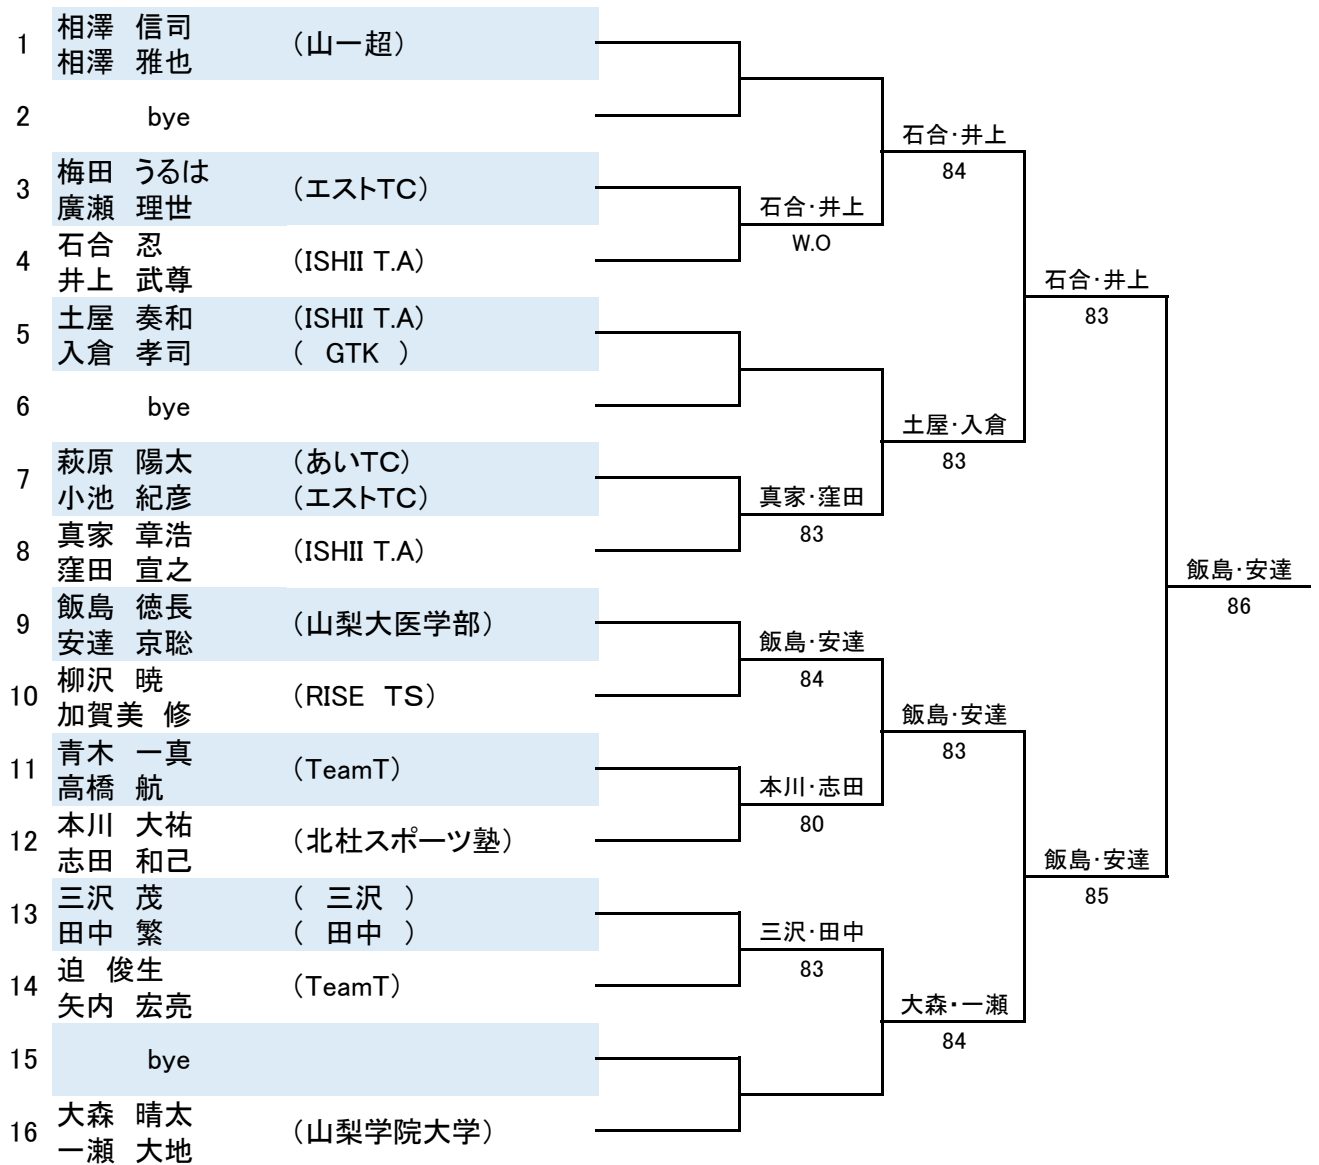

# 男子ダブルス A級 1/2

# 男子ダブルスA級 2/2

25	赤井 孝弘	(エストTC)
26	石山 建一	
26	bye	
27	宮下 友貴	(Team T)
27	佐久間 大志	
28	三森 義崇	(山梨大医学部)
28	福島 久貴	
29	小林 俊幸	(エストTC)
29	深澤 優	(Team T)
30	笠原 晴雄	(笠原)
30	廣瀬 暁人	(廣瀬)
31	白石 謙介	(山梨大医学部)
31	望田 哲司	
32	賀宮 薫	(ACE TC)
32	小田切 信夫	
33	郡司 和昭	(ISHII.T.A)
33	鈴木 重晴	
34	澤入 群	(山梨学院大学)
34	小林 聖也	(山梨大学)
35	bye	
36	名取 義人	(RISE TS)
36	中澤 祐也	(エストTC)
37	大石 朋弥	(ISHII.T.A)
37	藤岡 秀邦	
38	bye	
39	佐藤 真一	(あいTC)
39	田中 重人	
40	玉木 快征	(エストTC)
40	玉木 佑征	
41	一戸 秀太	(一戸)
41	木田 楽	(木田)
42	佐野 雄也	(ISHII.T.A)
42	橋本 祐樹	
43	雨宮 啓一	(山一超)
43	大沢 雅之	
44	上條 優人	(ACE TC)
44	高木 駿之介	
45	吉田 健	(Team T)
45	吉田 開	
46	森田 悟	(ファナック)
46	武田 信人	
47	bye	
48	樋口 雄一	(エストTC)
48	雨宮 啓暉	(山一超)

## ■ 男子ダブルスBCD級