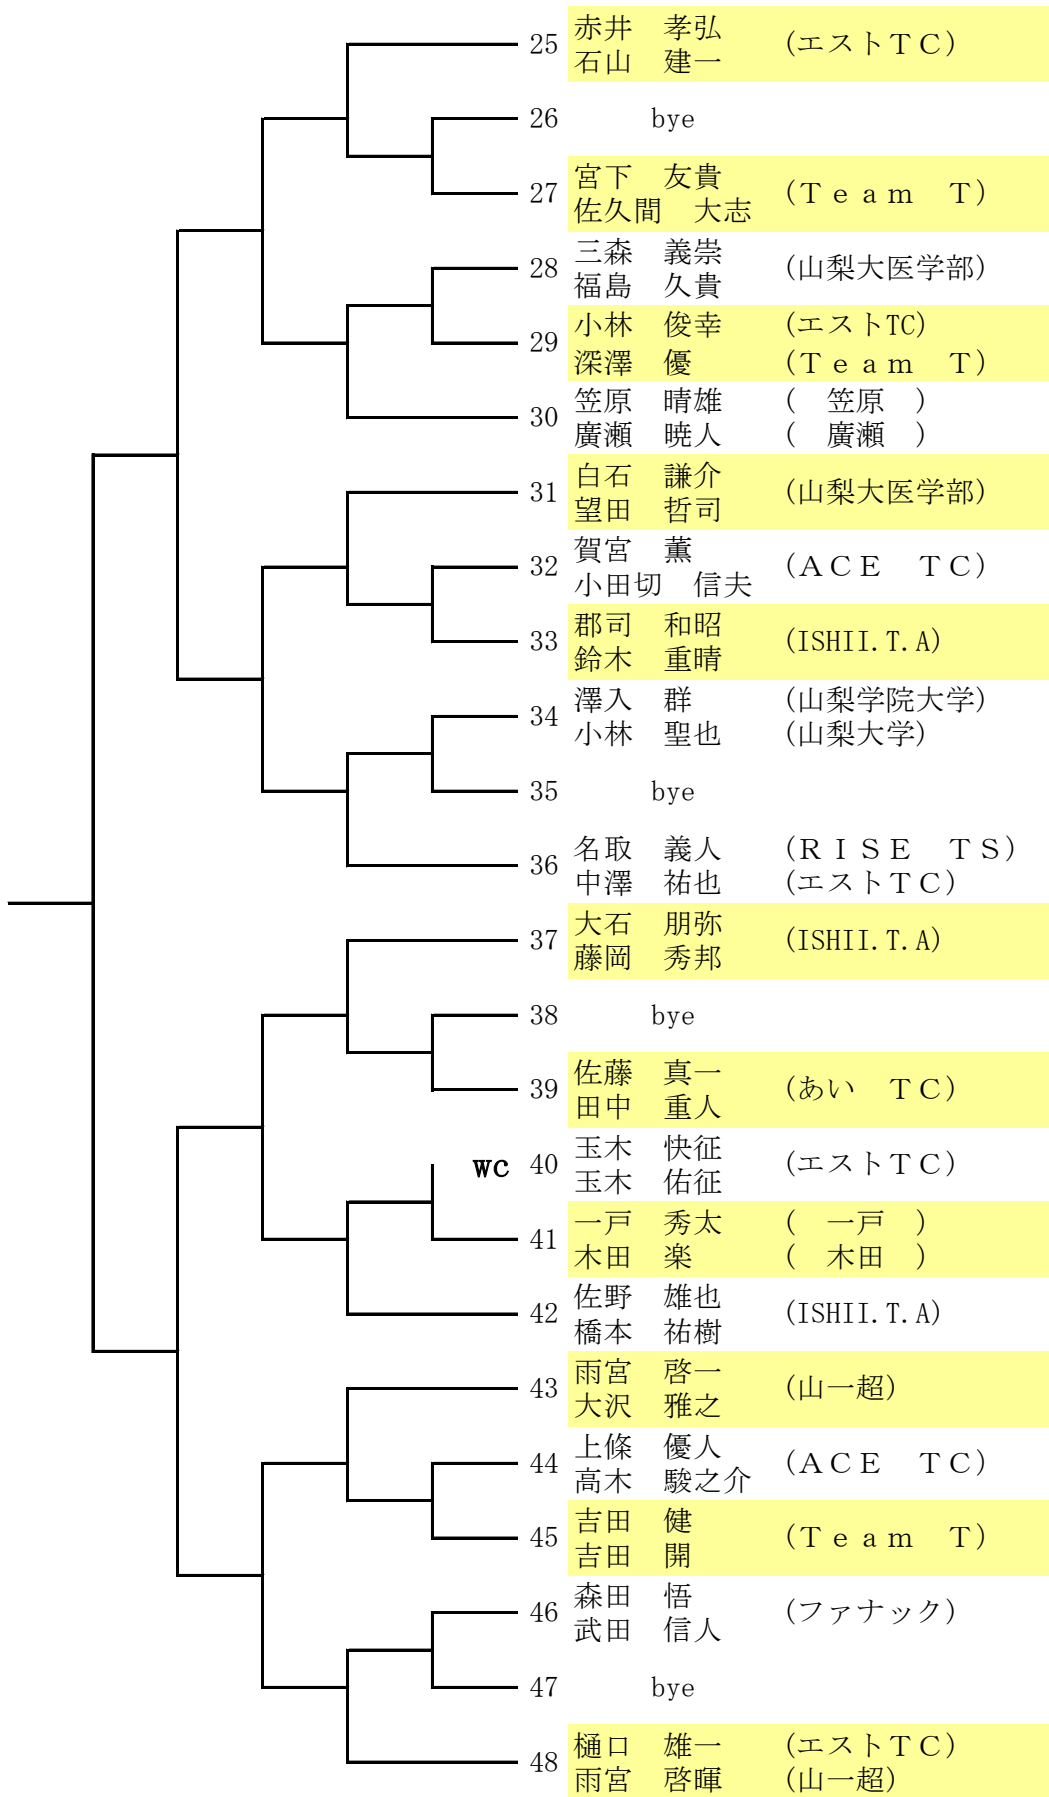

# 男子ダブルスA級 2/2

25	赤井 孝弘	(エストTC)
26	石山 建一	
26	bye	
27	宮下 友貴	(Team T)
27	佐久間 大志	
28	三森 義崇	(山梨大医学部)
28	福島 久貴	
29	小林 俊幸	(エストTC)
29	深澤 優	(Team T)
30	笠原 晴雄	(笠原)
30	廣瀬 暁人	(廣瀬)
31	白石 謙介	(山梨大医学部)
31	望田 哲司	
32	賀宮 薫	(ACE TC)
32	小田切 信夫	
33	郡司 和昭	(ISHII.T.A)
33	鈴木 重晴	
34	澤入 群	(山梨学院大学)
34	小林 聖也	(山梨大学)
35	bye	
36	名取 義人	(RISE TS)
36	中澤 祐也	(エストTC)
37	大石 朋弥	(ISHII.T.A)
37	藤岡 秀邦	
38	bye	
39	佐藤 真一	(あいTC)
39	田中 重人	
40	玉木 快征	(エストTC)
40	玉木 佑征	
41	一戸 秀太	(一戸)
41	木田 楽	(木田)
42	佐野 雄也	(ISHII.T.A)
42	橋本 祐樹	
43	雨宮 啓一	(山一超)
43	大沢 雅之	
44	上條 優人	(ACE TC)
44	高木 駿之介	
45	吉田 健	(Team T)
45	吉田 開	
46	森田 悟	(ファナック)
46	武田 信人	
47	bye	
48	樋口 雄一	(エストTC)
48	雨宮 啓暉	(山一超)

## ■ 男子ダブルスBCD級

## ■ 男子高校生以下ダブルス

## 男子ダブルス A級

1	三好 亮 今村 英樹	(ISHII. T. A)	
2	bye		
3	真道 暁 金丸 直輝	(エストTC)	
4	大河内 祐介 片又 宏幸	(大河内) (片又)	
5	遠藤 信幸 下平 利男	(エストTC)	
6	渡邊 瞬 小池 美彦	(ヤマト科学)	
7	山本 修二 早川 哲	(ISHII. T. A)	
8	bye		
9	高野 武仁 遠藤 和男	(フィット青葉インドアTS) (日立アステモ)	
10	今村 莉久 柴崎 充志	(ISHII. T. A) (ACE TC)	
11	bye		
12	木村 栄希 飯田 克敏	(エスト TC) (ROTI)	
13	平林 諒 稲村 啓和	(エストTC) (ACE TC)	
14	bye		
15	水野 亮 水野 航輔	(県庁 TC) (あい TC)	
16	一木 宏道 羽鳥 知之	(ISHII. T. A)	
WC	小林 健太 安田 良志晃	(Team T)	
18	佐野 哲 保坂 史樹	(ROTI)	
19	矢笠 貴裕 高市 雄太	(エストTC)	
20	酒井 貴利 井上 倅生	(ISHII. T. A)	
21	山田 一希 大坪 拓史	(東京エレクトロンTC)	
22	長谷部 剛 深澤 康平	(南アルプス市テニス協会) (ROTI)	
23	bye		
24	津金 友人 嶋崎 律己	(RISE TS)	