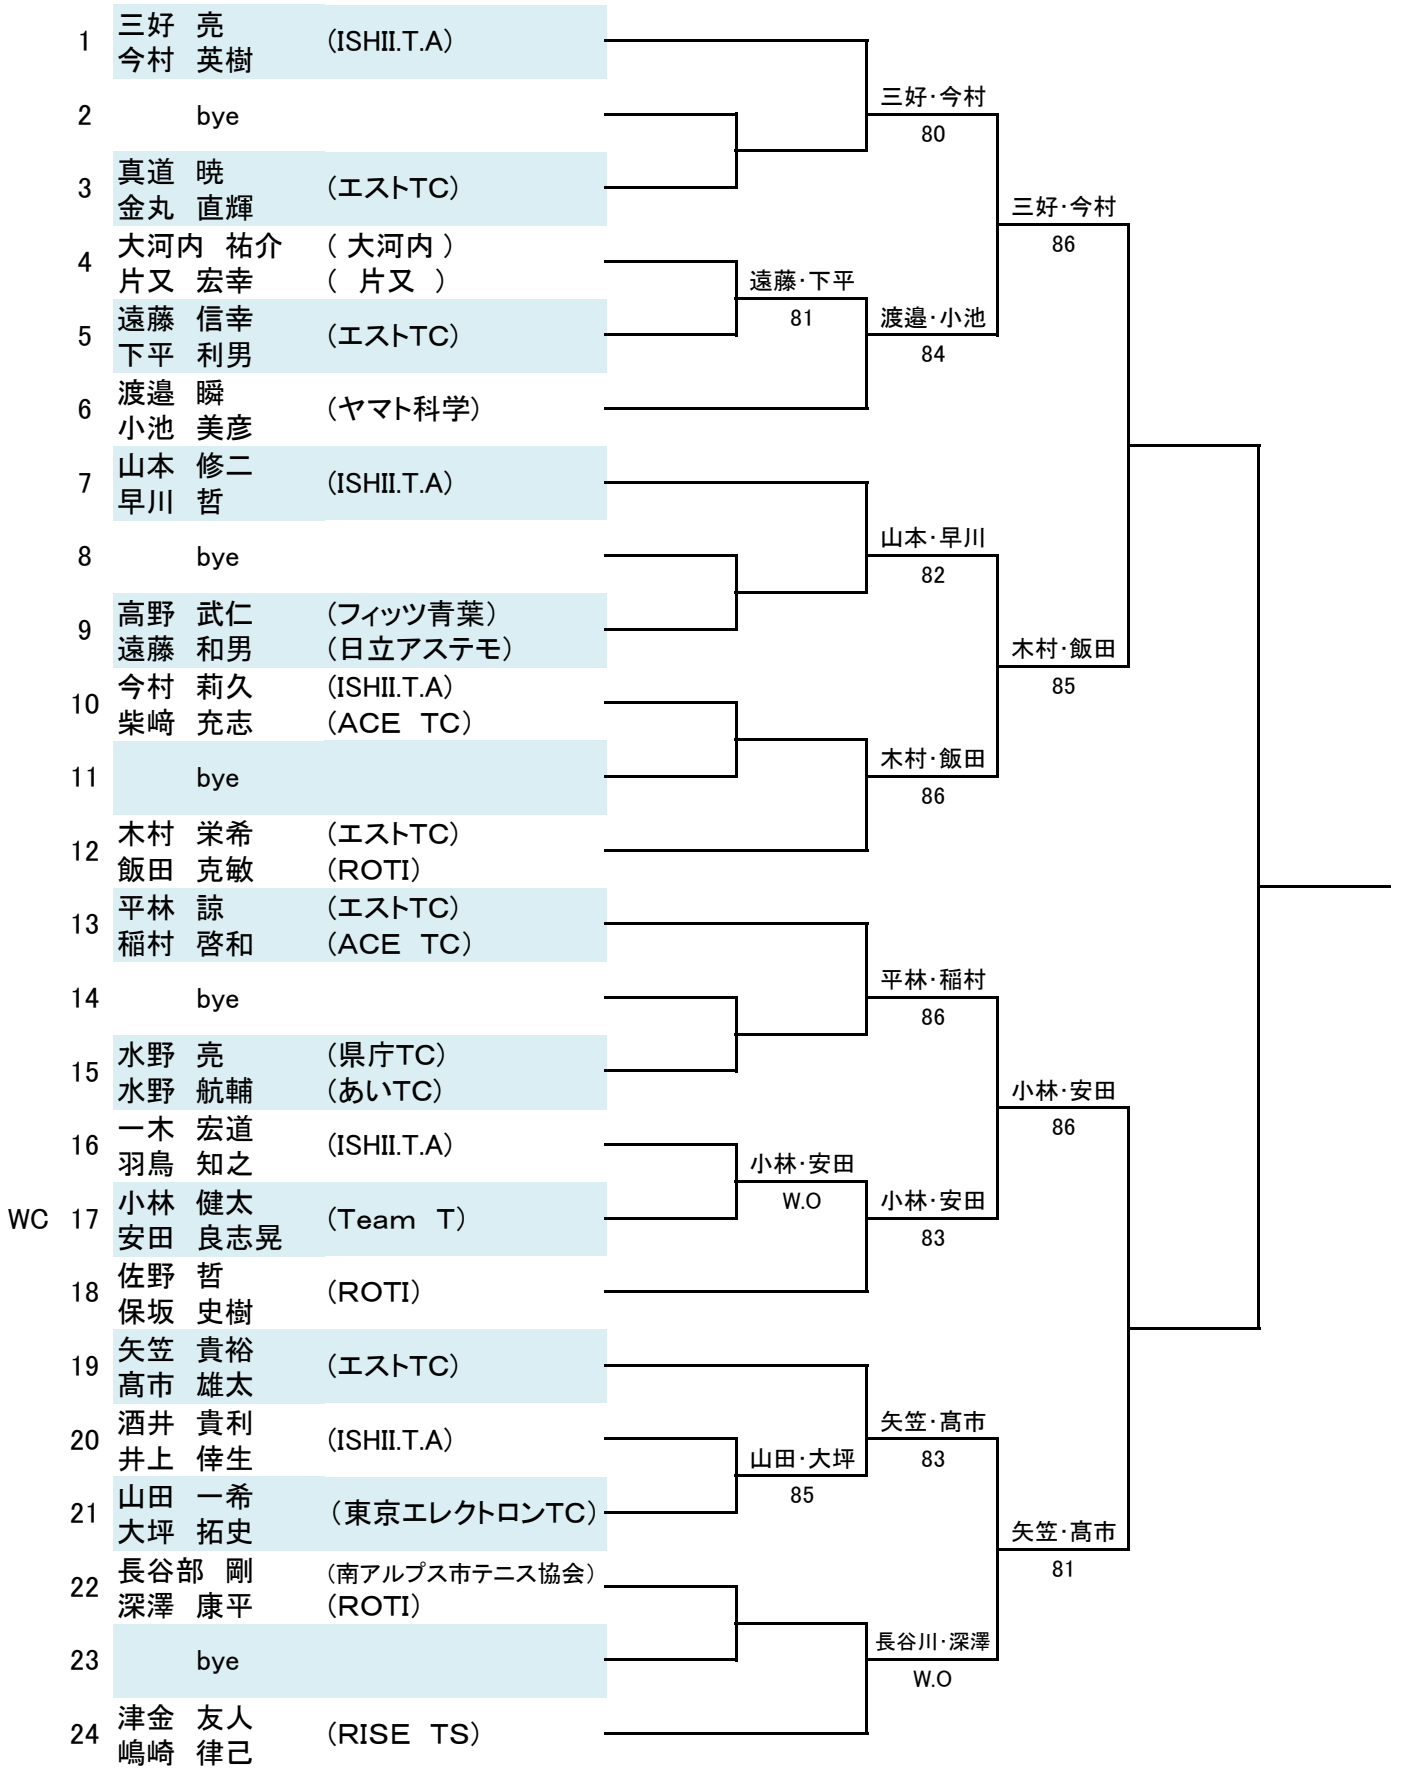

# 男子ダブルス A級 1/2

# 男子ダブルスA級 2/2

25	赤井 孝弘	(エストTC)
26	石山 建一	
26	bye	
27	宮下 友貴	(Team T)
27	佐久間 大志	
28	三森 義崇	(山梨大医学部)
28	福島 久貴	
29	小林 俊幸	(エストTC)
29	深澤 優	(Team T)
30	笠原 晴雄	(笠原)
30	廣瀬 暁人	(廣瀬)
31	白石 謙介	(山梨大医学部)
31	望田 哲司	
32	賀宮 薫	(ACE TC)
32	小田切 信夫	
33	郡司 和昭	(ISHII.T.A)
33	鈴木 重晴	
34	澤入 群	(山梨学院大学)
34	小林 聖也	(山梨大学)
35	bye	
36	名取 義人	(RISE TS)
36	中澤 祐也	(エストTC)
37	大石 朋弥	(ISHII.T.A)
37	藤岡 秀邦	
38	bye	
39	佐藤 真一	(あいTC)
39	田中 重人	
40	玉木 快征	(エストTC)
40	玉木 佑征	
41	一戸 秀太	(一戸)
41	木田 楽	(木田)
42	佐野 雄也	(ISHII.T.A)
42	橋本 祐樹	
43	雨宮 啓一	(山一超)
43	大沢 雅之	
44	上條 優人	(ACE TC)
44	高木 駿之介	
45	吉田 健	(Team T)
45	吉田 開	
46	森田 悟	(ファナック)
46	武田 信人	
47	bye	
48	樋口 雄一	(エストTC)
48	雨宮 啓暉	(山一超)