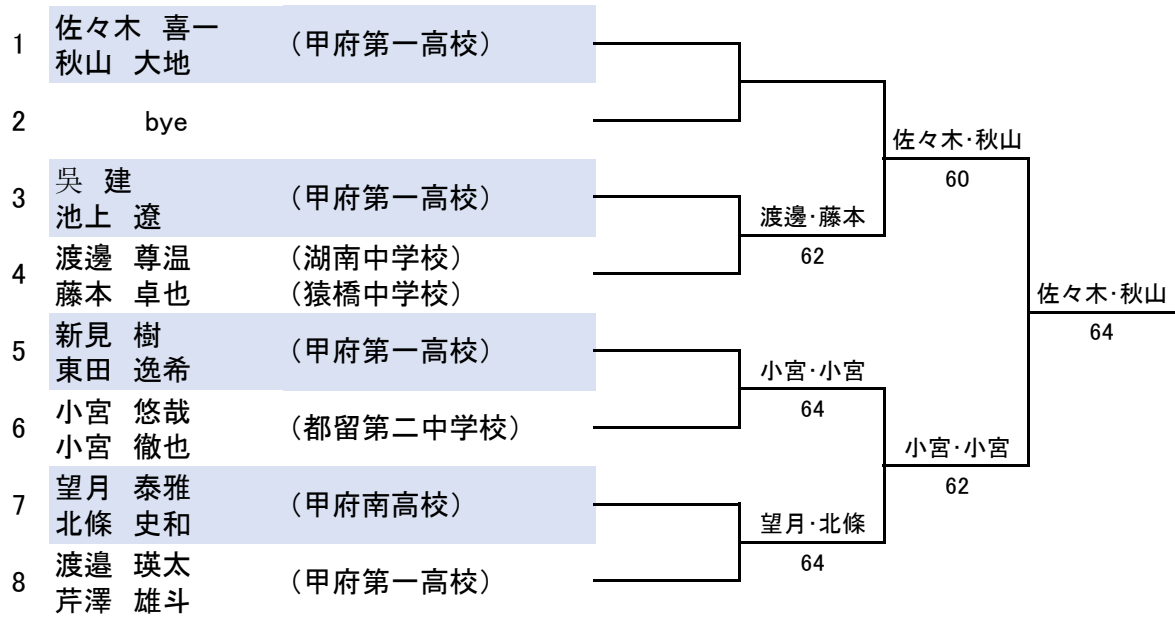

# 男子ダブルス A級 1/2

# 男子ダブルスA級 2/2

25	赤井 孝弘	(エストTC)
26	石山 建一	
26	bye	
27	宮下 友貴	(Team T)
27	佐久間 大志	
28	三森 義崇	(山梨大医学部)
28	福島 久貴	
29	小林 俊幸	(エストTC)
29	深澤 優	(Team T)
30	笠原 晴雄	(笠原)
30	廣瀬 暁人	(廣瀬)
31	白石 謙介	(山梨大医学部)
31	望田 哲司	
32	賀宮 薫	(ACE TC)
32	小田切 信夫	
33	郡司 和昭	(ISHII.T.A)
33	鈴木 重晴	
34	澤入 群	(山梨学院大学)
34	小林 聖也	(山梨大学)
35	bye	
36	名取 義人	(RISE TS)
36	中澤 祐也	(エストTC)
37	大石 朋弥	(ISHII.T.A)
37	藤岡 秀邦	
38	bye	
39	佐藤 真一	(あいTC)
39	田中 重人	
40	玉木 快征	(エストTC)
40	玉木 佑征	
41	一戸 秀太	(一戸)
41	木田 楽	(木田)
42	佐野 雄也	(ISHII.T.A)
42	橋本 祐樹	
43	雨宮 啓一	(山一超)
43	大沢 雅之	
44	上條 優人	(ACE TC)
44	高木 駿之介	
45	吉田 健	(Team T)
45	吉田 開	
46	森田 悟	(ファナック)
46	武田 信人	
47	bye	
48	樋口 雄一	(エストTC)
48	雨宮 啓暉	(山一超)

## ■ 男子ダブルスBCD級

## ■ 男子高校生以下ダブルス