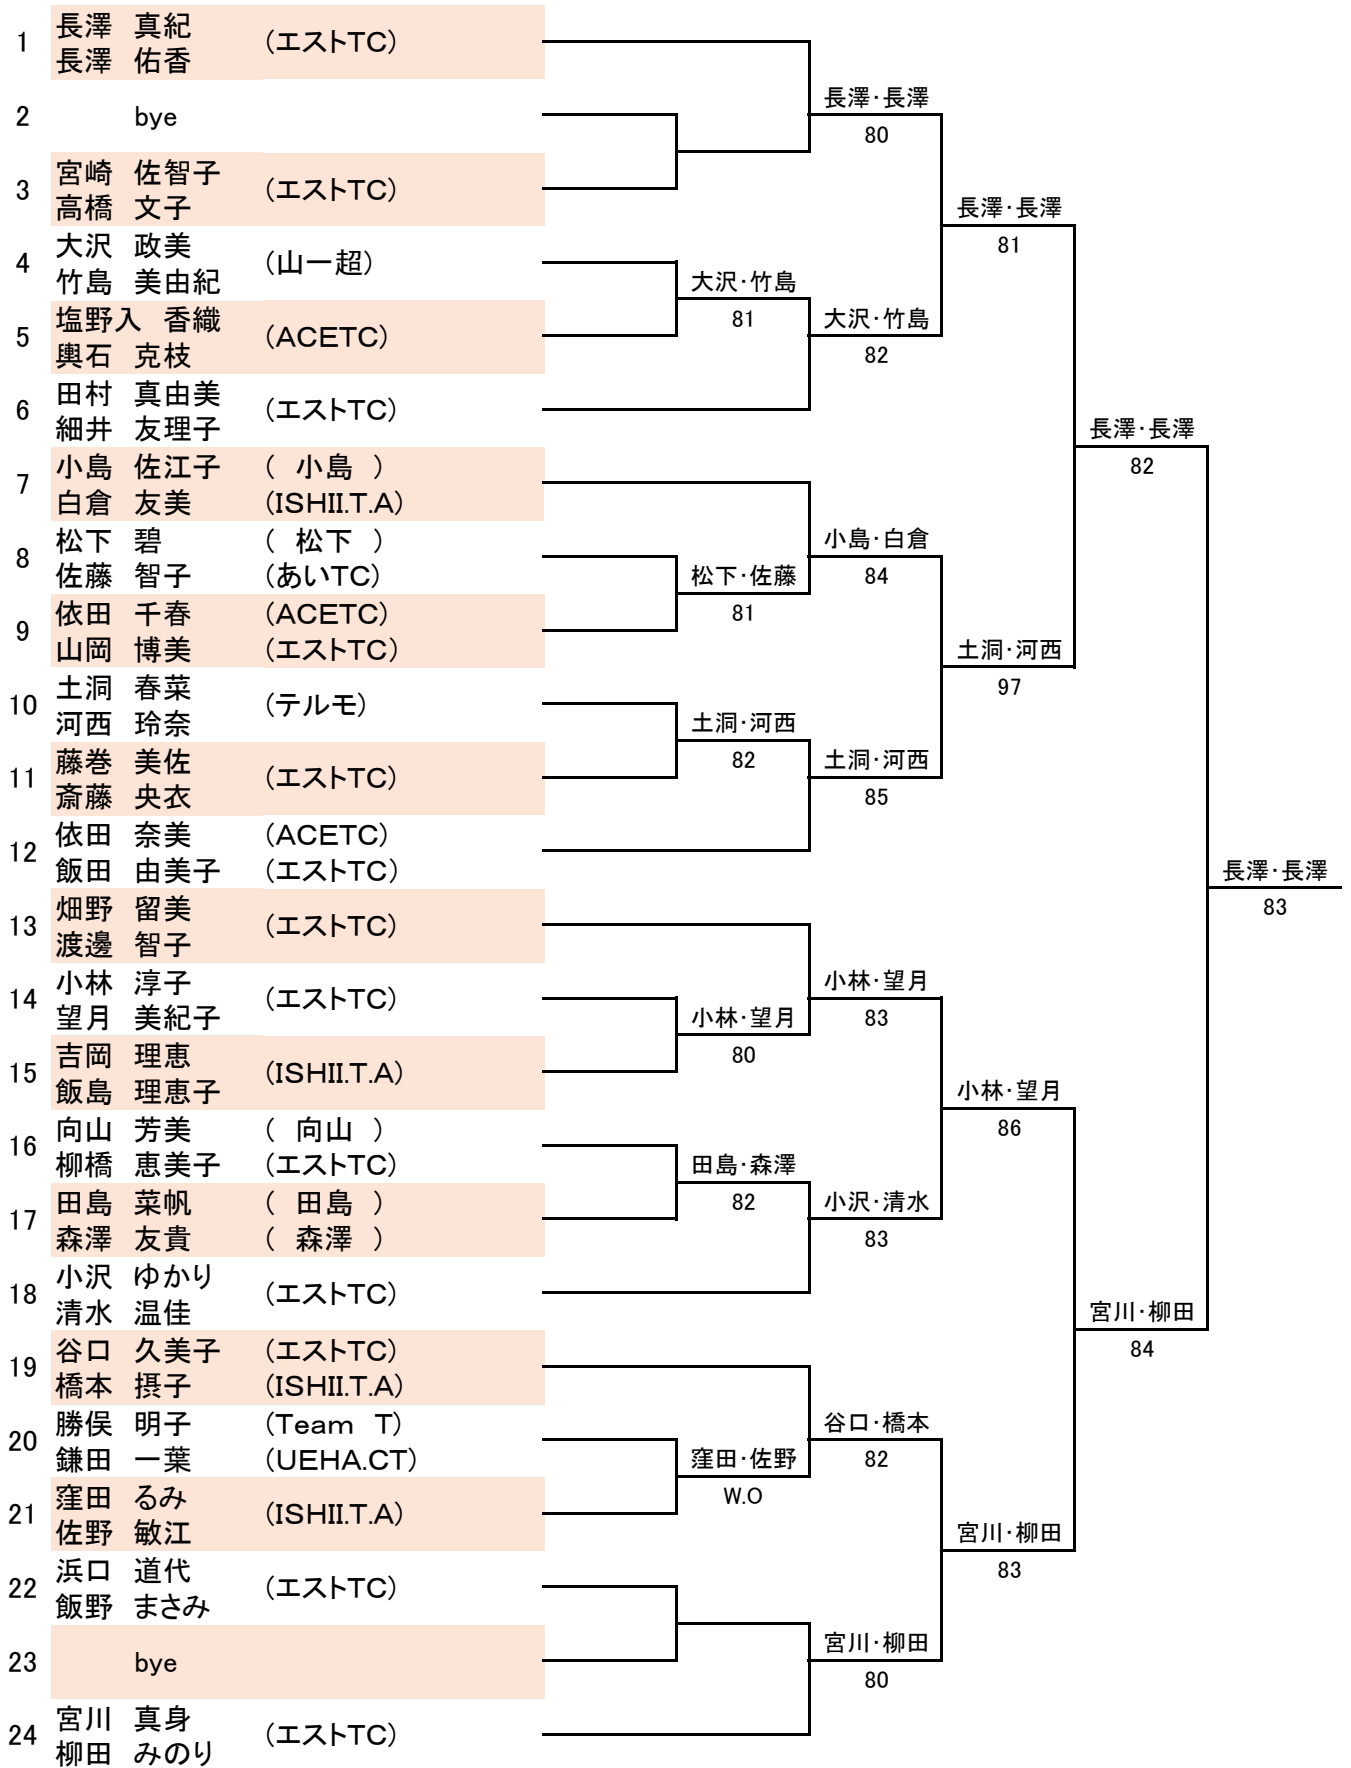

# ■ 女子ダブルス A級

## ■ 女子ダブルスBCDE級