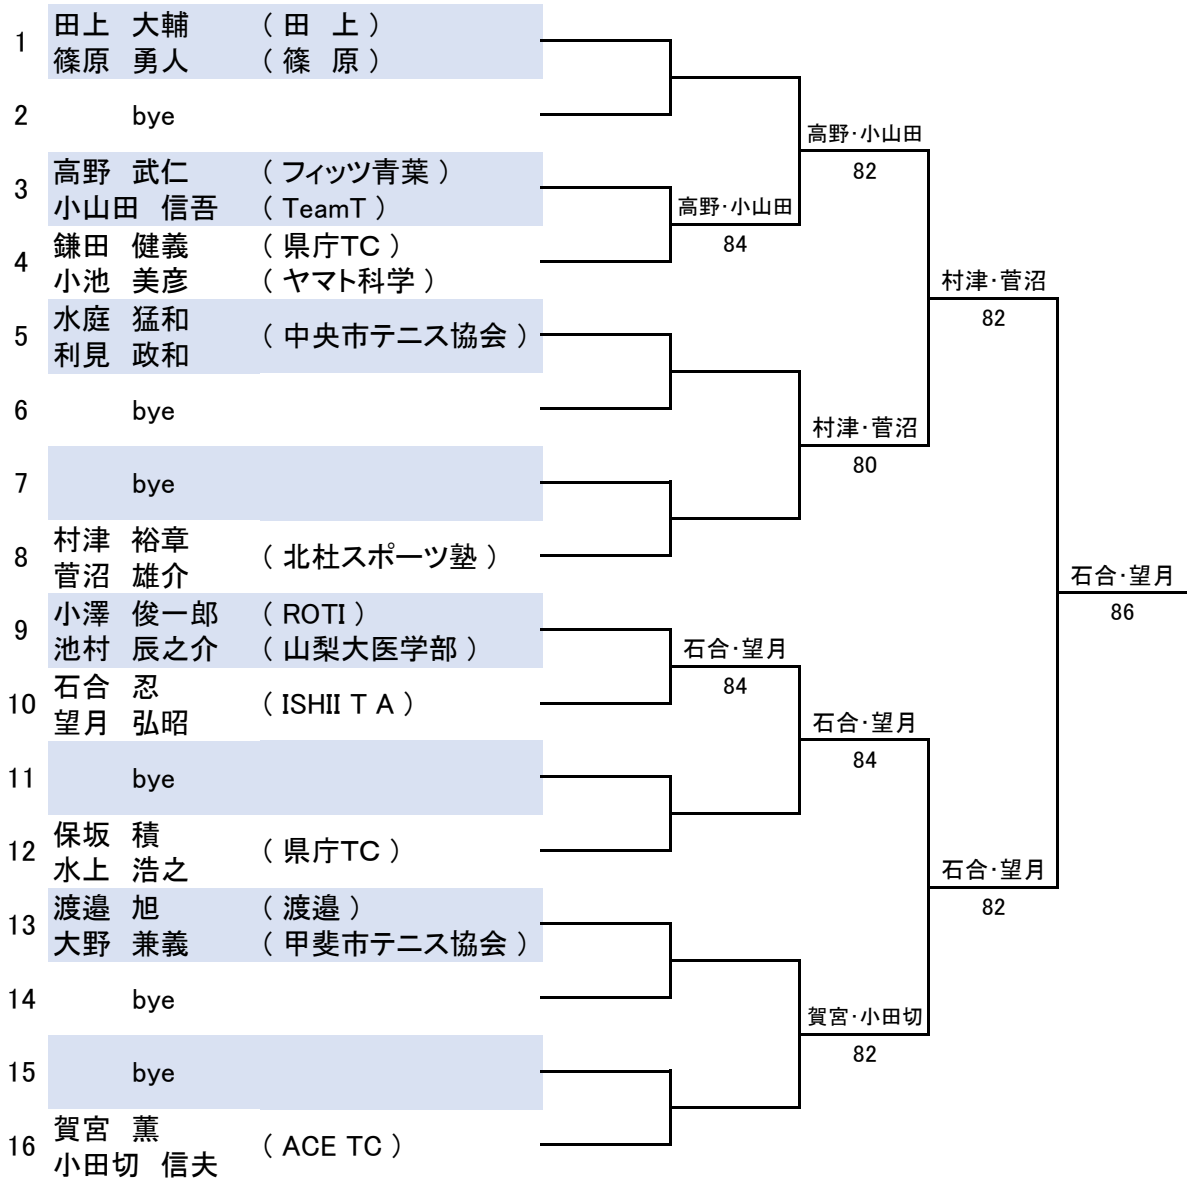

男子35歳以上ダブルス

男子45歳以上ダブルス

■ 男子55歳以上ダブルス

	1 飯沼 保裕 (エストTC) 石澤 祐一 (GHIBLI)	2 保坂 積 水上 浩之 (県庁TC)	3 渡辺 旭 (渡辺) 大野 兼義 (甲斐市テニス協会)	4 賀宮 薫 (ACE TC) 小田切 信夫	勝 敗	順 位
1 飯沼 保裕 (エストTC) 石澤 祐一 (GHIBLI)		4-6	6-1	2-6	1-2	2
2 保坂 積 水上 浩之 (県庁TC)	6-4		6-5	6-3	3-0	1
3 渡辺 旭 (渡辺) 大野 兼義 (甲斐市テニス協会)	1-6	5-6		6-1	1-2	3
4 賀宮 薫 (ACE TC) 小田切 信夫	6-2	3-6	1-6		1-2	4

	1 飯野 昇 保坂 満 (ヤマト科学)	2 中島 久 佐藤 貴成 (東京エレクトロンTC)	3 佐藤 真一 (あいTC) 太田 縁	4 小池 美彦 (ヤマト科学) 吾妻 公夫 (甲斐市テニス協会)	勝 敗	順 位
1 飯野 昇 保坂 満 (ヤマト科学)		4-6	3-6	2-6	0-3	4
2 中島 久 佐藤 貴成 (東京エレクトロンTC)	4-6		1-6	2-6	1-2	3
3 佐藤 真一 (あいTC) 太田 縁	6-3	6-1		5-6	2-1	2
4 小池 美彦 (ヤマト科学) 吾妻 公夫 (甲斐市テニス協会)	6-2	6-2	6-5		3-0	1