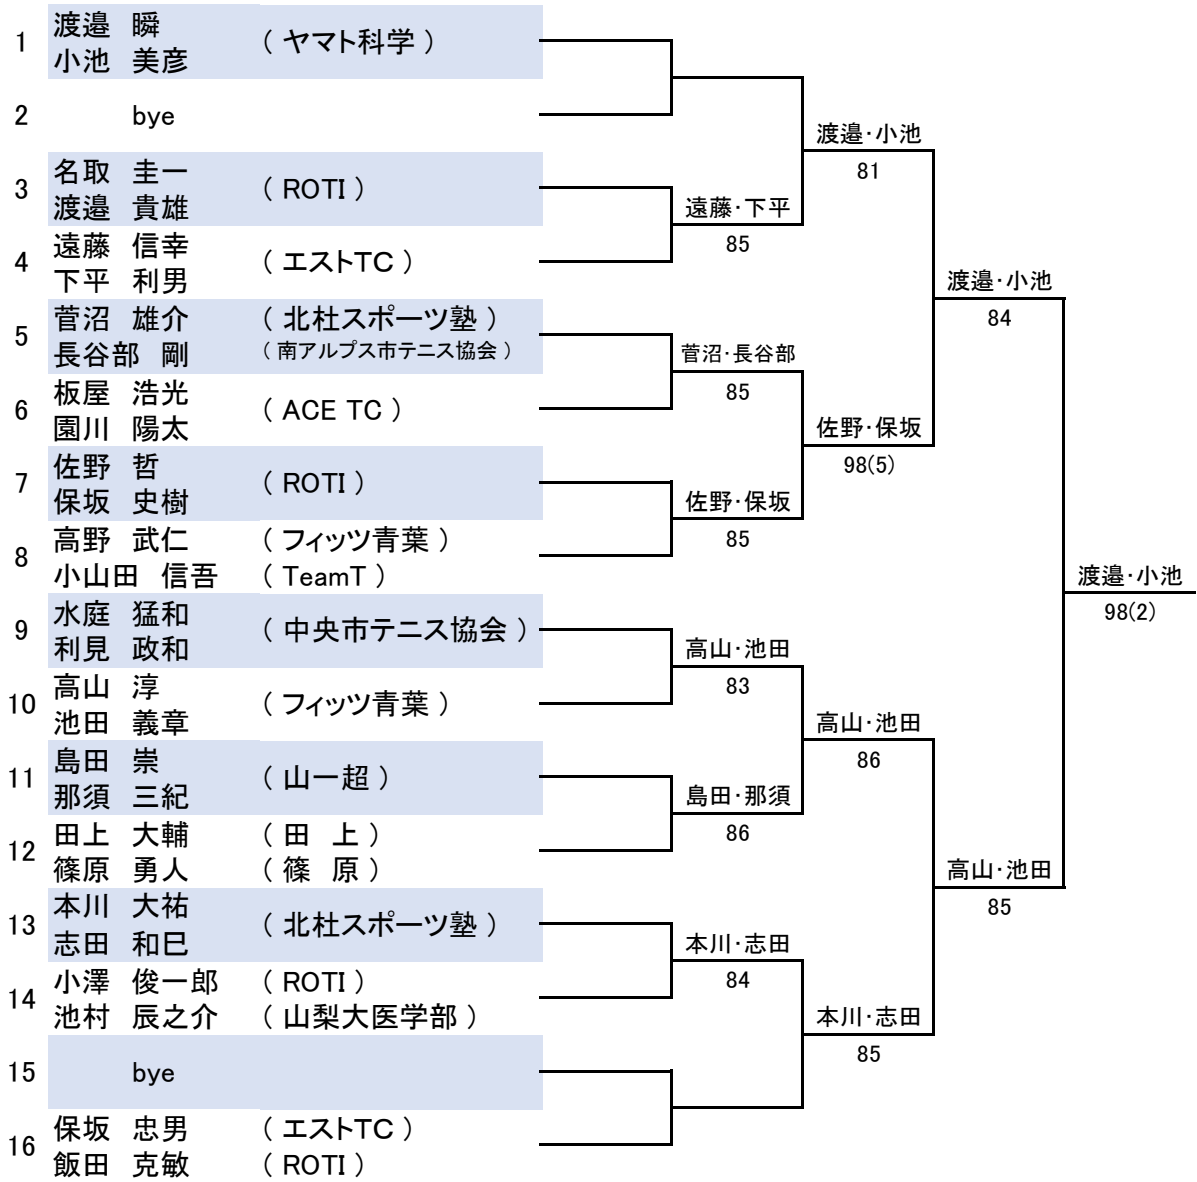

男子35歳以上ダブルス

男子45歳以上ダブルス

■ 男子55歳以上ダブルス

	1 飯沼 保裕 (エストTC) 石澤 祐一 (GHIBLI)	2 保坂 積 水上 浩之 (県庁TC)	3 渡辺 旭 (渡辺) 大野 兼義 (甲斐市テニス協会)	4 賀宮 薫 (ACE TC) 小田切 信夫	勝 敗	順 位
1 飯沼 保裕 (エストTC) 石澤 祐一 (GHIBLI)		4-6	6-1	2-6	1-2	2
2 保坂 積 水上 浩之 (県庁TC)	6-4		6-5	6-3	3-0	1
3 渡辺 旭 (渡辺) 大野 兼義 (甲斐市テニス協会)	1-6	5-6		6-1	1-2	3
4 賀宮 薫 (ACE TC) 小田切 信夫	6-2	3-6	1-6		1-2	4

	1 飯野 昇 保坂 満 (ヤマト科学)	2 中島 久 佐藤 貴成 (東京エレクトロンTC)	3 佐藤 真一 (あいTC) 太田 縁	4 小池 美彦 (ヤマト科学) 吾妻 公夫 (甲斐市テニス協会)	勝 敗	順 位
1 飯野 昇 保坂 満 (ヤマト科学)		4-6	3-6	2-6	0-3	4
2 中島 久 佐藤 貴成 (東京エレクトロンTC)	4-6		1-6	2-6	1-2	3
3 佐藤 真一 (あいTC) 太田 縁	6-3	6-1		5-6	2-1	2
4 小池 美彦 (ヤマト科学) 吾妻 公夫 (甲斐市テニス協会)	6-2	6-2	6-5		3-0	1