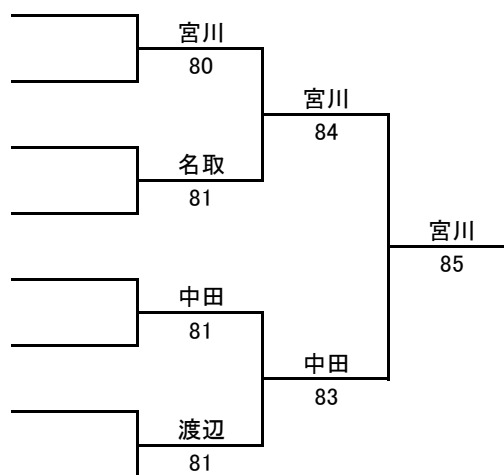

■ 女子シングルス A 級

- 1 宮川 真身 (エストTC)
- 2 中田 杏希 (Team T)
- 3 丸茂 紗々 (富竹中学校)
- 4 名取 佐知子 (ACE TC)
- 5 中田 花梨 (Team T)
- 6 一瀬 有紀乃 (エストTC)
- 7 齊藤 葵 (富竹中学校)
- 8 渡邊 智子 (エストTC)

■ 女子シングルスCDE級