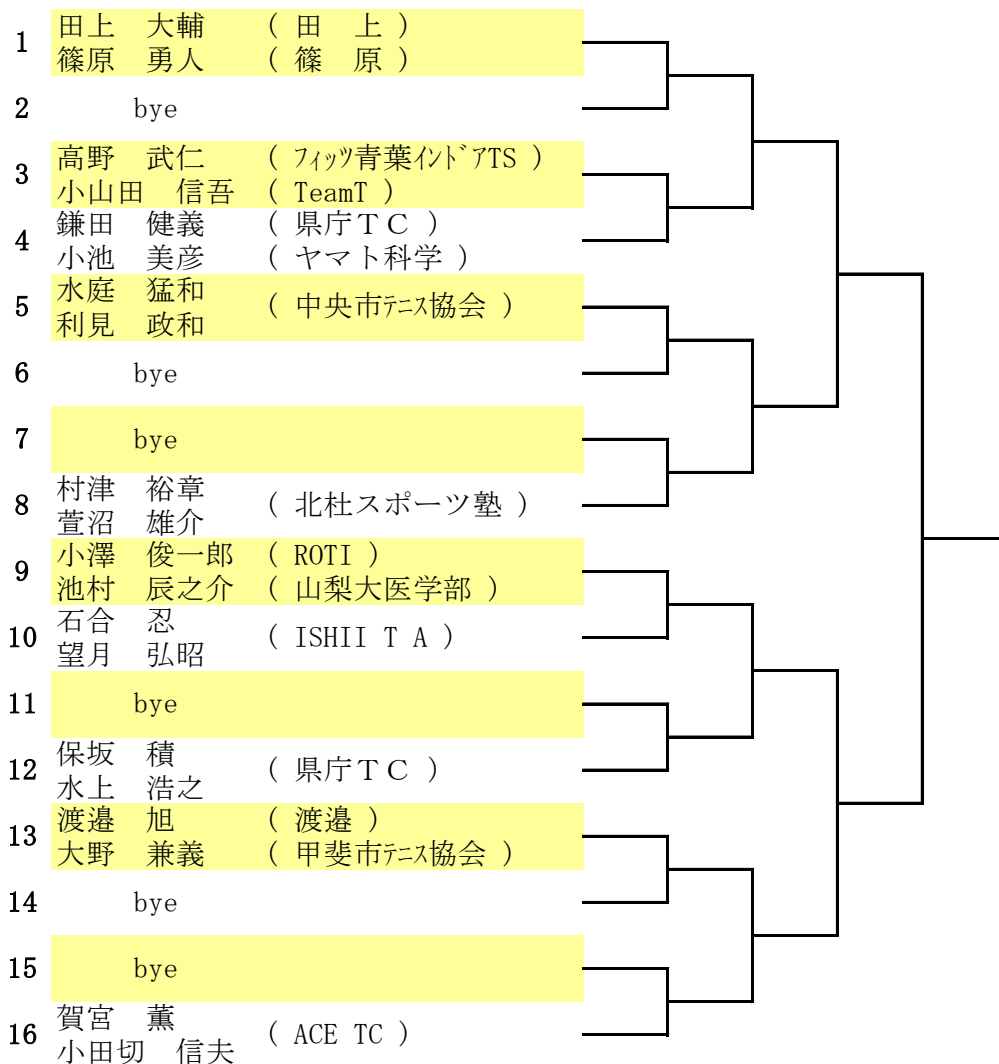

■ 男子35歳以上ダブルス

■ 男子45歳以上ダブルス

■ 男子55歳以上ダブルス

当日抽選

- ・ 飯沼 保裕 (エスト TC)
- ・ 石澤 祐一 (GHIBLI)
- ・ 渡辺 旭 (渡辺)
- ・ 大野 兼義 (甲斐市テニス協会)
- ・ 賀宮 薫 (ACE TC)
- ・ 小田切信夫
- ・ 保坂 積 (県庁 TC)
- ・ 水上 浩之
- ・ 飯野 昇 (ヤマト科学)
- ・ 保坂 満
- ・ 中島 久 (東京エレクトロン)
- ・ 佐藤 貴成
- ・ 佐藤 真一 (あい TC)
- ・ 太田 縁
- ・ 小池 美彦 (ヤマト科学)
- ・ 吾妻 公夫 (甲斐市テニス協会)