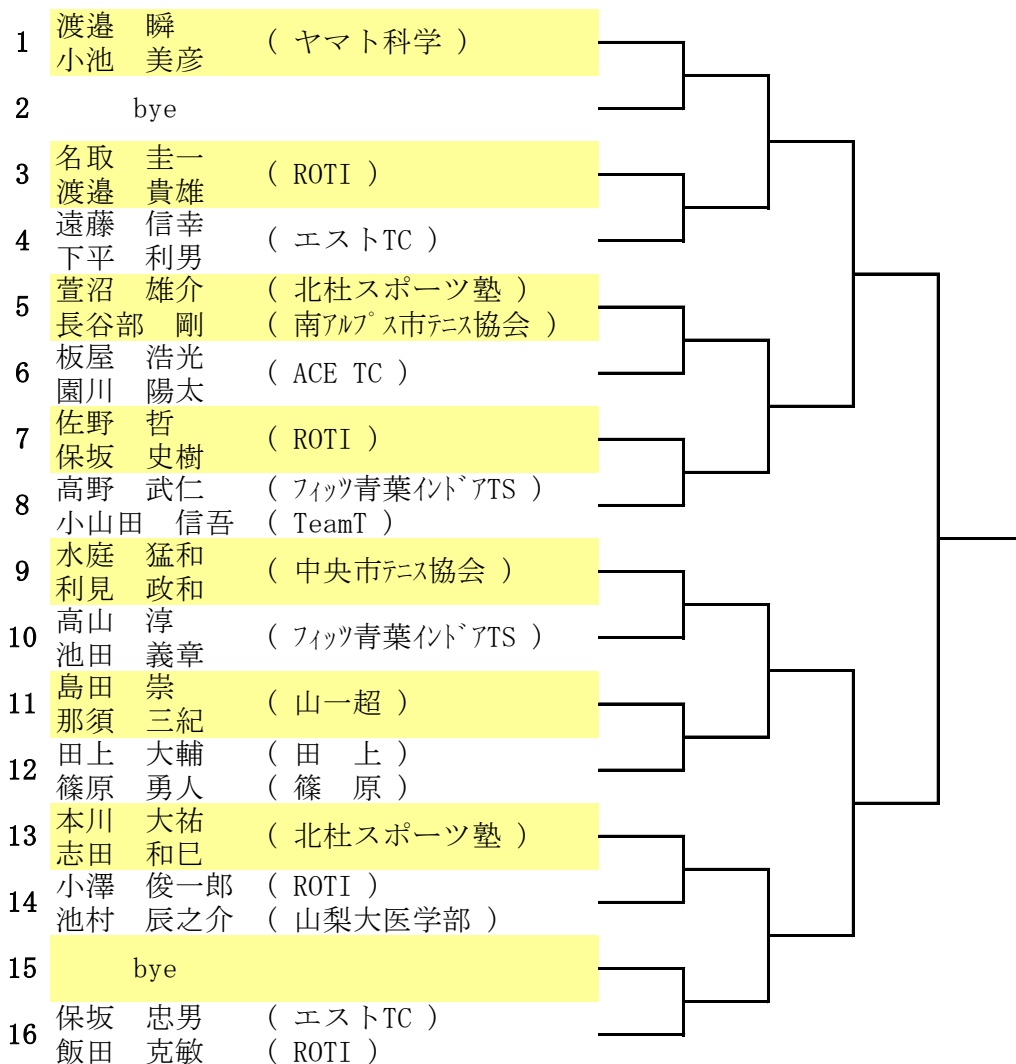

■ 男子35歳以上ダブルス

■ 男子45歳以上ダブルス

■ 男子55歳以上ダブルス

当日抽選

- ・ 飯沼 保裕 (エスト TC)
- ・ 石澤 祐一 (GHIBLI)
- ・ 渡辺 旭 (渡辺)
- ・ 大野 兼義 (甲斐市テニス協会)
- ・ 賀宮 薫 (ACE TC)
- ・ 小田切信夫
- ・ 保坂 積 (県庁 TC)
- ・ 水上 浩之
- ・ 飯野 昇 (ヤマト科学)
- ・ 保坂 満
- ・ 中島 久 (東京エレクトロン)
- ・ 佐藤 貴成
- ・ 佐藤 真一 (あい TC)
- ・ 太田 縁
- ・ 小池 美彦 (ヤマト科学)
- ・ 吾妻 公夫 (甲斐市テニス協会)