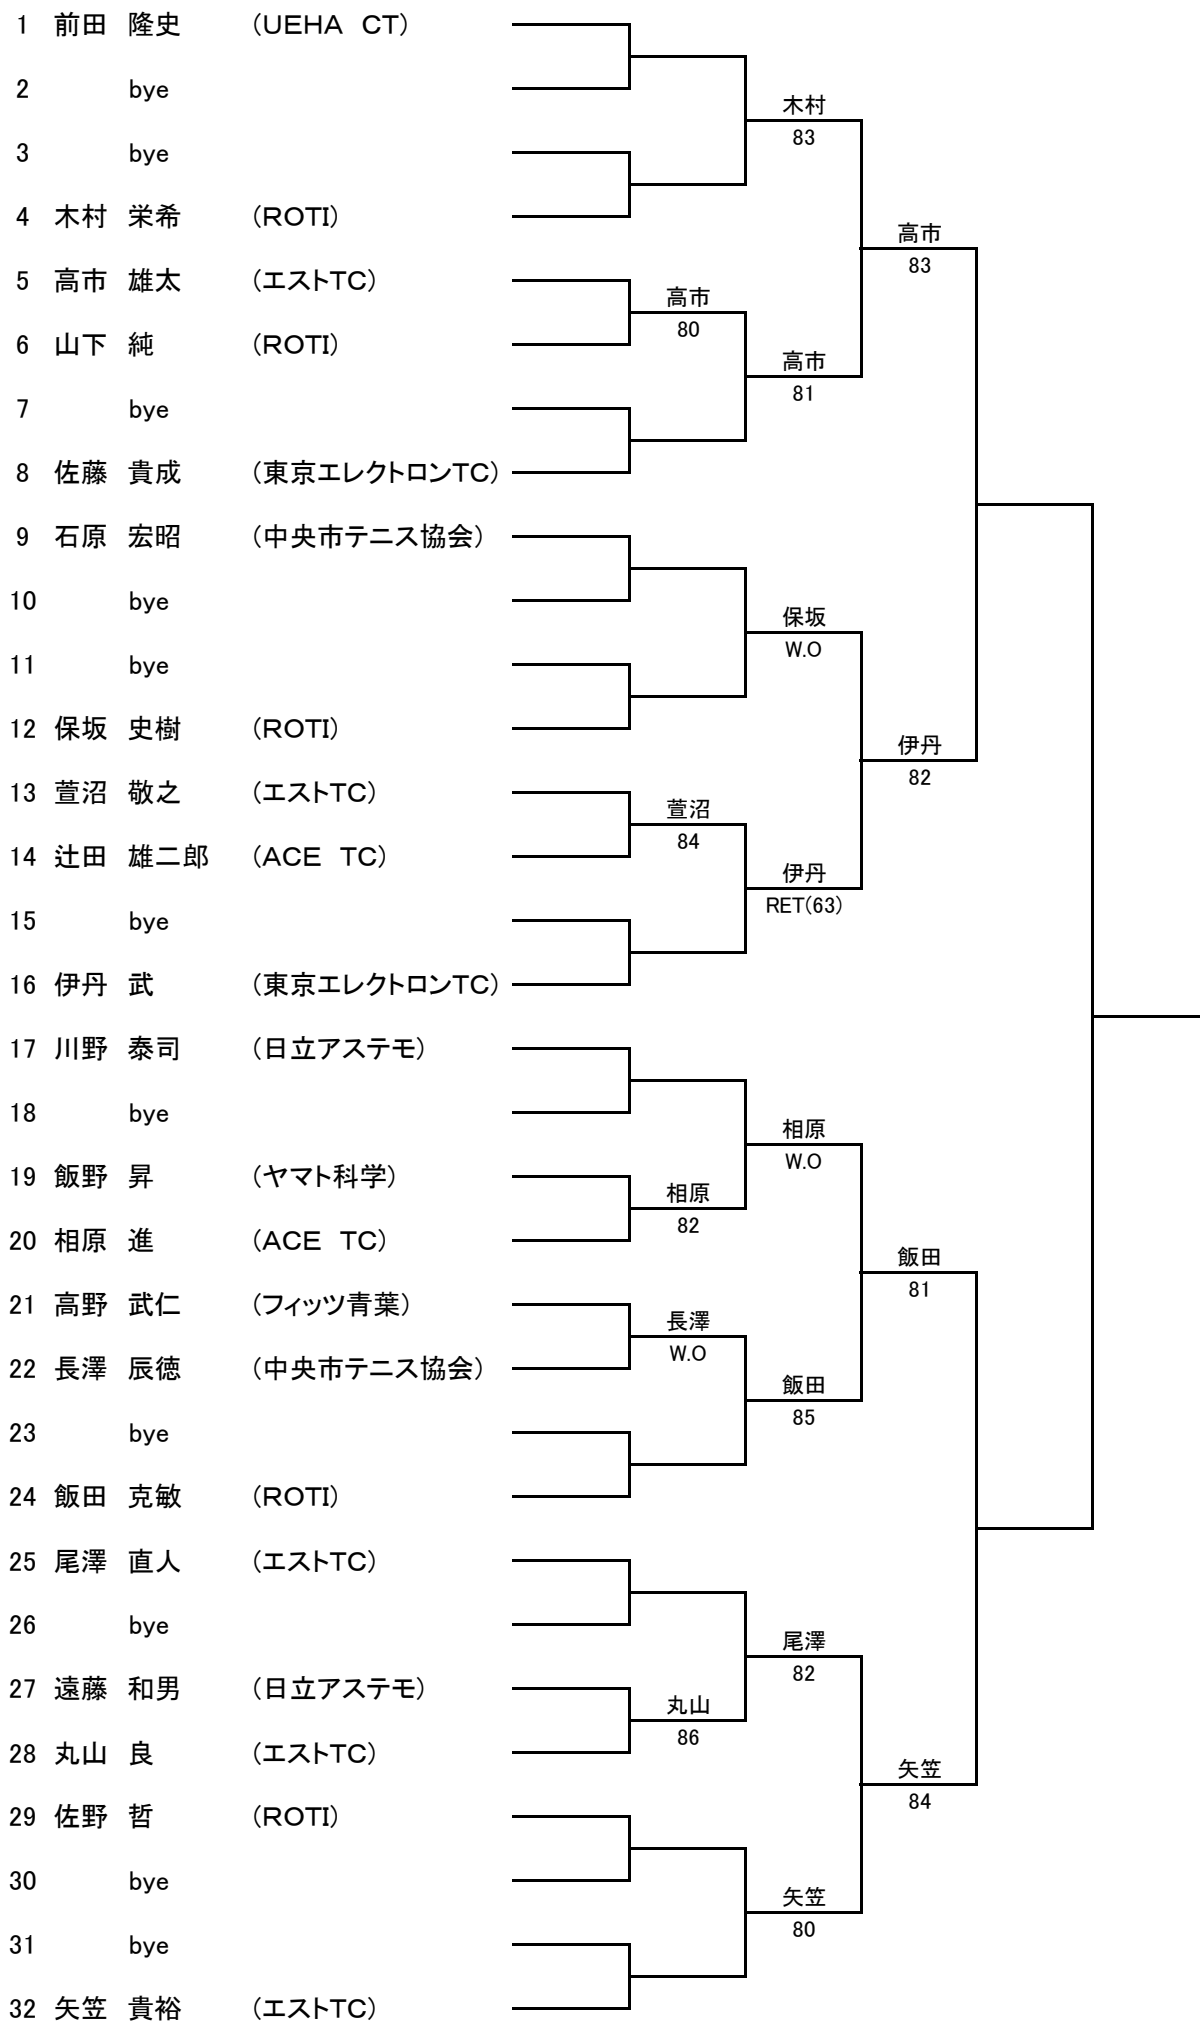

# 男子35歳以上シングルスG級

## ■ 男子35歳以上シングルスH級