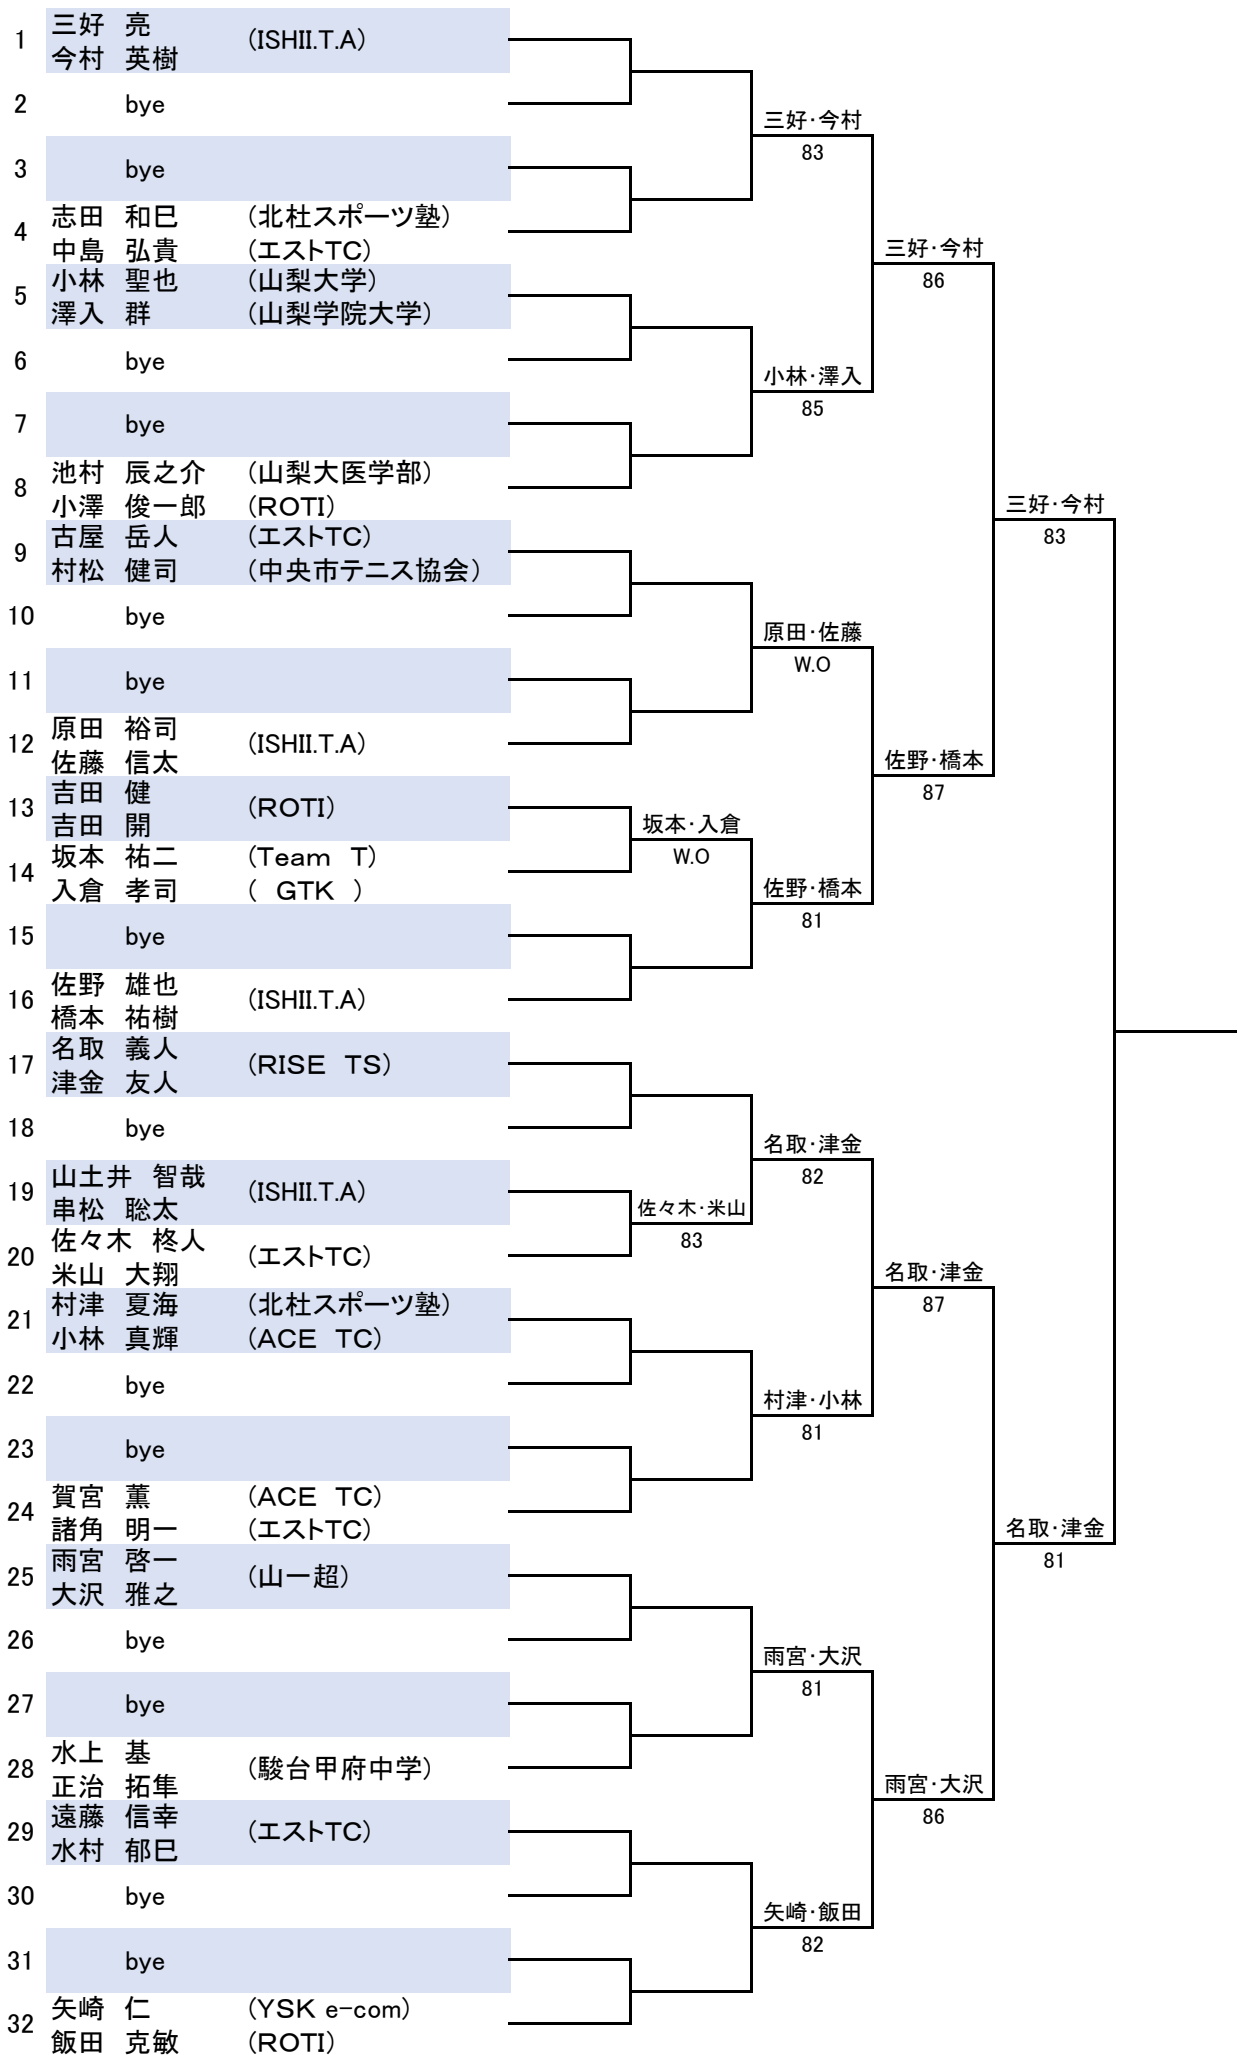

# 男子ダブルス A B級 1/2

# 男子ダブルス A B級 2/2