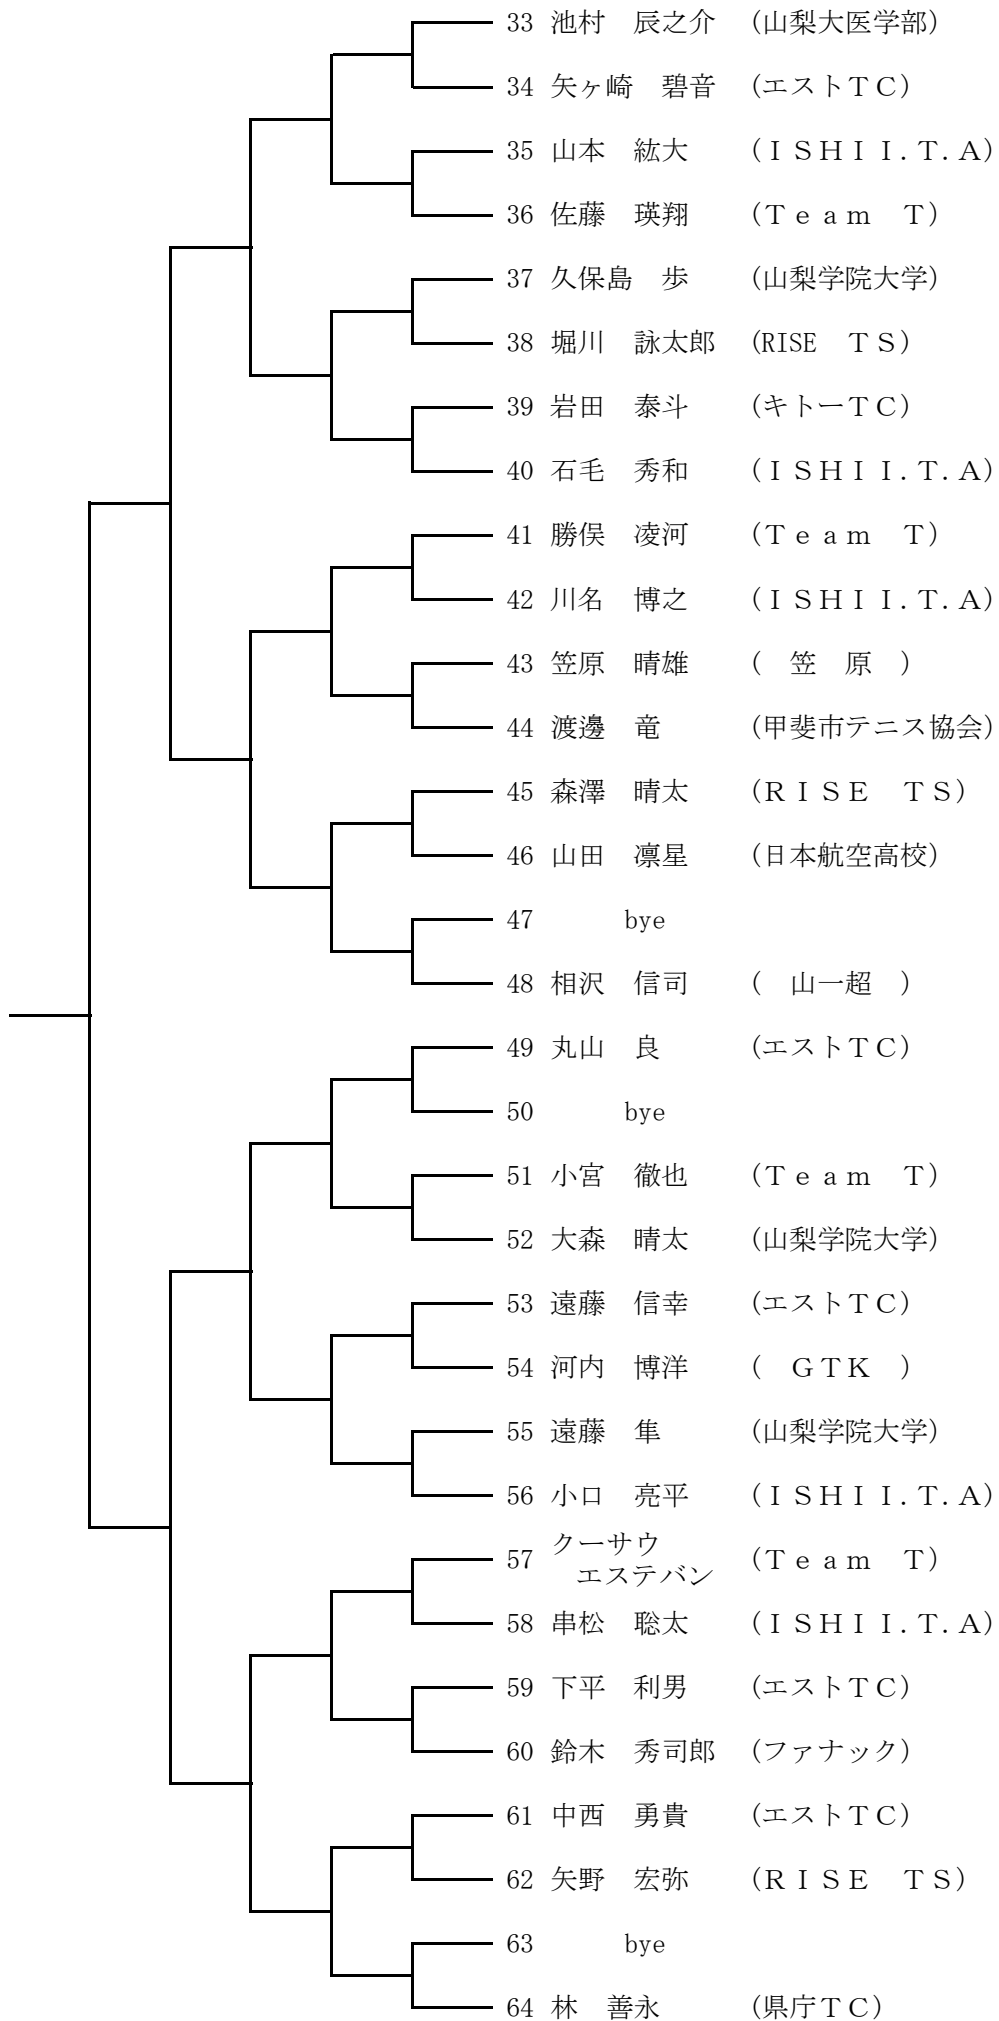

■ 男子シングルス A級 1/2

■ 男子シングルス A級 2/2

■ 男子シングルス B級 1/2

■ 男子シングルス B級 2/2

## ■ 男子シングルス CDE級

- 1 塚田 久也 (ファナック)
- 2 bye
- 3 吾妻 優誠 (甲斐市テニス協会)
- 4 秋山 凌星 (ISHII.T.A)
- 5 水上 基 (ISHII.T.A)
- 6 bye
- 7 bye
- 8 青木 一真 (Team T)
- 9 柳沢 暁 (RISE TS)
- 10 井上 律 (ISHII.T.A)
- 11 bye
- 12 小宮山 玲生 (エスト TC)
- 13 田中 悠翔 (エスト TC)
- 14 高橋 航 (Team T)
- 15 bye
- 16 山本 絢也 (ISHII.T.A)