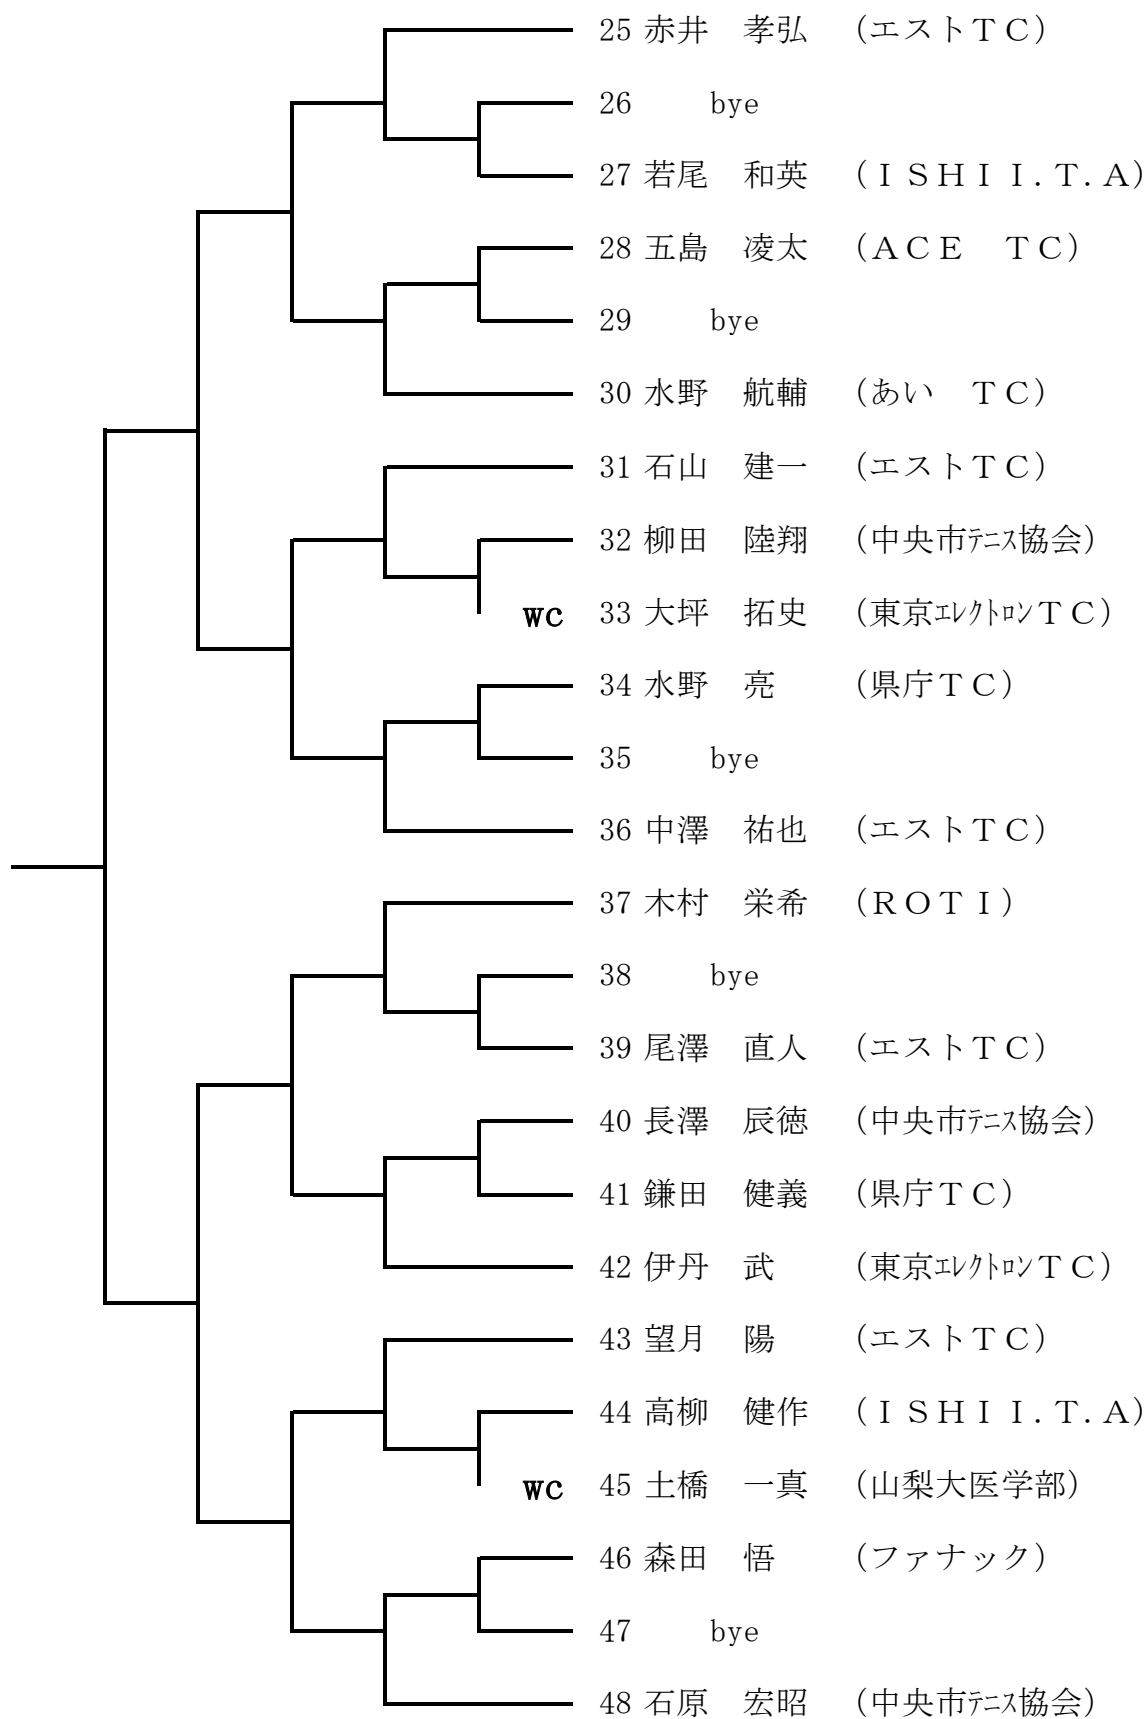

■ 男子シングルス A級 1/2

■ 男子シングルス A級 2/2

■ 男子シングルス B級 1/2

■ 男子シングルス B級 2/2

## ■ 男子シングルス CDE級

- 1 塚田 久也 (ファナック)
- 2 bye
- 3 吾妻 優誠 (甲斐市テニス協会)
- 4 秋山 凌星 (ISHII.T.A)
- 5 水上 基 (ISHII.T.A)
- 6 bye
- 7 bye
- 8 青木 一真 (Team T)
- 9 柳沢 暁 (RISE TS)
- 10 井上 律 (ISHII.T.A)
- 11 bye
- 12 小宮山 玲生 (エスト TC)
- 13 田中 悠翔 (エスト TC)
- 14 高橋 航 (Team T)
- 15 bye
- 16 山本 絢也 (ISHII.T.A)