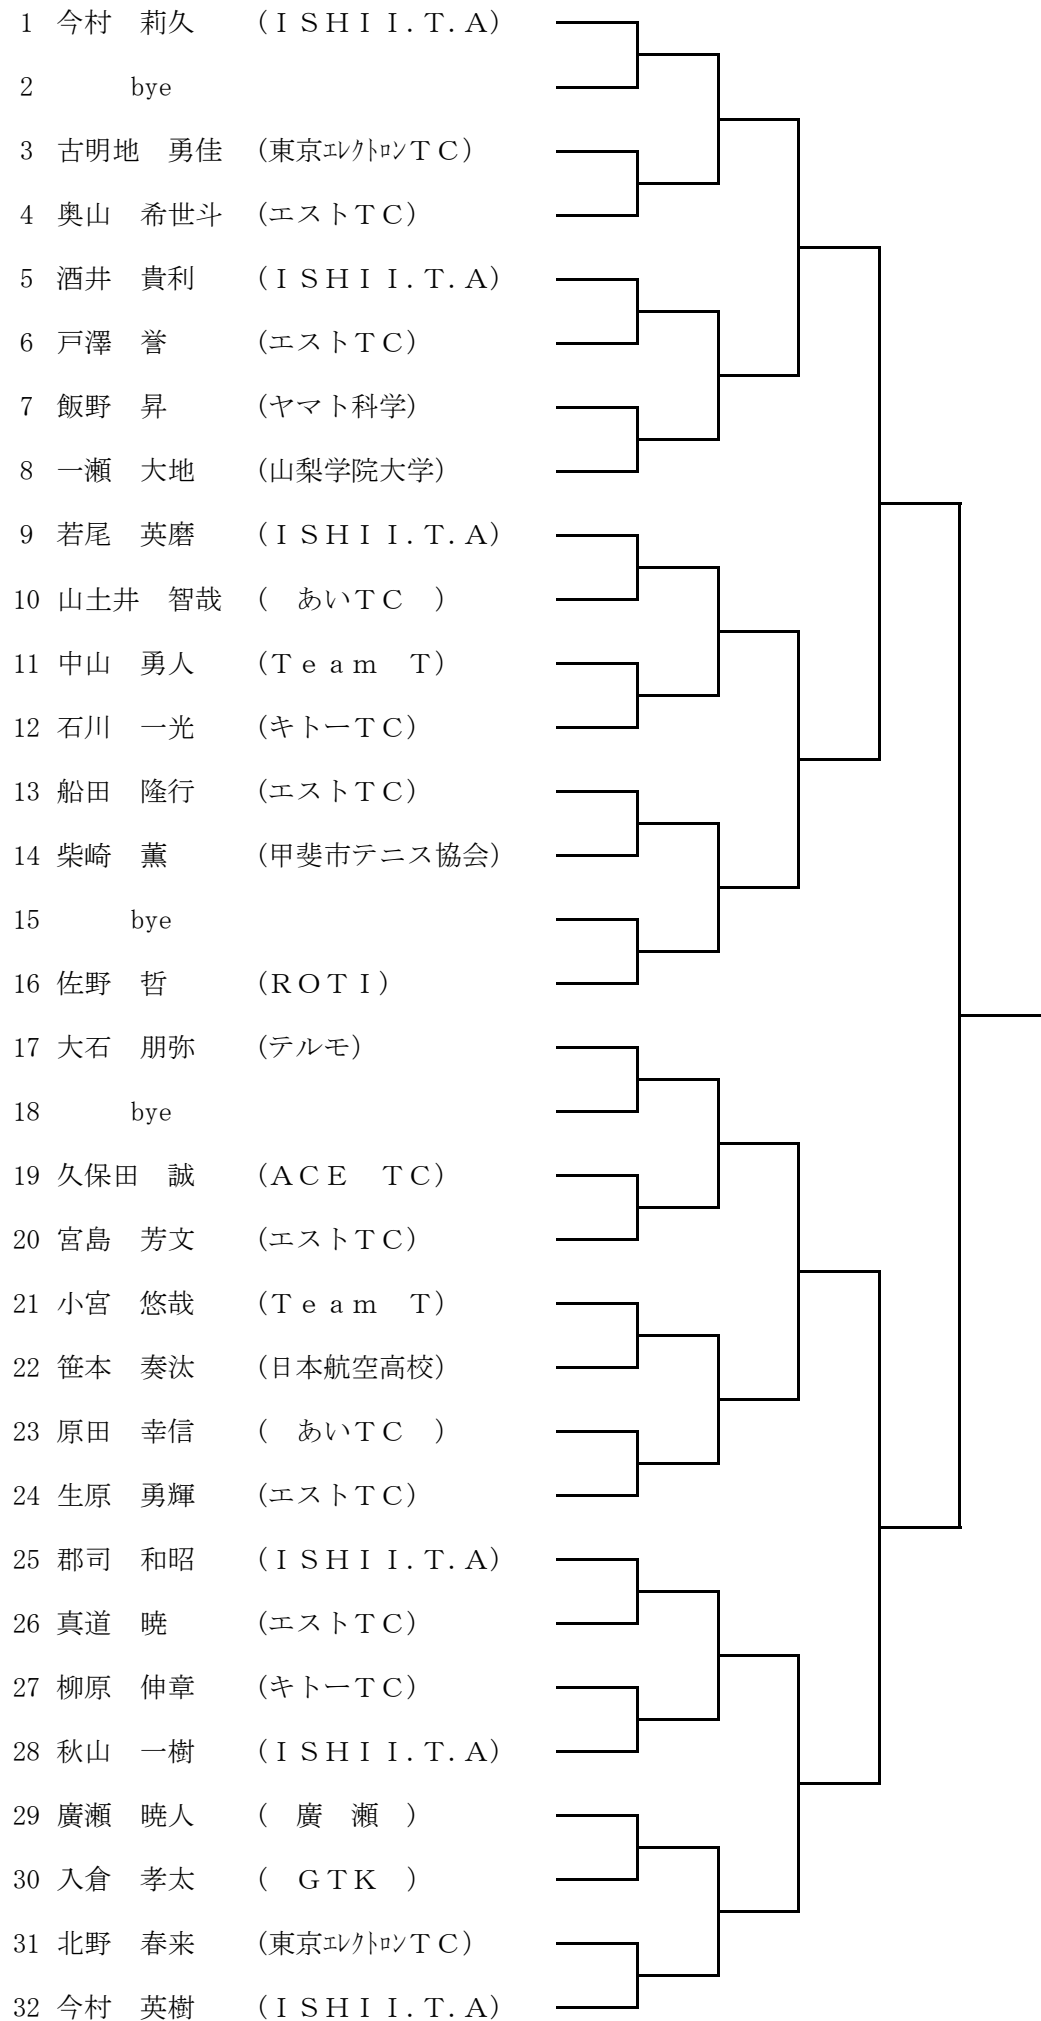

■ 男子シングルス A級 1/2

■ 男子シングルス A級 2/2

■ 男子シングルス B級 1/2

■ 男子シングルス B級 2/2

## ■ 男子シングルス CDE級

- 1 塚田 久也 (ファナック)
- 2 bye
- 3 吾妻 優誠 (甲斐市テニス協会)
- 4 秋山 凌星 (ISHII.T.A)
- 5 水上 基 (ISHII.T.A)
- 6 bye
- 7 bye
- 8 青木 一真 (Team T)
- 9 柳沢 暁 (RISE TS)
- 10 井上 律 (ISHII.T.A)
- 11 bye
- 12 小宮山 玲生 (エスト TC)
- 13 田中 悠翔 (エスト TC)
- 14 高橋 航 (Team T)
- 15 bye
- 16 山本 絢也 (ISHII.T.A)