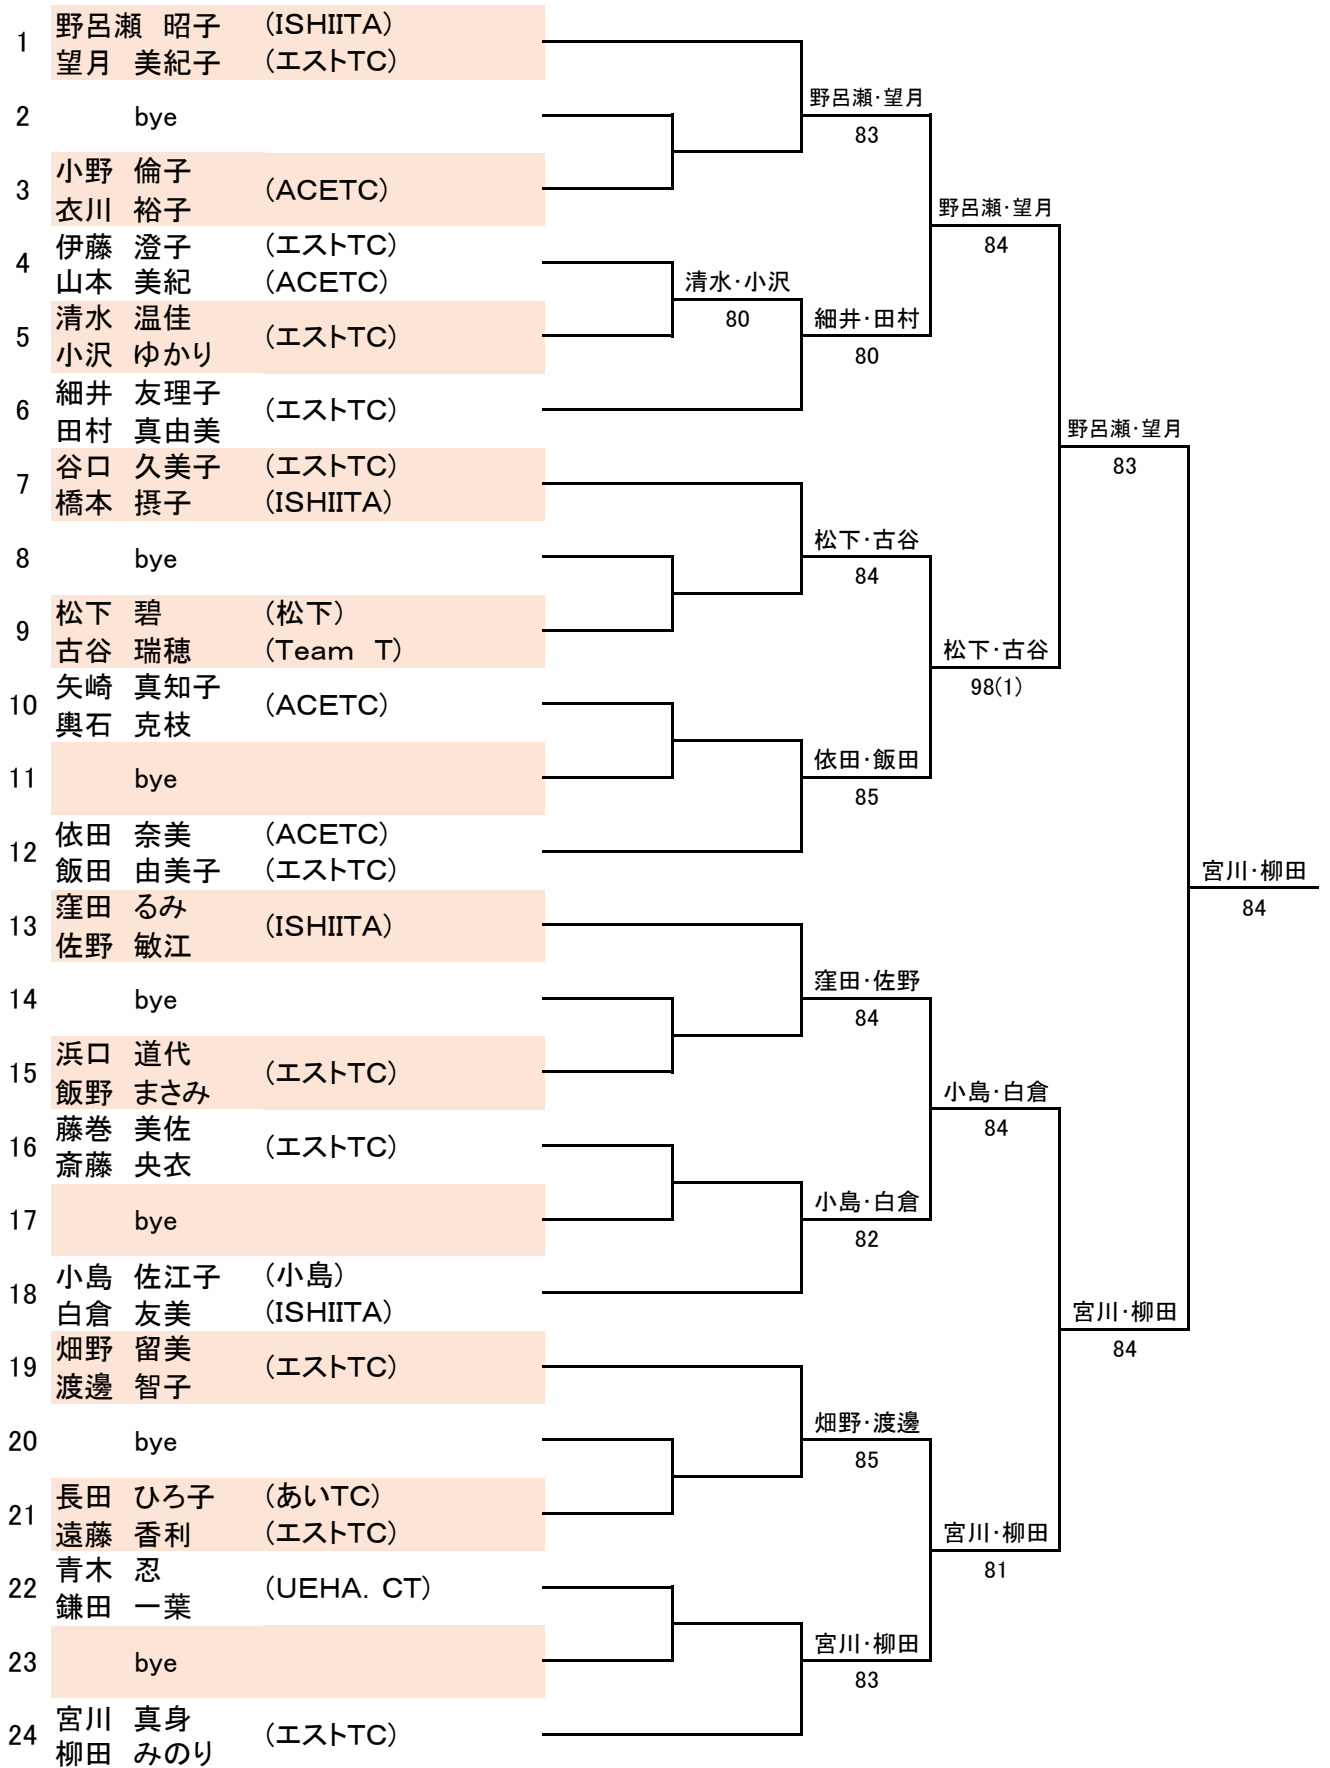

## ■ 女子ダブルス A 級

## ■ 女子ダブルスB級

# 女子ダブルスCDE級