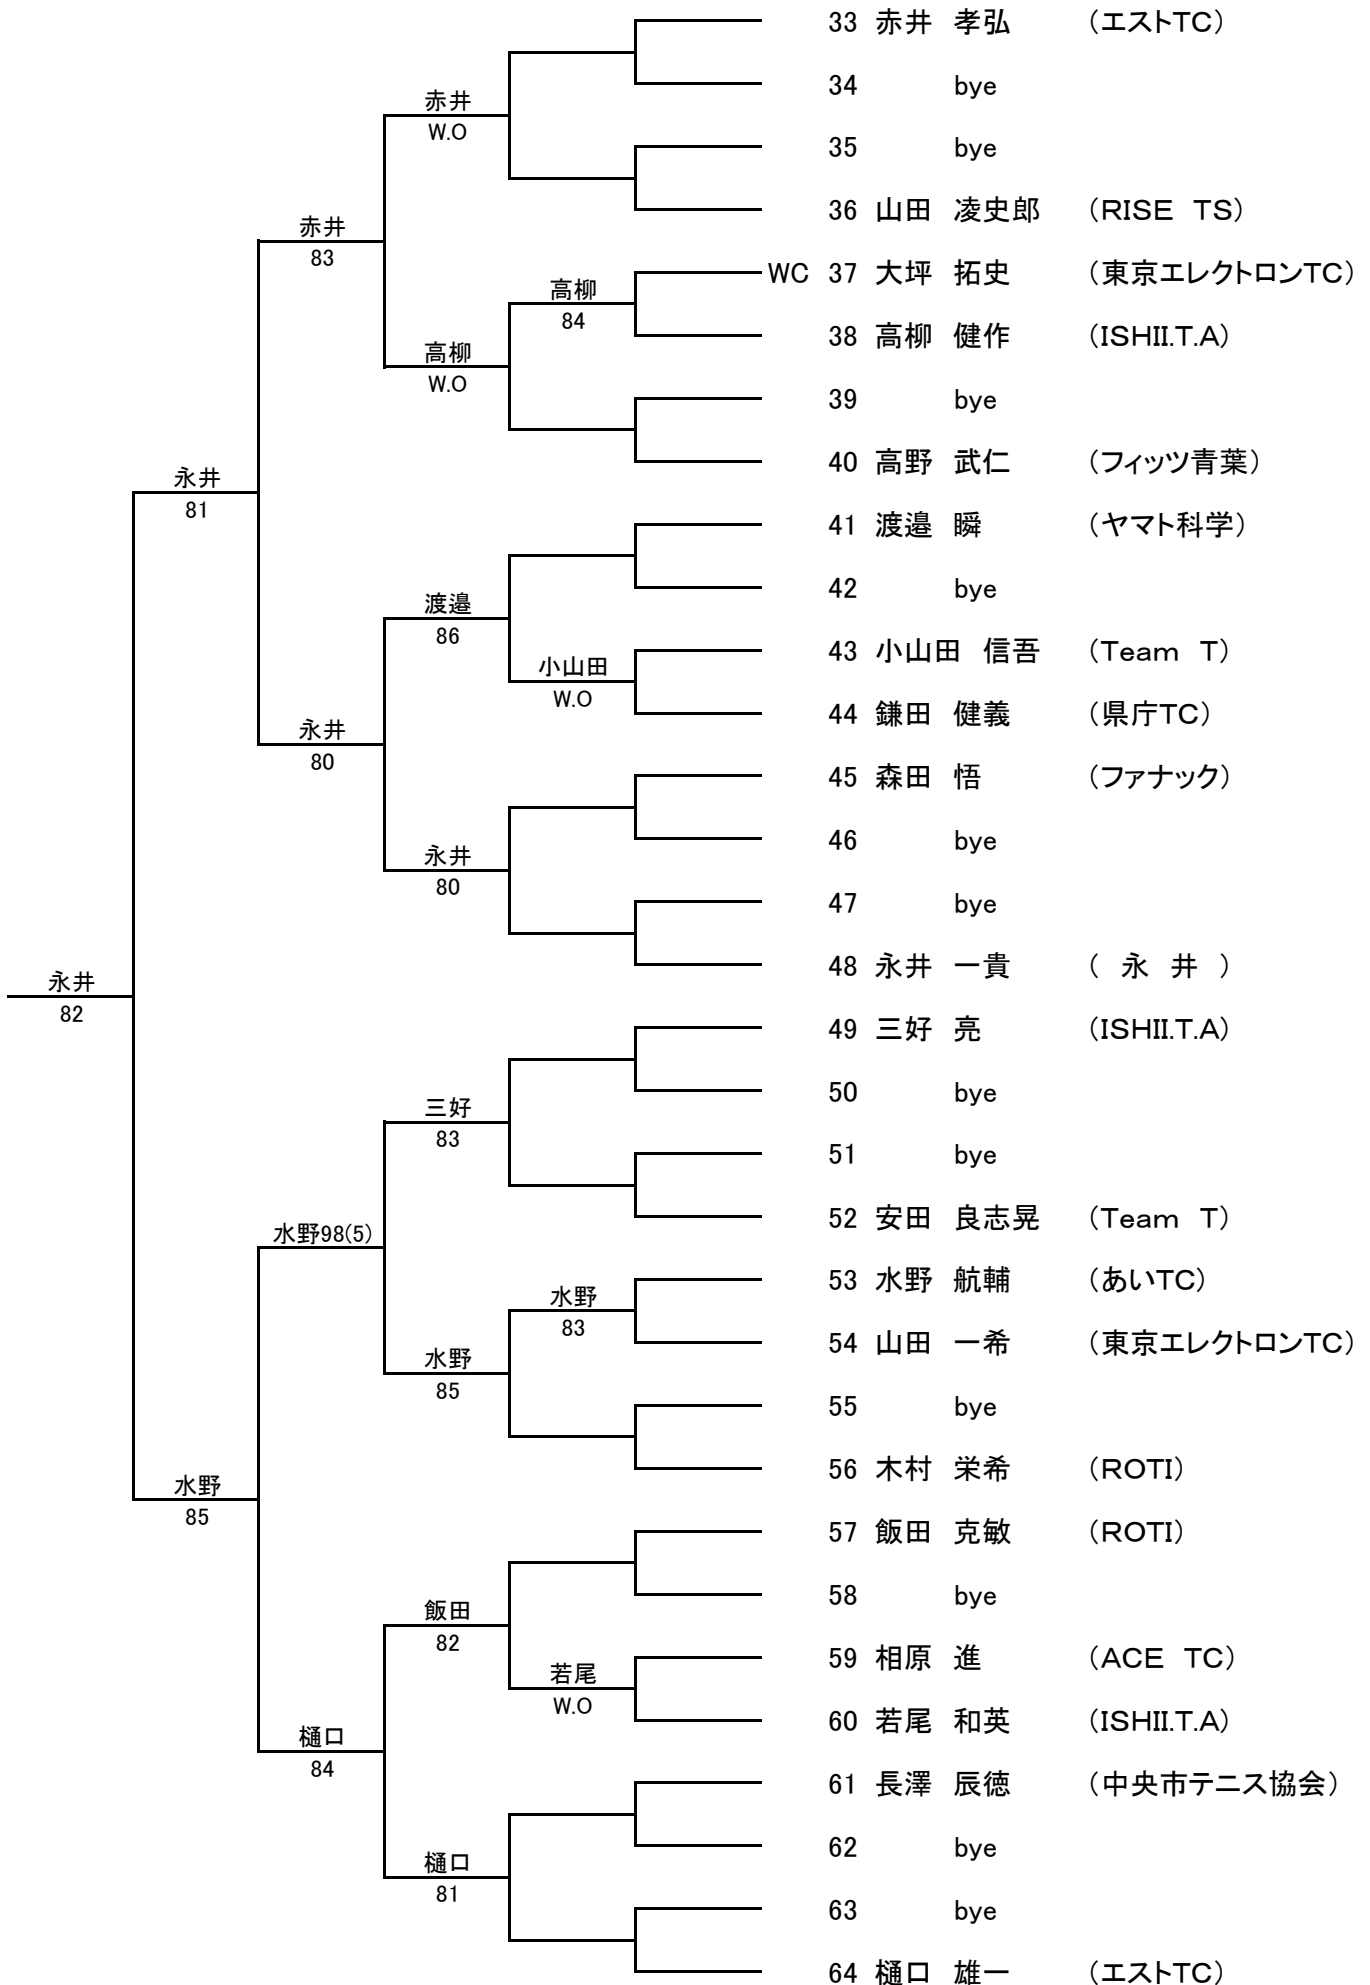

男子シングルスA級 1/2

FINAL

男子シングルスA級 2/2

男子シングルスB級 1/2

FINAL

■ 男子シングルスB級 2/2

■ 男子シングルスCDE級

- 1 森澤 晴太 (RISE TS)
- 2 bye
- 3 吾妻 優誠 (甲斐市テニス協会)
- 4 山本 絢也 (ISHII.T.A)
- 5 芦沢 遊理 (エストTC)
- 6 井上 律 (ISHII.T.A)
- 7 bye
- 8 山土井 智哉 (ISHII.T.A)
- 9 串松 聡太 (ISHII.T.A)
- 10 bye
- 11 飯野 恵翔 (エスト TC)
- 12 野中 太陽 (ISHII.T.A)
- 13 秋山 凌星 (ISHII.T.A)
- 14 宇田 陽真 (ACE TC)
- 15 bye
- 16 廣瀬 理世 (エスト TC)

■ 高校生以下男子シングルス