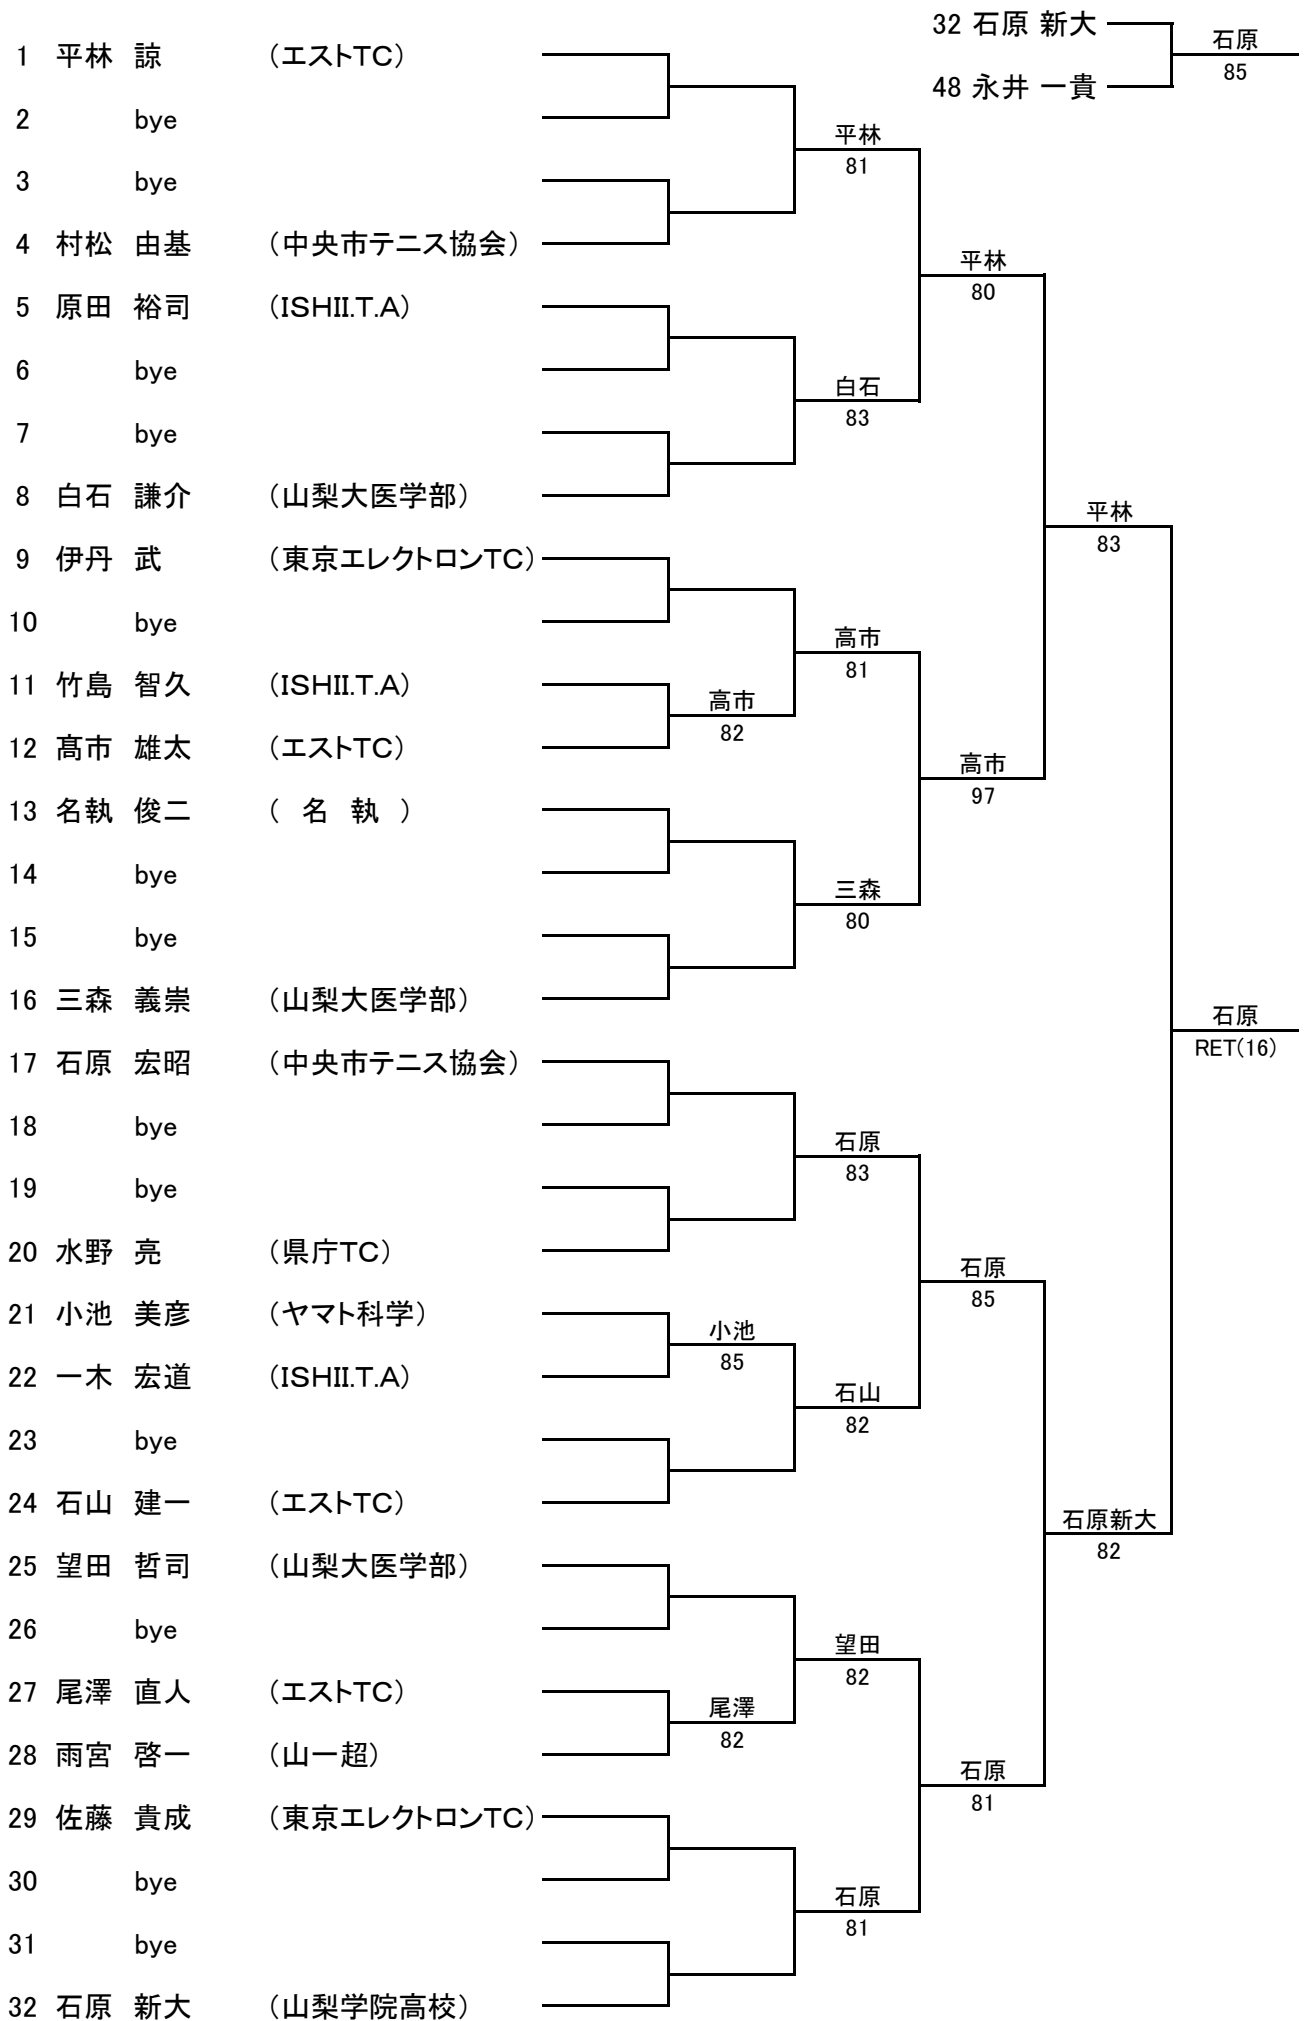

男子シングルスA級 1/2

FINAL

男子シングルスA級 2/2

男子シングルスB級 1/2

FINAL

■ 男子シングルスB級 2/2

■ 男子シングルスCDE級

- 1 森澤 晴太 (RISE TS)
- 2 bye
- 3 吾妻 優誠 (甲斐市テニス協会)
- 4 山本 絢也 (ISHII.T.A)
- 5 芦沢 遊理 (エストTC)
- 6 井上 律 (ISHII.T.A)
- 7 bye
- 8 山土井 智哉 (ISHII.T.A)
- 9 串松 聡太 (ISHII.T.A)
- 10 bye
- 11 飯野 恵翔 (エスト TC)
- 12 野中 太陽 (ISHII.T.A)
- 13 秋山 凌星 (ISHII.T.A)
- 14 宇田 陽真 (ACE TC)
- 15 bye
- 16 廣瀬 理世 (エスト TC)

■ 高校生以下男子シングルス