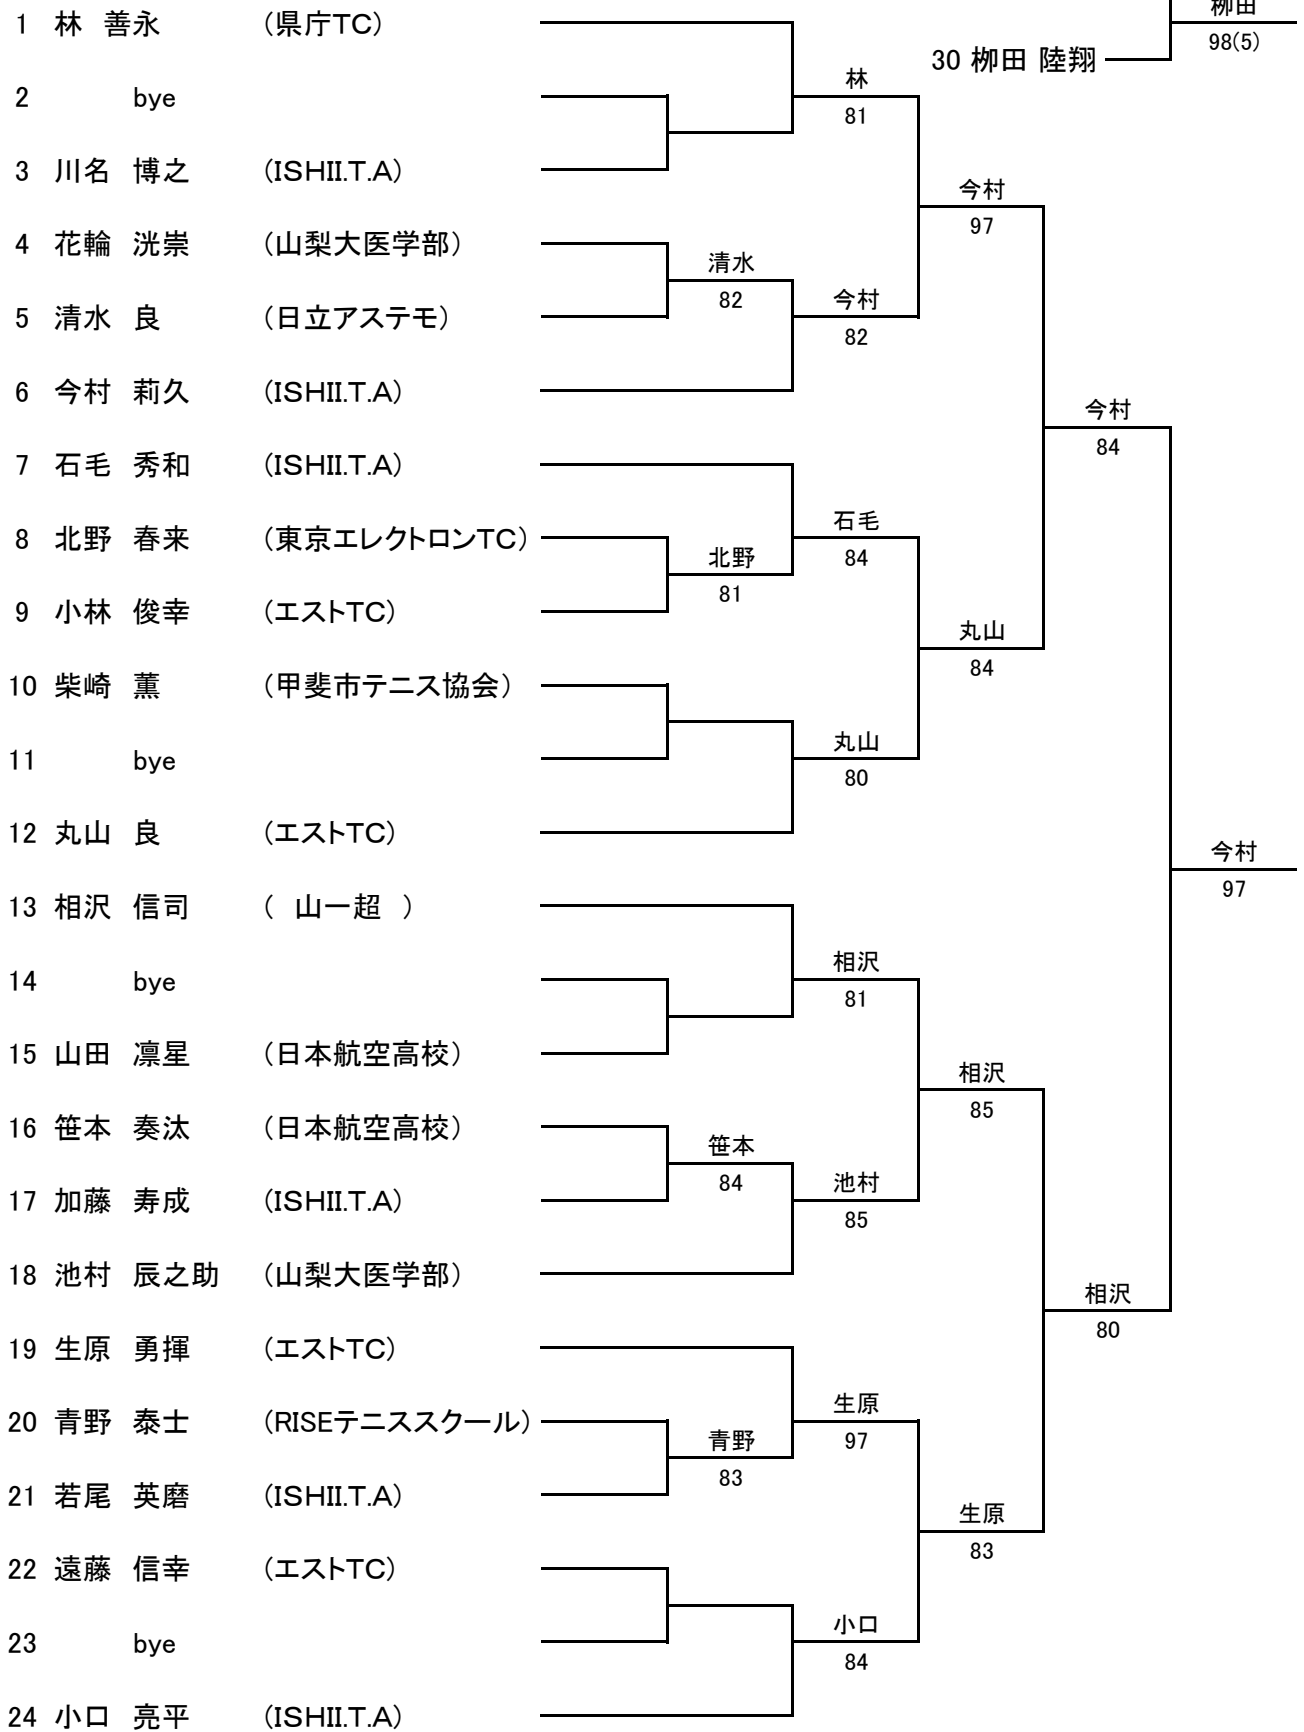

男子シングルスA級 1/2

FINAL

男子シングルスA級 2/2

男子シングルスB級 1/2

FINAL

■ 男子シングルスB級 2/2

■ 男子シングルスCDE級

- 1 森澤 晴太 (RISE TS)
- 2 bye
- 3 吾妻 優誠 (甲斐市テニス協会)
- 4 山本 絢也 (ISHII.T.A)
- 5 芦沢 遊理 (エストTC)
- 6 井上 律 (ISHII.T.A)
- 7 bye
- 8 山土井 智哉 (ISHII.T.A)
- 9 串松 聡太 (ISHII.T.A)
- 10 bye
- 11 飯野 恵翔 (エスト TC)
- 12 野中 太陽 (ISHII.T.A)
- 13 秋山 凌星 (ISHII.T.A)
- 14 宇田 陽真 (ACE TC)
- 15 bye
- 16 廣瀬 理世 (エスト TC)

■ 高校生以下男子シングルス