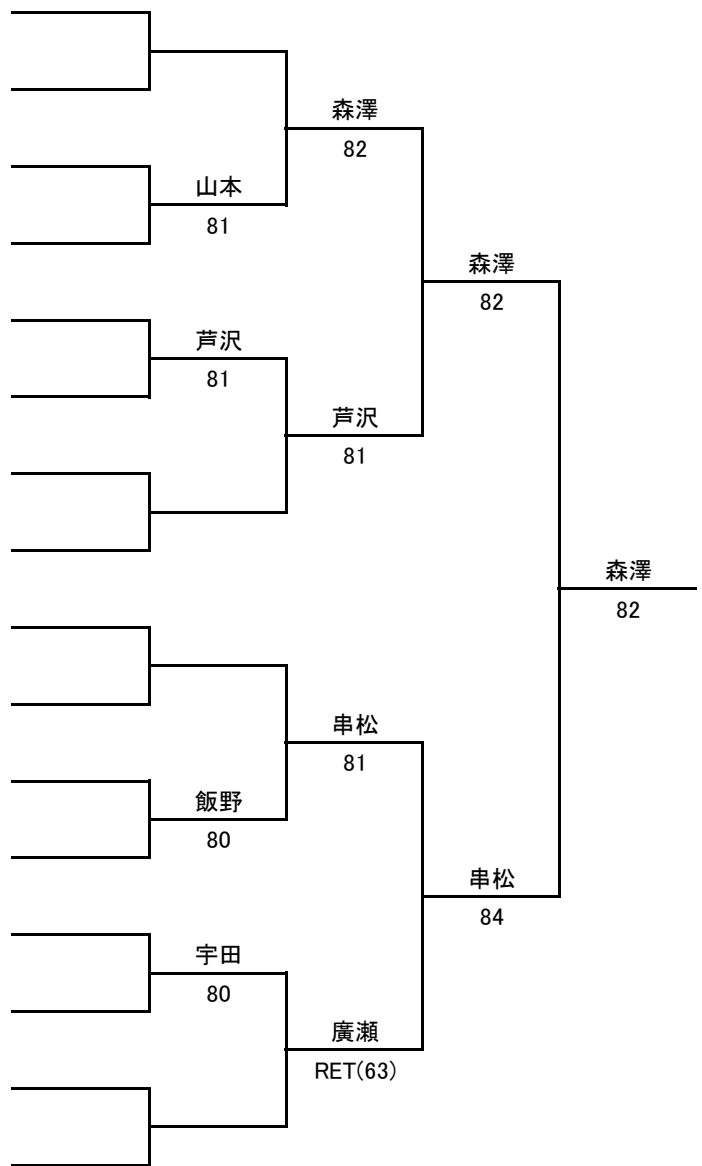

男子シングルスA級 1/2

FINAL

男子シングルスA級 2/2

男子シングルスB級 1/2

FINAL

■ 男子シングルスB級 2/2

■ 男子シングルスCDE級

- 1 森澤 晴太 (RISE TS)
- 2 bye
- 3 吾妻 優誠 (甲斐市テニス協会)
- 4 山本 絢也 (ISHII.T.A)
- 5 芦沢 遊理 (エストTC)
- 6 井上 律 (ISHII.T.A)
- 7 bye
- 8 山土井 智哉 (ISHII.T.A)
- 9 串松 聡太 (ISHII.T.A)
- 10 bye
- 11 飯野 恵翔 (エスト TC)
- 12 野中 太陽 (ISHII.T.A)
- 13 秋山 凌星 (ISHII.T.A)
- 14 宇田 陽真 (ACE TC)
- 15 bye
- 16 廣瀬 理世 (エスト TC)

■ 高校生以下男子シングルス