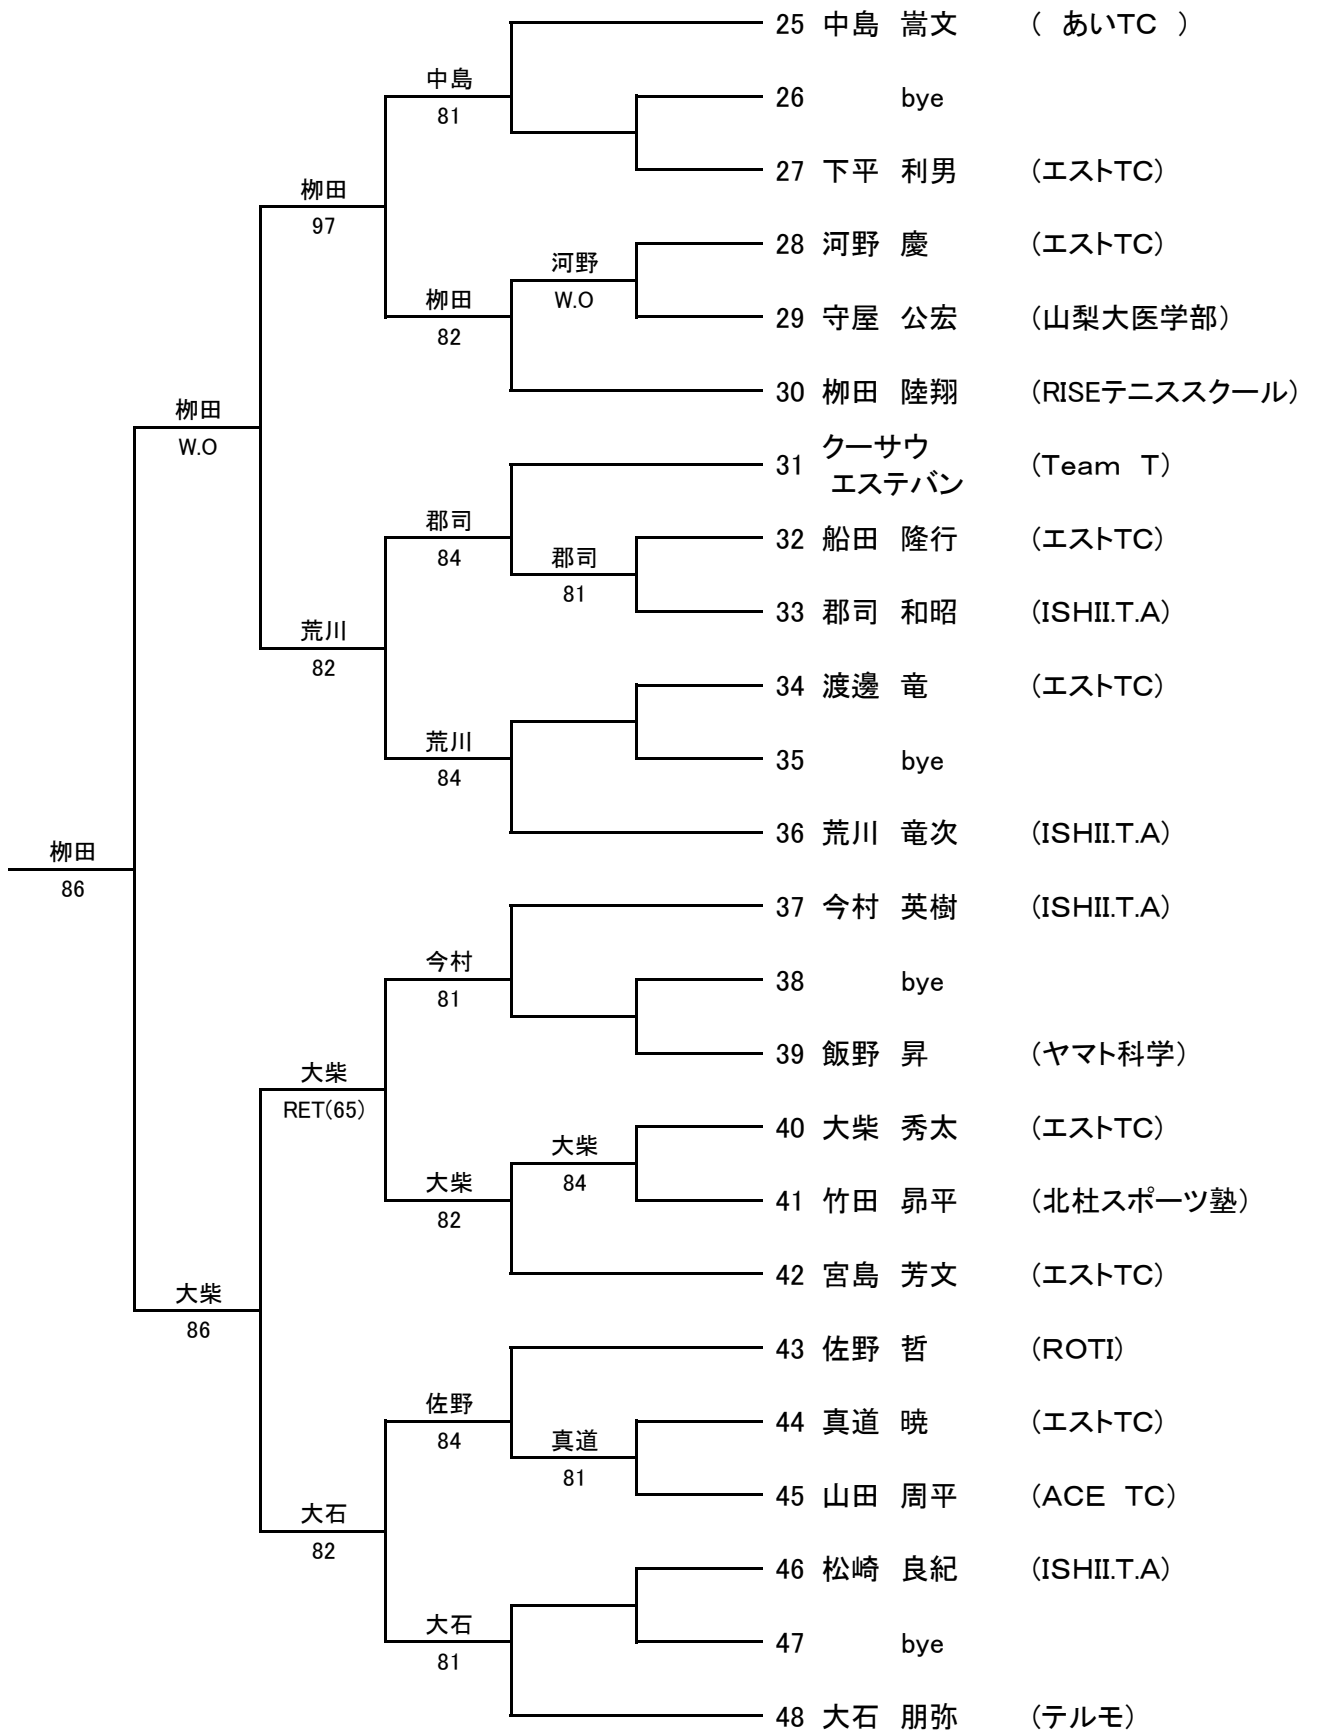

男子シングルスA級 1/2

FINAL

男子シングルスA級 2/2

男子シングルスB級 1/2

FINAL

■ 男子シングルスB級 2/2

■ 男子シングルスCDE級

- 1 森澤 晴太 (RISE TS)
- 2 bye
- 3 吾妻 優誠 (甲斐市テニス協会)
- 4 山本 絢也 (ISHII.T.A)
- 5 芦沢 遊理 (エストTC)
- 6 井上 律 (ISHII.T.A)
- 7 bye
- 8 山土井 智哉 (ISHII.T.A)
- 9 串松 聡太 (ISHII.T.A)
- 10 bye
- 11 飯野 恵翔 (エスト TC)
- 12 野中 太陽 (ISHII.T.A)
- 13 秋山 凌星 (ISHII.T.A)
- 14 宇田 陽真 (ACE TC)
- 15 bye
- 16 廣瀬 理世 (エスト TC)

■ 高校生以下男子シングルス