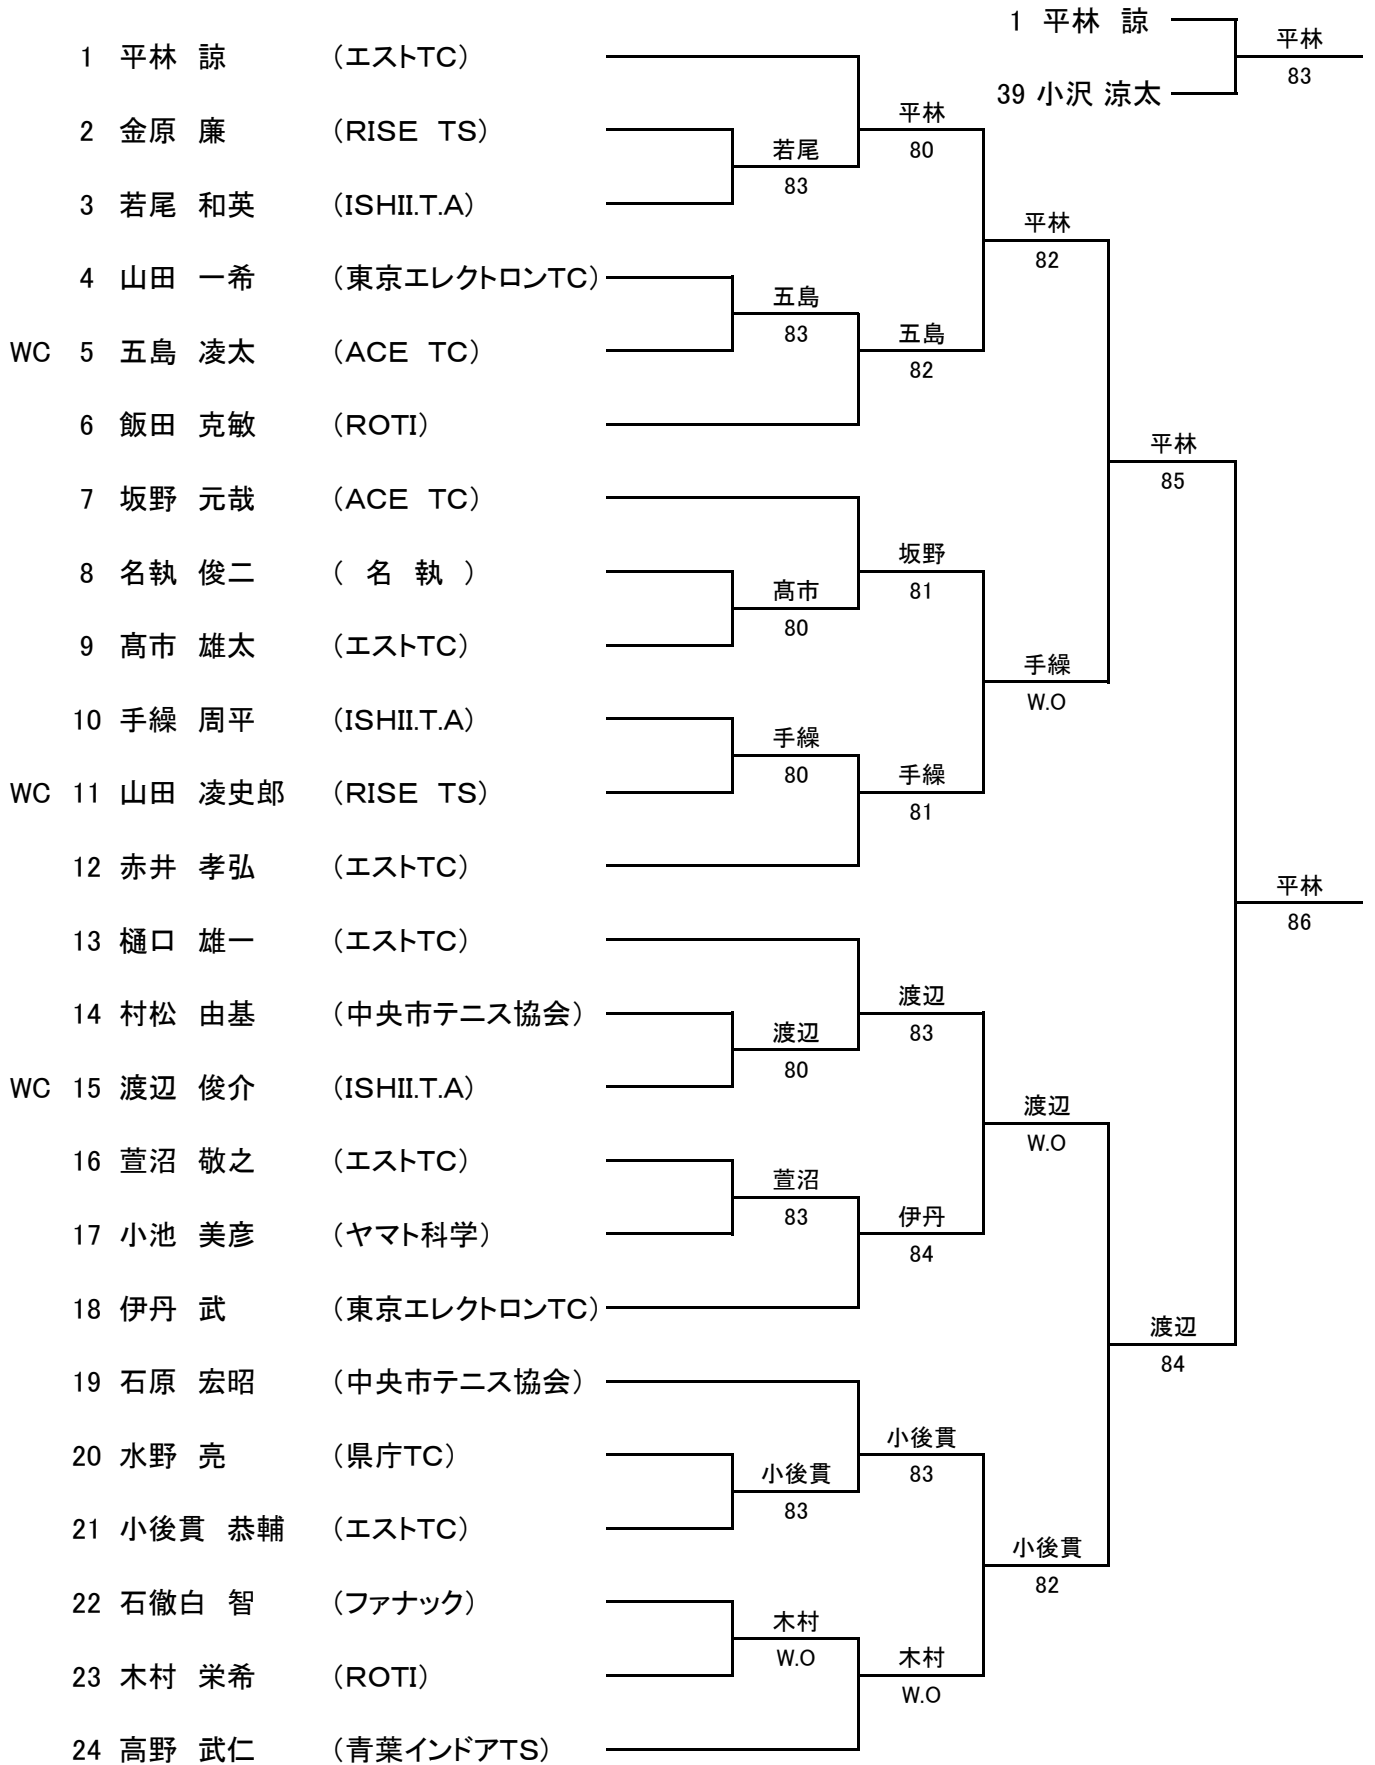

男子シングルスA級 1/2

FINAL

■ 男子シングルス A級 2/2

男子シングルスB級 1/4

FINAL

男子シングルスB級 2/4

Semi FINAL

■ 男子シングルスB級 4/4

■ 高校生男子シングルス