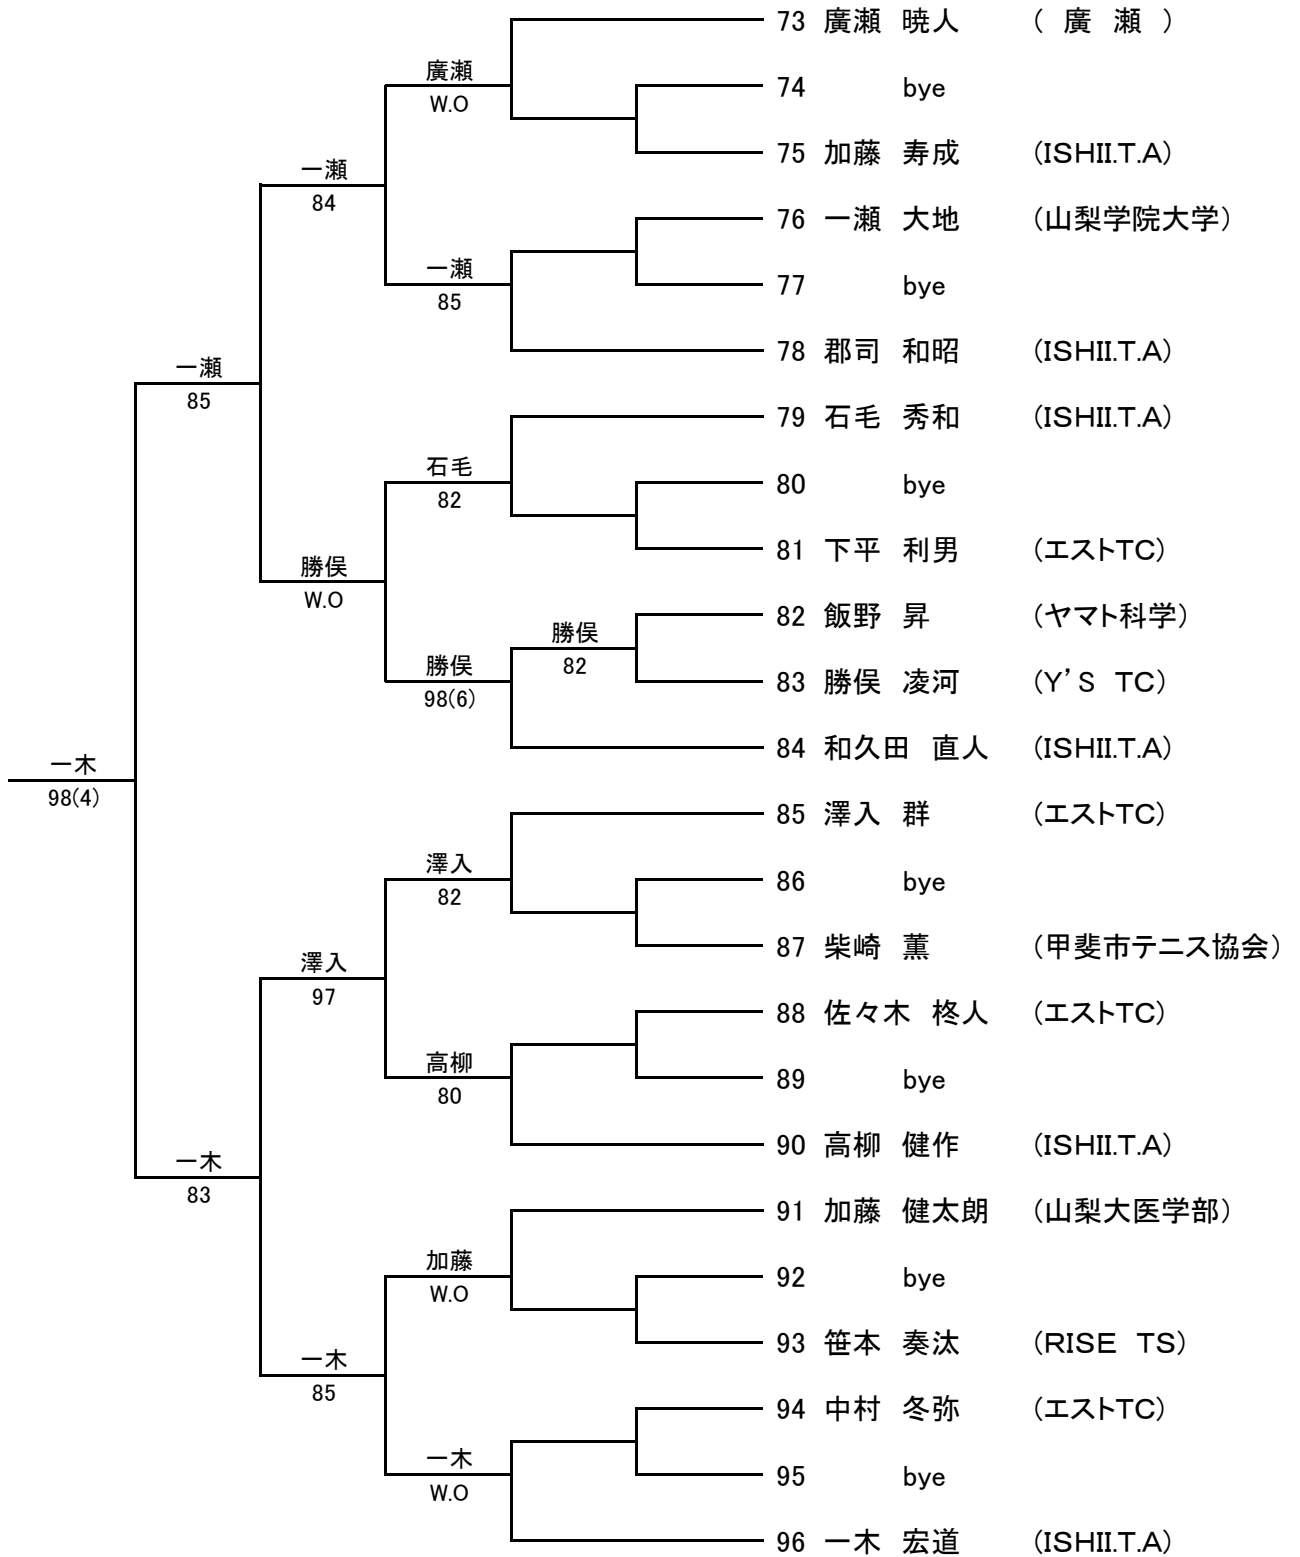

男子シングルスA級 1/2

FINAL

■ 男子シングルス A級 2/2

男子シングルスB級 1/4

FINAL

男子シングルスB級 2/4

Semi FINAL

■ 男子シングルスB級 4/4

■ 男子シングルスCDE級

- 1 岩田 恭侑 (エストTC)
- 2 森澤 晴太 (RISE TS)
- 3 山本 紘大 (ISHII.T.A)
- 4 池谷 逞斗 (エストTC)
- 5 山土井 智哉 (ISHII.T.A)
- 6 山田 周平 (ACE TC)
- 7 串松 聡太 (ISHII.T.A)
- 8 廣瀬 理世 (エストTC)
- 9 山本 絢也 (ISHII.T.A)
- 10 芦沢 遊理 (エストTC)
- 11 矢崎 太登 (RISE TS)
- 12 若尾 英磨 (ISHII.T.A)

■ 高校生男子シングルス