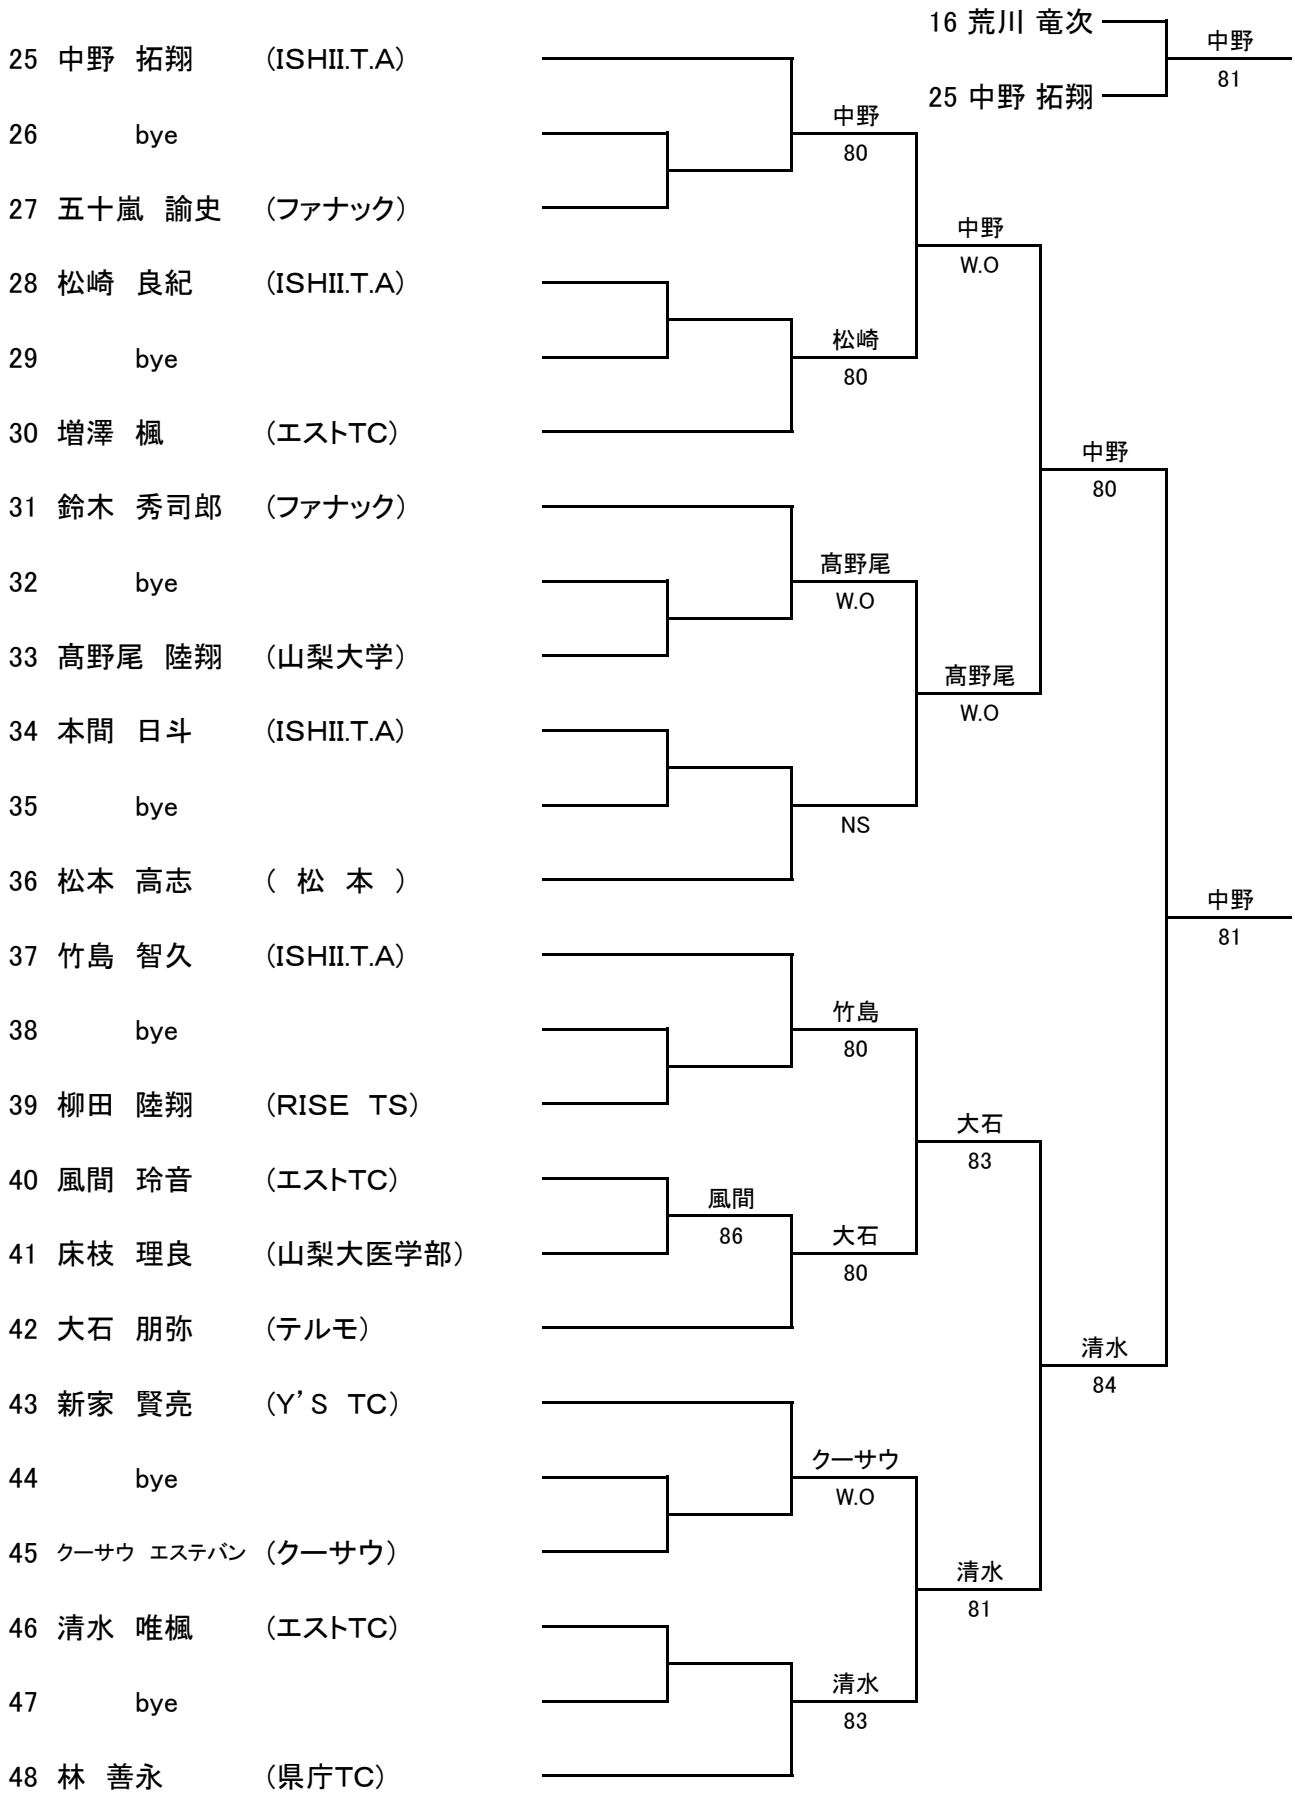

男子シングルスA級 1/2

FINAL

■ 男子シングルス A級 2/2

男子シングルスB級 1/4

FINAL

男子シングルスB級 2/4

Semi FINAL

■ 男子シングルスB級 4/4

■ 高校生男子シングルス