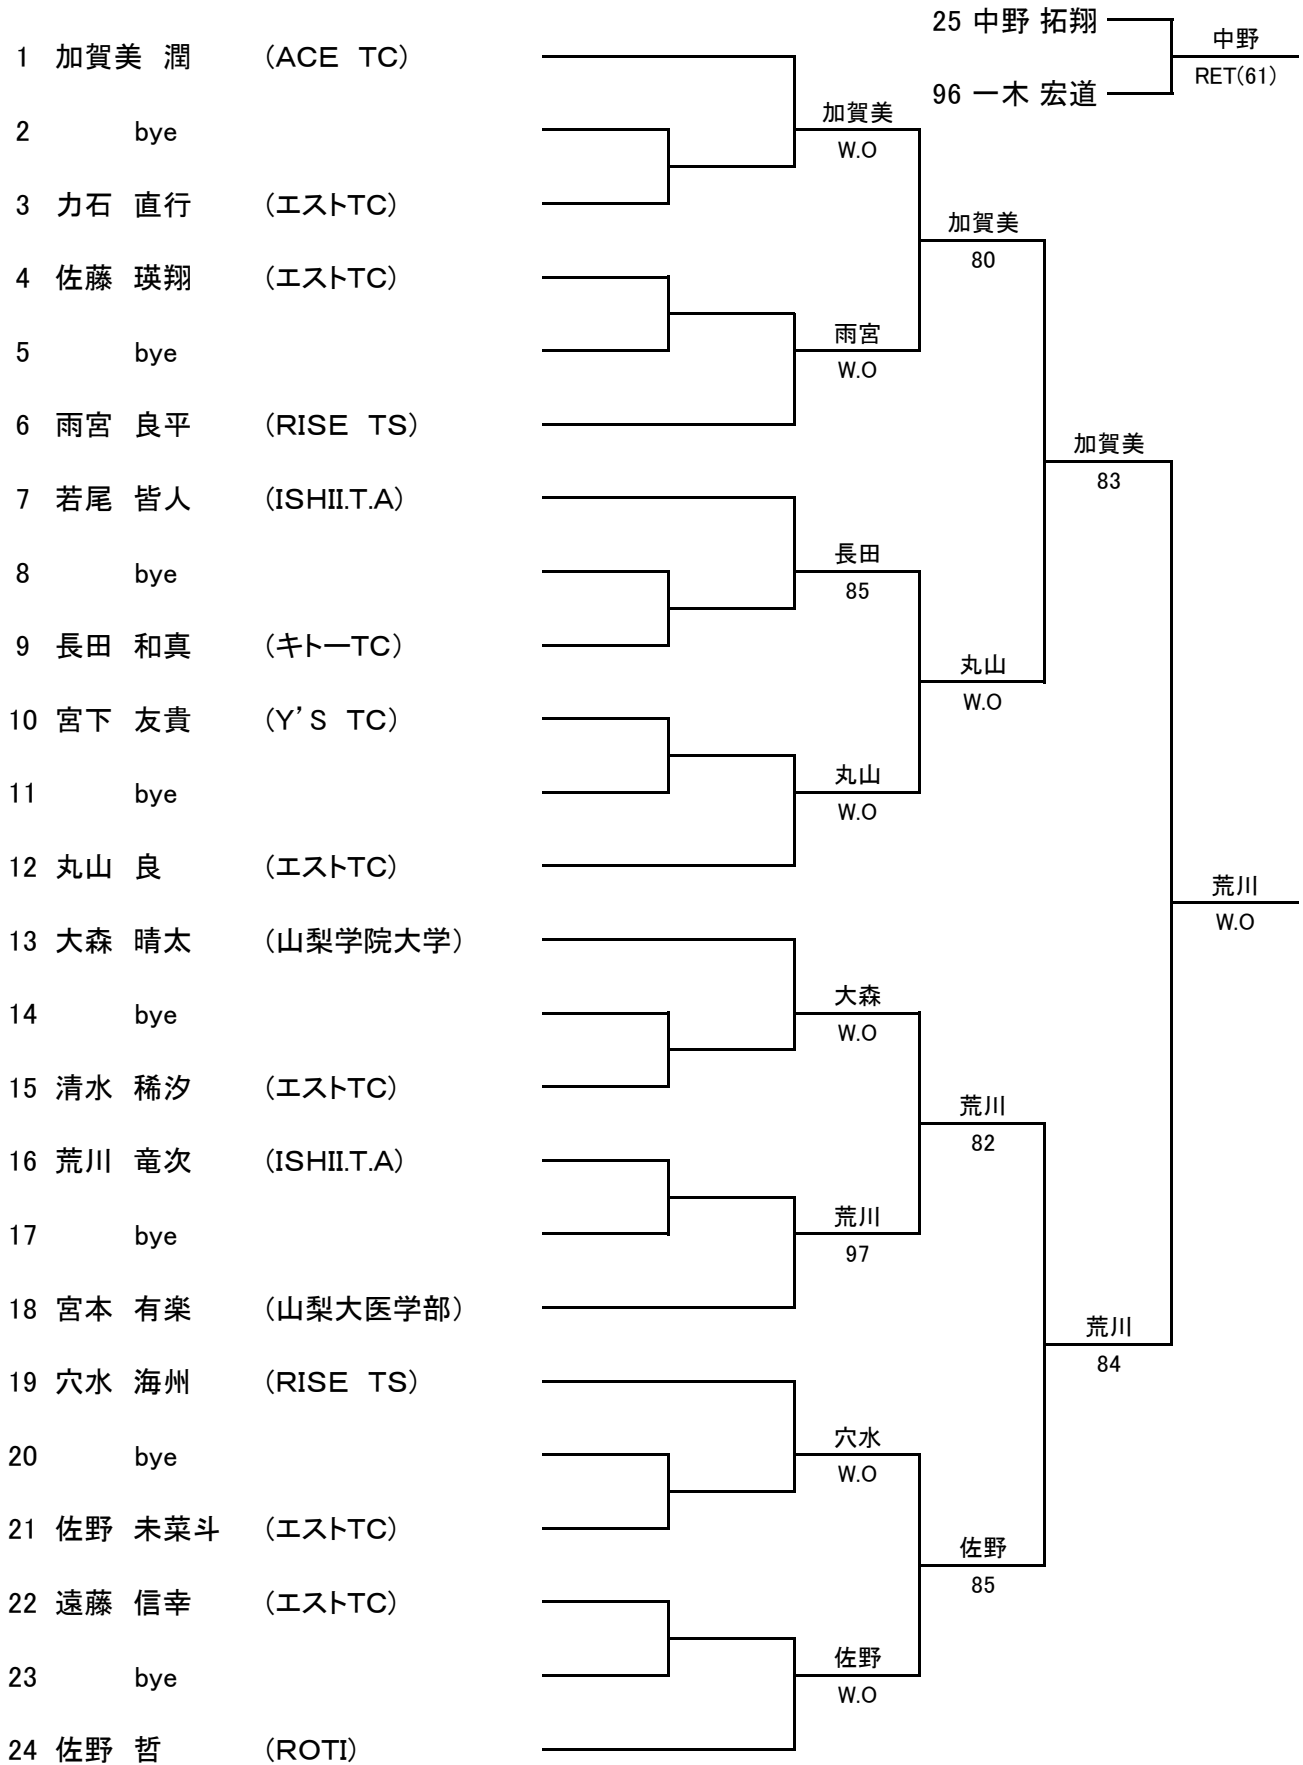

男子シングルスA級 1/2

FINAL

■ 男子シングルス A級 2/2

男子シングルスB級 1/4

FINAL

男子シングルスB級 2/4

Semi FINAL

■ 男子シングルスB級 4/4

■ 高校生男子シングルス