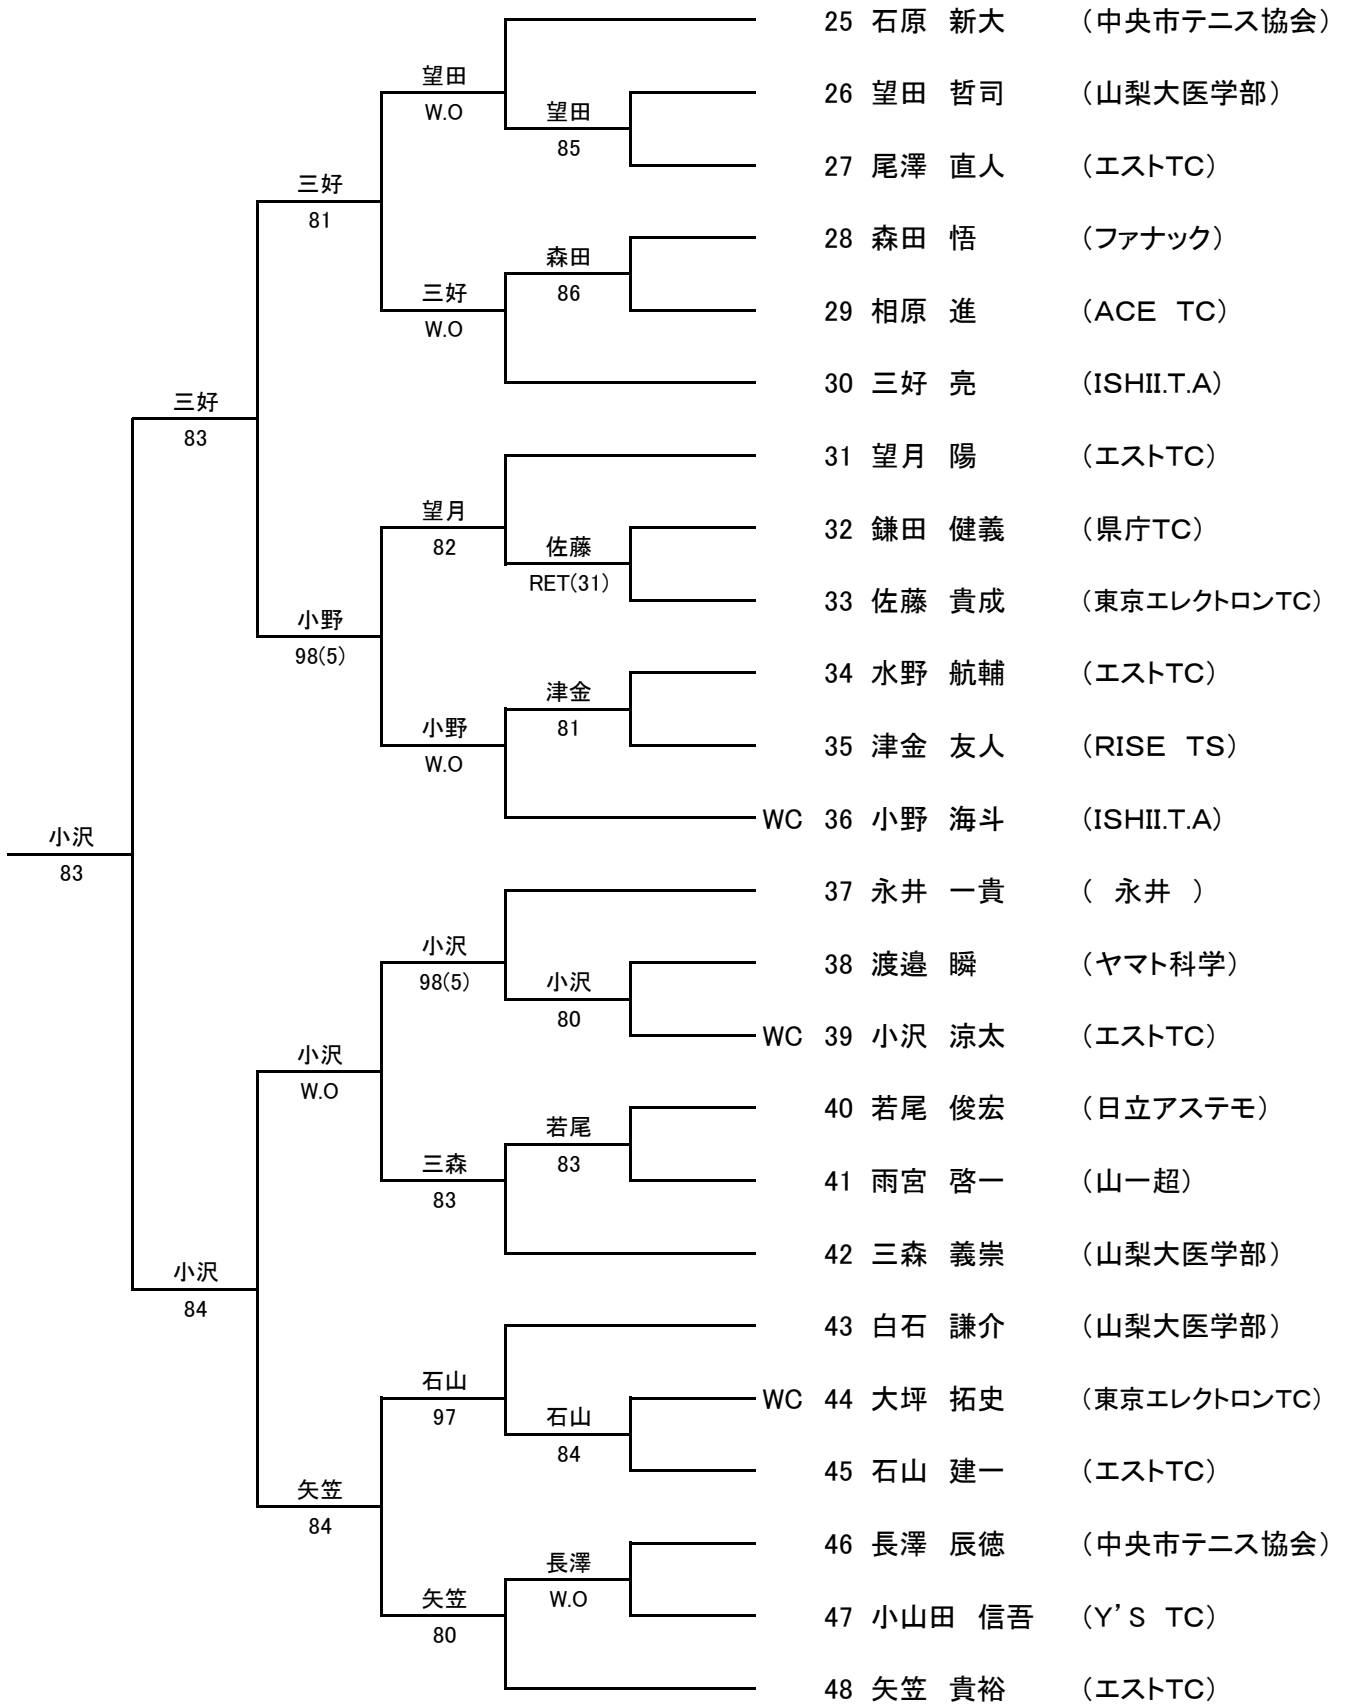

男子シングルスA級 1/2

FINAL

■ 男子シングルス A級 2/2

男子シングルスB級 1/4

FINAL

男子シングルスB級 2/4

Semi FINAL

■ 男子シングルスB級 4/4

■ 男子シングルスCDE級

- 1 岩田 恭侑 (エストTC)
- 2 森澤 晴太 (RISE TS)
- 3 山本 紘大 (ISHII.T.A)
- 4 池谷 逞斗 (エストTC)
- 5 山土井 智哉 (ISHII.T.A)
- 6 山田 周平 (ACE TC)
- 7 串松 聡太 (ISHII.T.A)
- 8 廣瀬 理世 (エストTC)
- 9 山本 絢也 (ISHII.T.A)
- 10 芦沢 遊理 (エストTC)
- 11 矢崎 太登 (RISE TS)
- 12 若尾 英磨 (ISHII.T.A)

■ 高校生男子シングルス