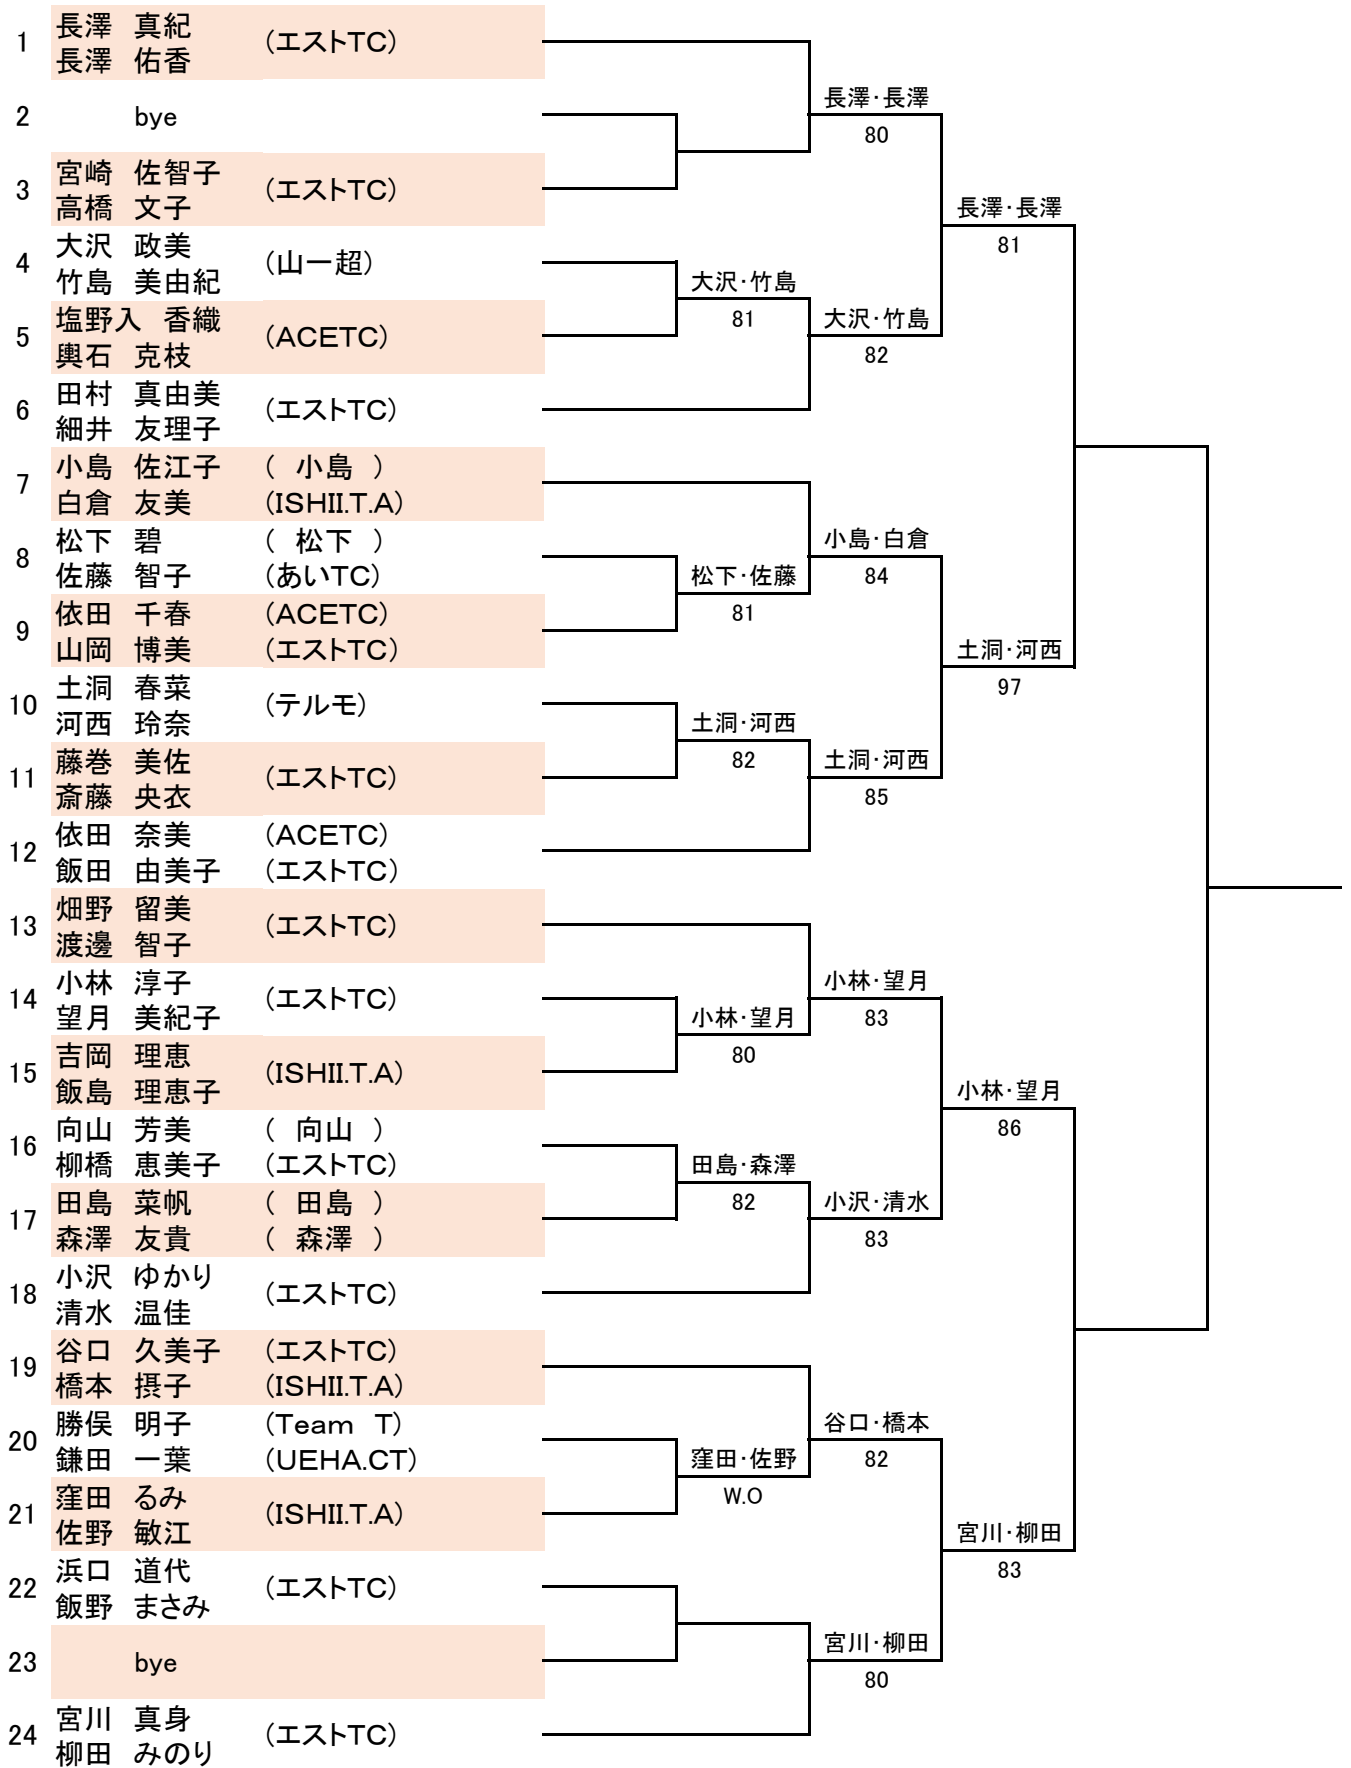

# ■ 女子ダブルス A級

## ■ 女子ダブルスBCDE級